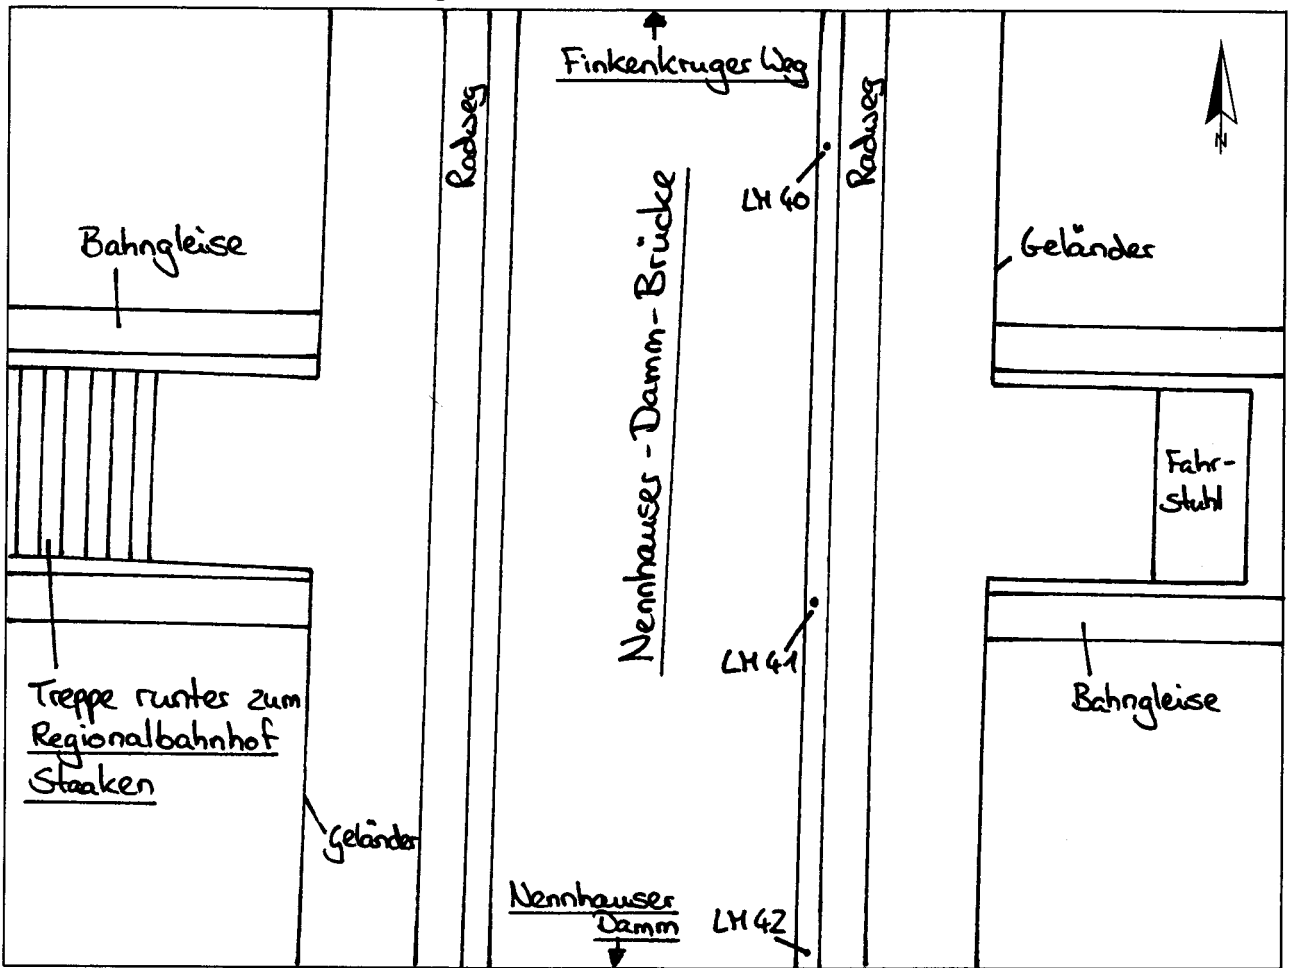

Standort Nennhauser-Damm-Brücke (Bhf. Staaken)

Kurzbezeichnung Staaken 1

Schildstandort und Ausrichtung:

Bemerkungen: Anbringung: an Lichtmast Nr. 41

Ausrichtung: Modul 1 längs zur Nennhauser-Damm-Brücke

Stand: 17. Okt. 2009