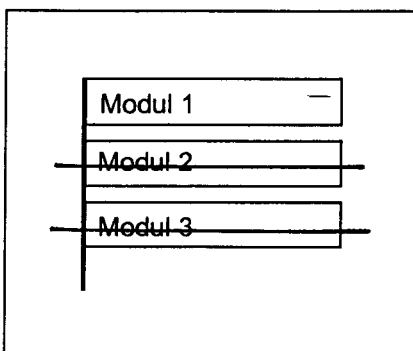

Standort Nennhauser-Damm-Brücke (Bhf. Staaken)

Kurzbezeichnung Staaken 1

Schildstandort und Ausrichtung:

Bemerkungen: Anbringung: an Lichtmast Nr. 41

Ausrichtung: Modul 1 längs zur Nennhauser-Damm-Brücke

Stand: 17. Okt. 2009