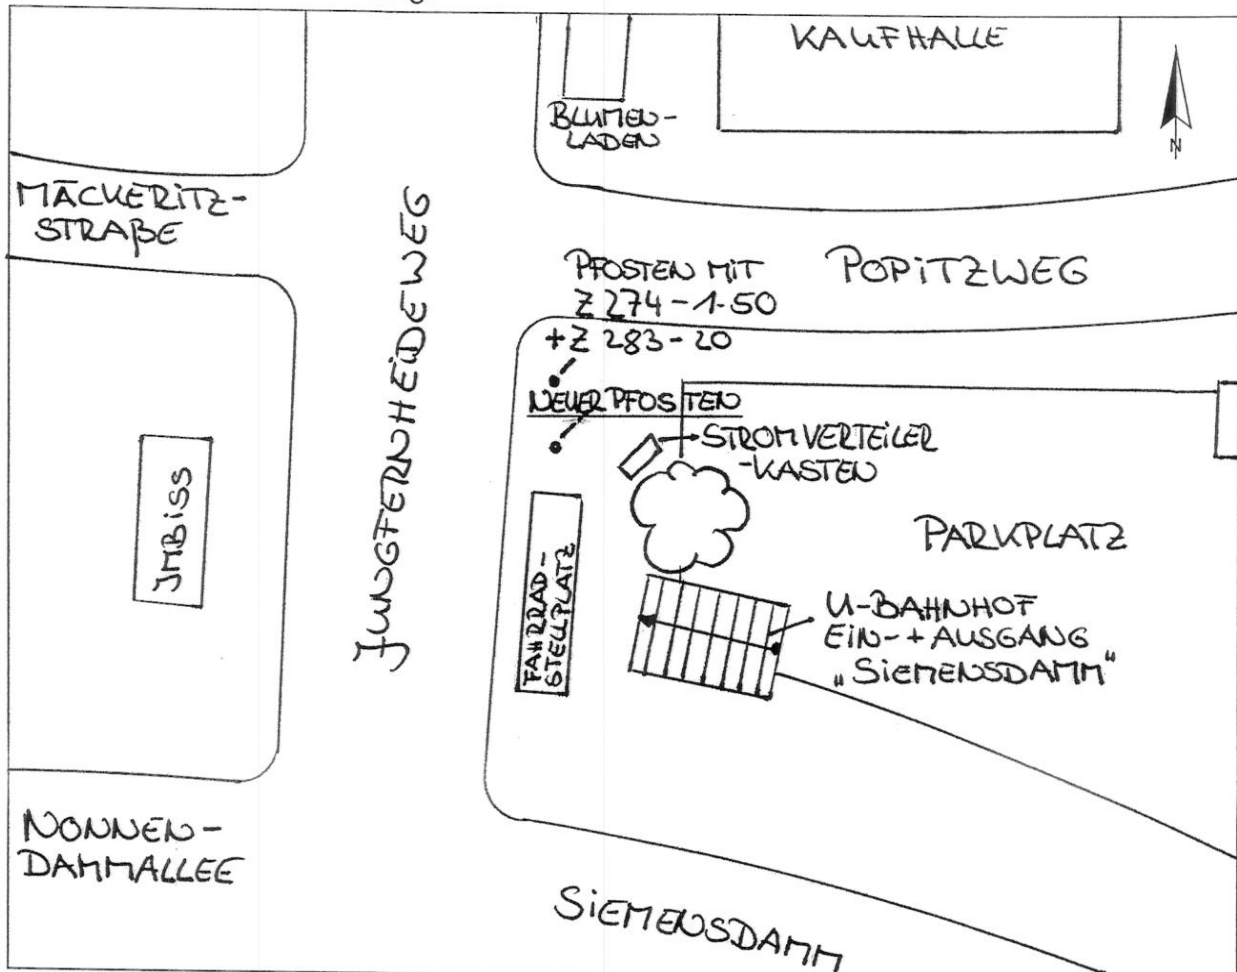

Standort Jungfernhaideweg/Popitzweg
 Kurzbezeichnung Siemensdamm 1

Schildstandort und Ausrichtung:

Bemerkungen: Anbringung: an neu gesetzten Pfosten (mit einem Abstand von 1m vom letzten Fahrradbügel)
Ausrichtung: Modul 1 längs zum Jungfernhaideweg