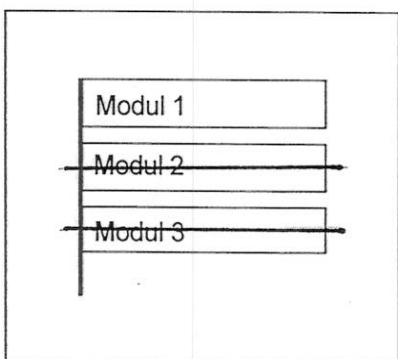

Standort Jungfernhaideweg/Popitzweg
 Kurzbezeichnung Siemensdamm 1

Schildstandort und Ausrichtung:

Bemerkungen: Anbringung: an neu gesetzten Pfosten (mit einem Abstand von 1m vom letzten Fahrradbügel)
Ausrichtung: Modul 1 längs zum Jungfernhaideweg