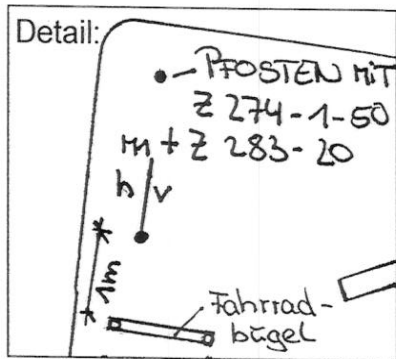

Standort Jungfernhaideweg/Popitzweg
 Kurzbezeichnung Siemensdamm 1

Schildstandort und Ausrichtung:

Bemerkungen: Anbringung: an neu gesetzten Pfosten (mit einem Abstand von 1m vom letzten Fahrradbügel)
Ausrichtung: Modul 1 längs zum Jungfernhaideweg