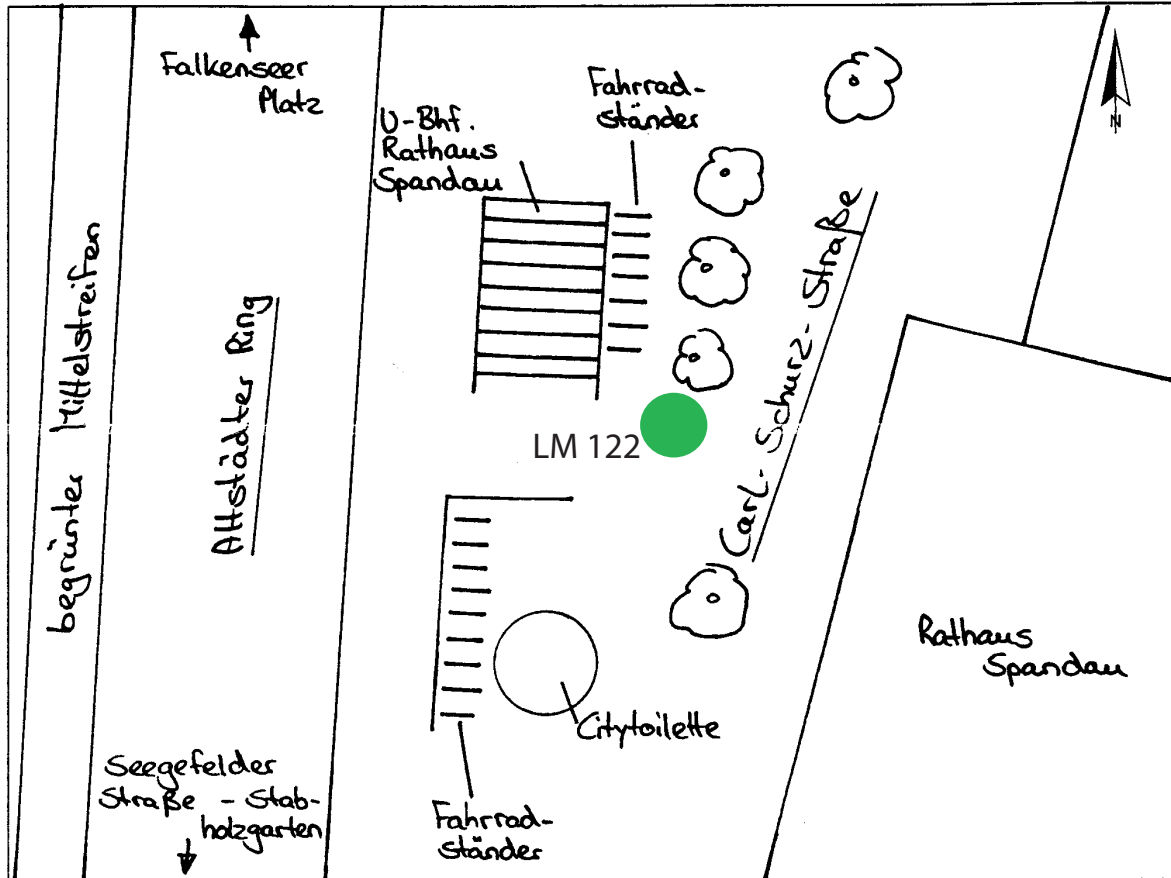

Standort Altstädter Ring / Carl-Schurz-Straße

Kurzbezeichnung Schurz_4

Schildstandort und Ausrichtung:

Bemerkungen: Anbringung: an Lichtmast Nr. 122

Ausrichtung: Modul 1 längs zur Carl-Schurz-Straße;
in Richtung Fußgängerzone weisend