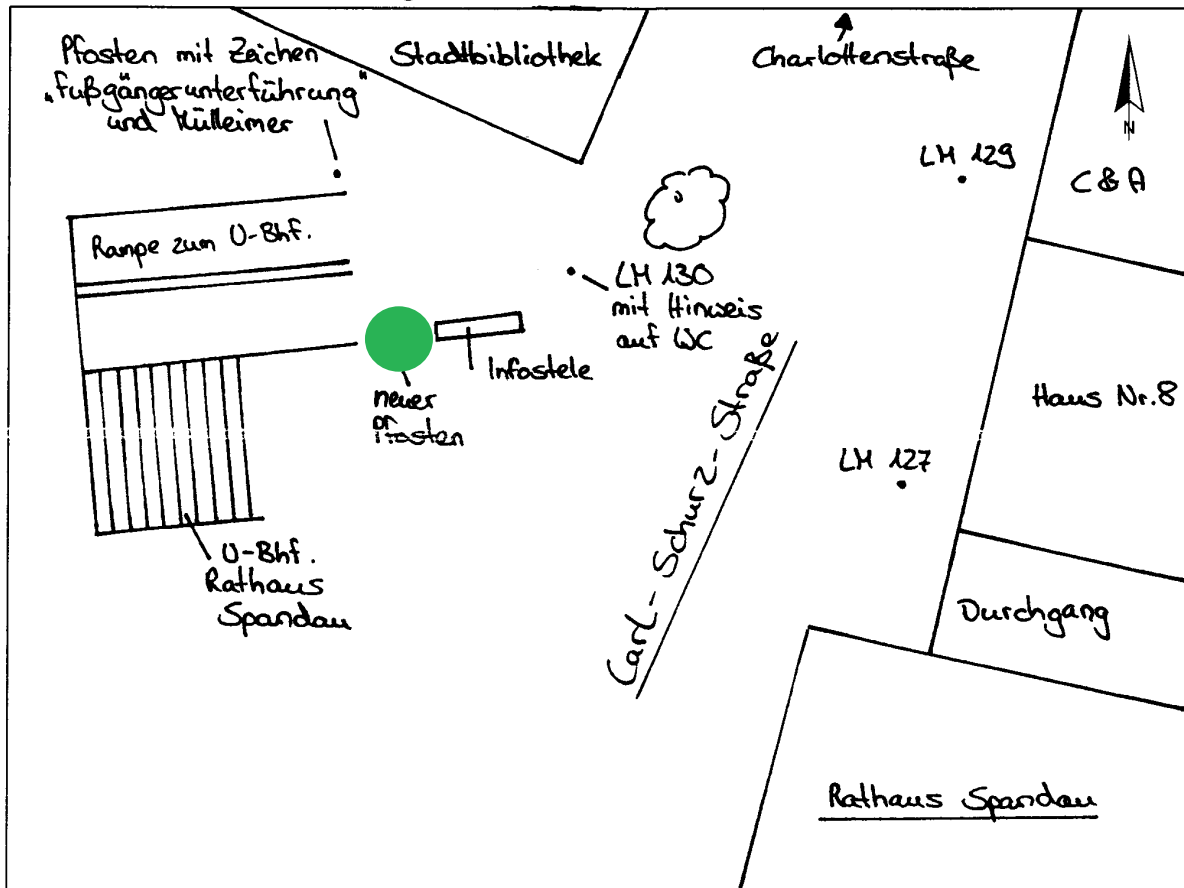

Standort Carl-Schurz-Straße / Am Wall

Kurzbezeichnung Schurz_3

Schildstandort und Ausrichtung:

Bemerkungen: Anbringung: an neuem Pfosten zwischen Infosteile und Geländer der Rampe

Ausrichtung: Modul 1 + 2 längs zur Carl-Schurz-Straße; in Richtung Fußgängerzone weisend
 Modul 3 quer zur Carl-Schurz-Straße; in Richtung Durchgangs-Bögen zu „Am Wall“ weisend