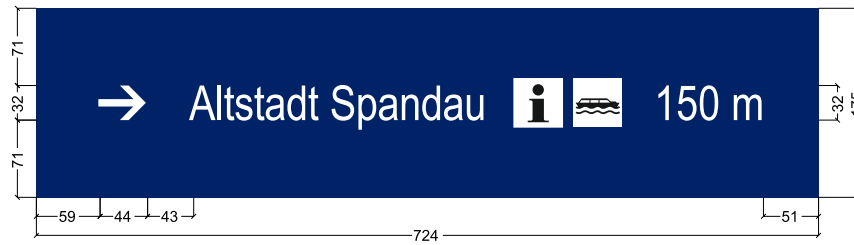

Schriftart: ARIAL Narrow

mit Anti-Graffiti-Schutzfilm

Z.-Nr.	Moritz 2 Spandau.cdr		Kunde	Berlin
Maßstab	1 : 7			tour. Informationssystem
Änd.-zustand	1		Projekt	
Bezeichnung	Wegeleitschild		Folie	weiß, WF
	gezeichnet	geprüft		Digitaldruck, Pantone 2800 mit Anti-Graffiti-Schutzfilm
Datum	11.09.2018		Standort	Altstädter Ring/Moritzstr.
Name	Campulka		Position	Moritz 2 Spandau

[mm]	
Gesamtfläche m ²	Kontrast
davon Schildfläche m ²	Rand
Randprofil	Außenradius
Breiten	
Höhen	
Schriftgrößen	

Geprüft und zur Ausführung freigegeben:

Datum, Unterschrift, Stempel

**SCHILDERWERK
BEUTHA GmbH**