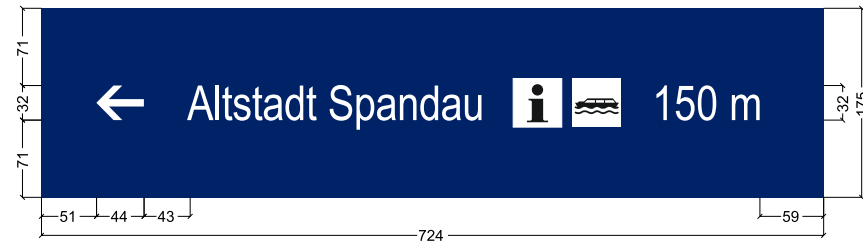

Schriftart: ARIAL Narrow

mit Anti-Graffiti-Schutzfilm

Z.-Nr.	Moritz 2 Spandau.cdr		Kunde	Berlin
Maßstab	1 : 7			tour. Informationssystem
Änd.-zustand	1		Projekt	
Bezeichnung	Wegeleitschild		Folie	weiß, WF
	gezeichnet	geprüft		Digitaldruck, Pantone 2800 mit Anti-Graffiti-Schutzfilm
Datum	11.09.2018		Standort	Altstädter Ring/Moritzstr.
Name	Campulka		Position	Moritz 2 Spandau

[mm]	
Gesamtfläche m ²	Kontrast
davon Schildfläche m ²	Rand
Randprofil	Außenradius
Breiten	
Höhen	
Schriftgrößen	

Geprüft und zur Ausführung freigegeben:

Datum, Unterschrift, Stempel

**SCHILDERWERK
BEUTHA GmbH**