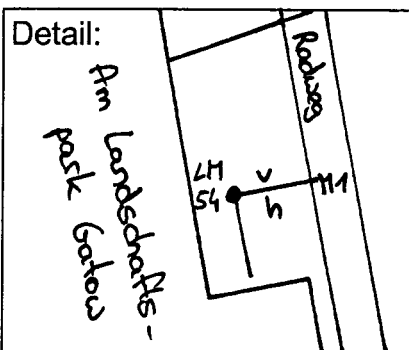

Standort Leonardo-da-Vinci-Straße / Am Landschaftspark
 Kurzbezeichnung Landschaftspark 2 Gatow

Schildstandort und Ausrichtung:

Bemerkungen: Anbringung: an Lichtmast Nr. 54 über Straßenbenennungsschild;
 Straßenbenennungsschild „Leonardo-da-Vinci-Straße“ neu ausrichten
Ausrichtung: Modul 1 längs zur Leonardo-da-Vinci-Straße