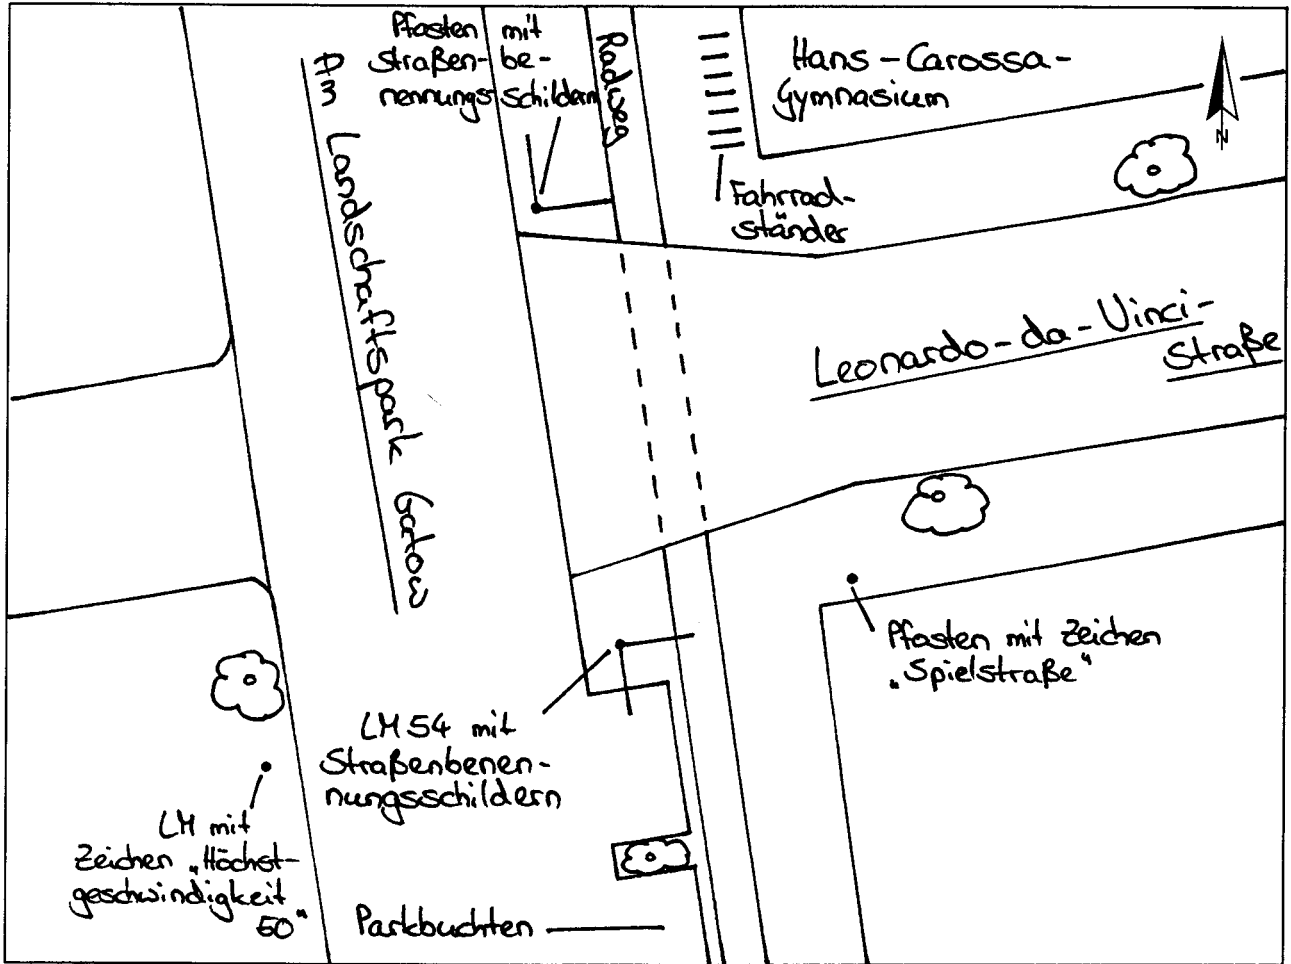

Standort Leonardo-da-Vinci-Straße / Am Landschaftspark
 Kurzbezeichnung Landschaftspark 2 Gatow

Schildstandort und Ausrichtung:

Bemerkungen: Anbringung: an Lichtmast Nr. 54 über Straßenbenennungsschild;
 Straßenbenennungsschild „Leonardo-da-Vinci-Straße“ neu ausrichten
Ausrichtung: Modul 1 längs zur Leonardo-da-Vinci-Straße