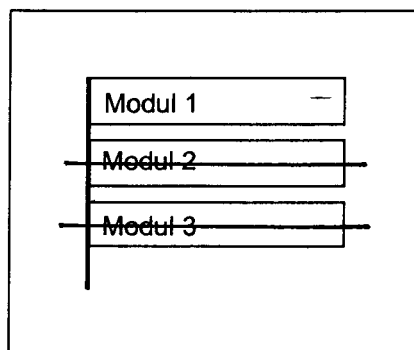

Standort Leonardo-da-Vinci-Straße / Am Landschaftspark
 Kurzbezeichnung Landschaftspark 2 Gatow

Schildstandort und Ausrichtung:

Bemerkungen: Anbringung: an Lichtmast Nr. 54 über Straßenbenennungsschild;
 Straßenbenennungsschild „Leonardo-da-Vinci-Straße“ neu ausrichten
Ausrichtung: Modul 1 längs zur Leonardo-da-Vinci-Straße