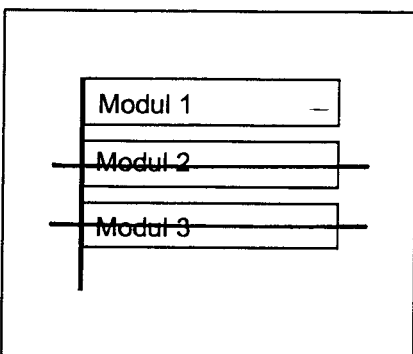

Standort Kladower Damm/Ritterfelddamm

Kurzbezeichnung Kladow 2

Schildstandort und Ausrichtung:

Bemerkungen: Anbringung: an vorhandenen Mast mit Fahrrad LSA und Z 286-10

Ausrichtung: Modul 1 längs zum Ritterfelddamm