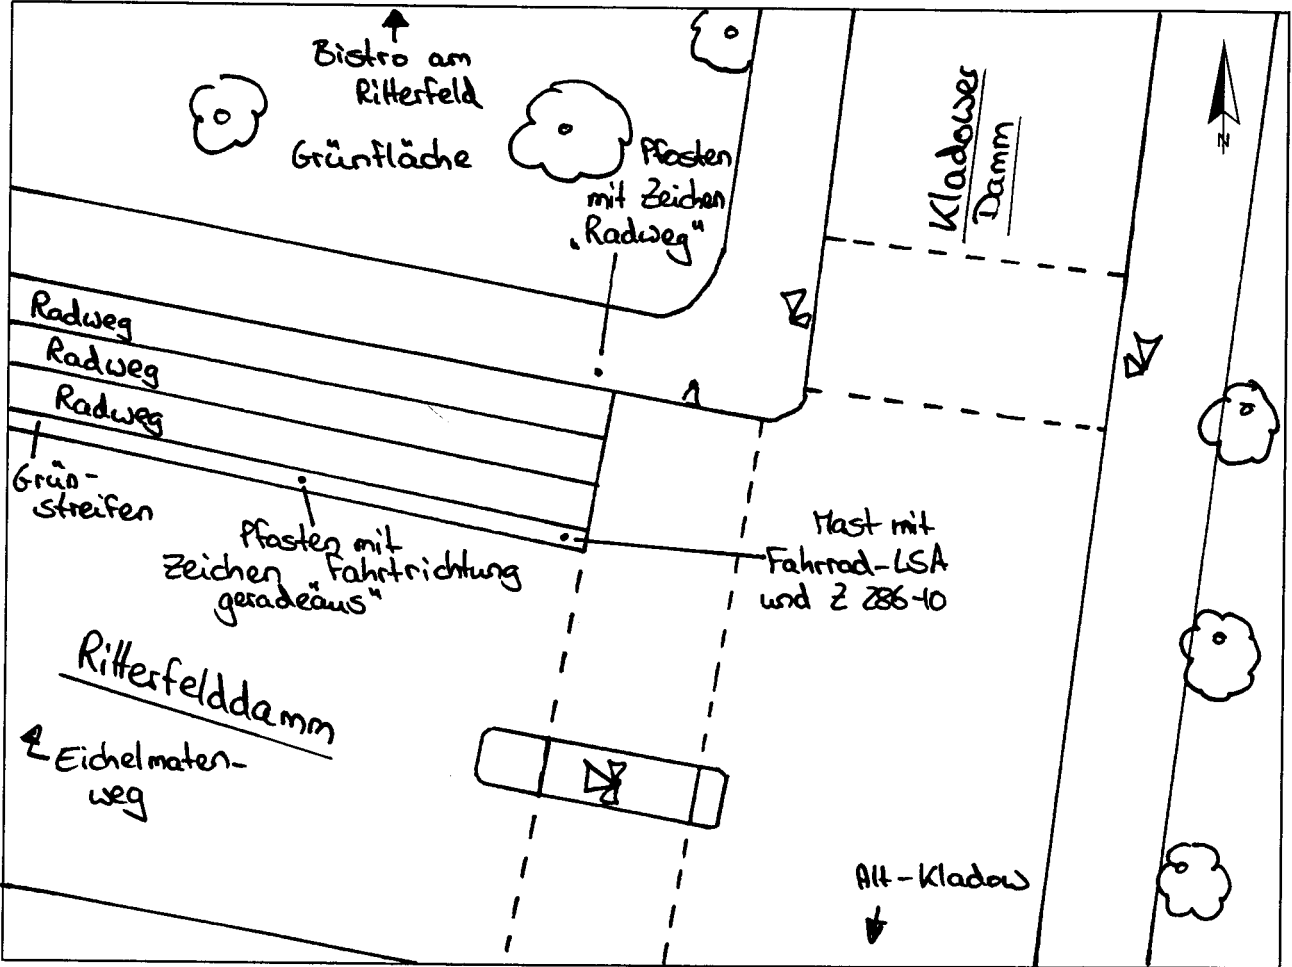

Standort Kladower Damm/Ritterfelddamm

Kurzbezeichnung Kladow 2

Schildstandort und Ausrichtung:

Bemerkungen: Anbringung: an vorhandenen Mast mit Fahrrad LSA und Z 286-10

Ausrichtung: Modul 1 längs zum Ritterfelddamm