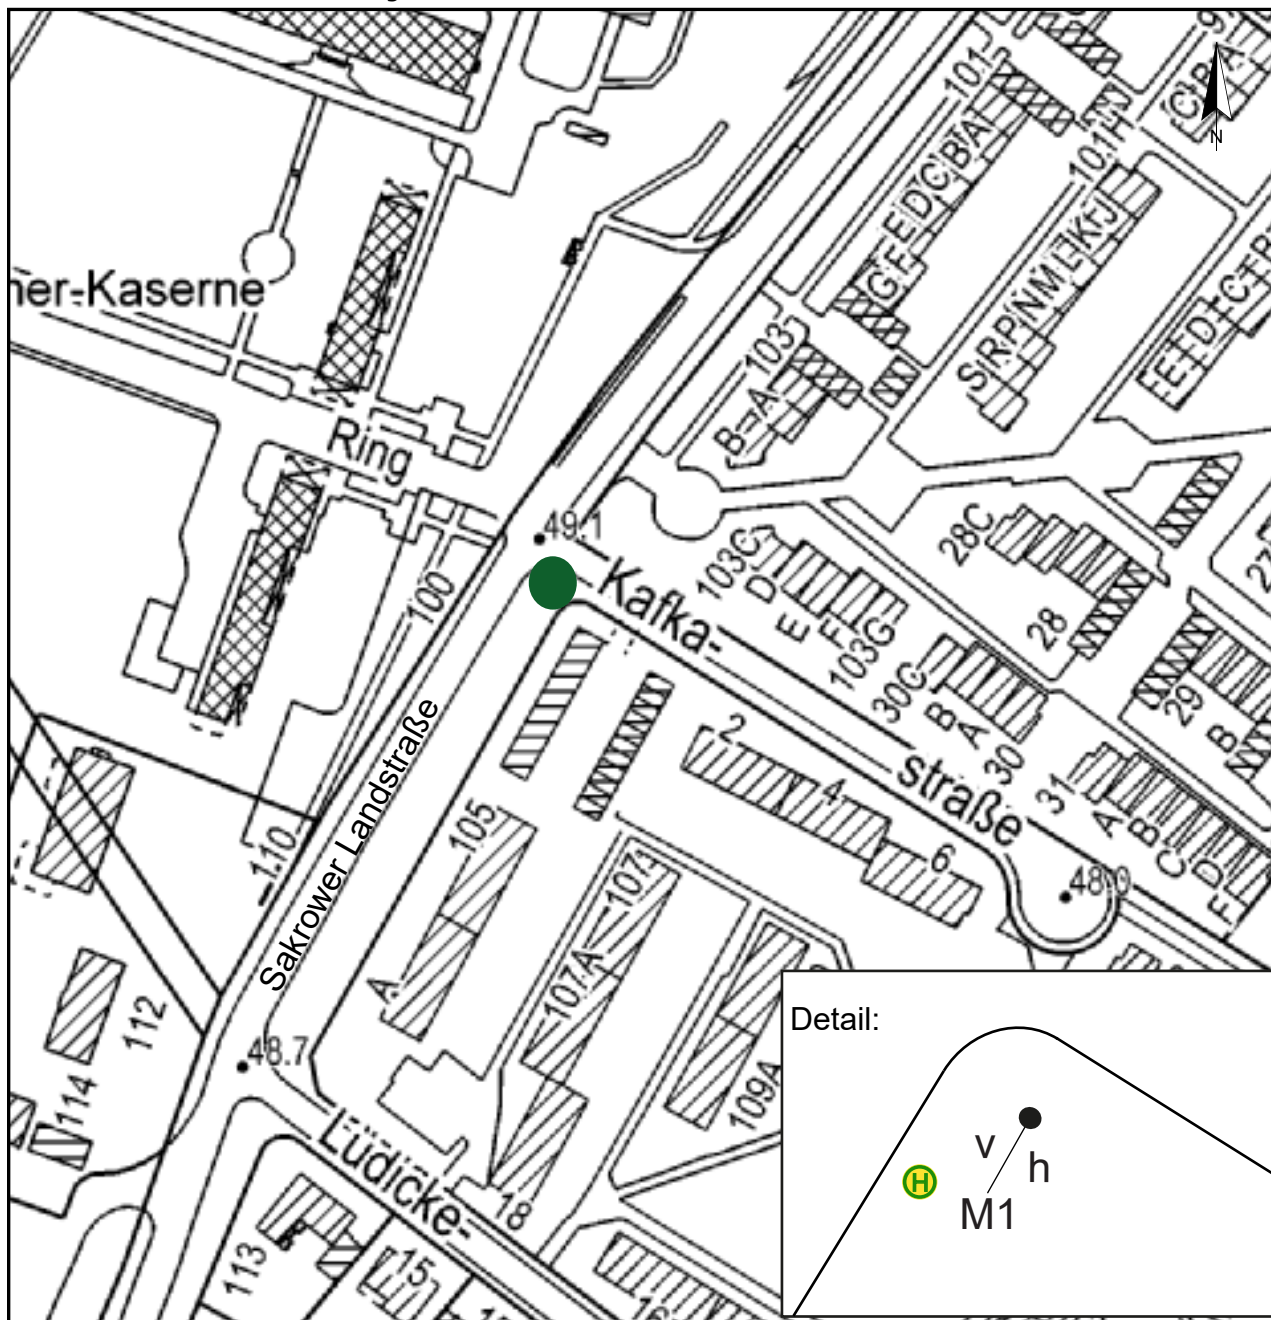

Standort Kafkastraße / Sakrower LandstraßeKurzbezeichnung Kafka_1

Schildstandort und Ausrichtung:

Anbringung: An vorhandenen Pfosten über SBS

Ausrichtung: Modul 1 längs zur Sakrower Landstraße

Maßnahme: neues Modul (Innenschild und Rahmen) herstellen