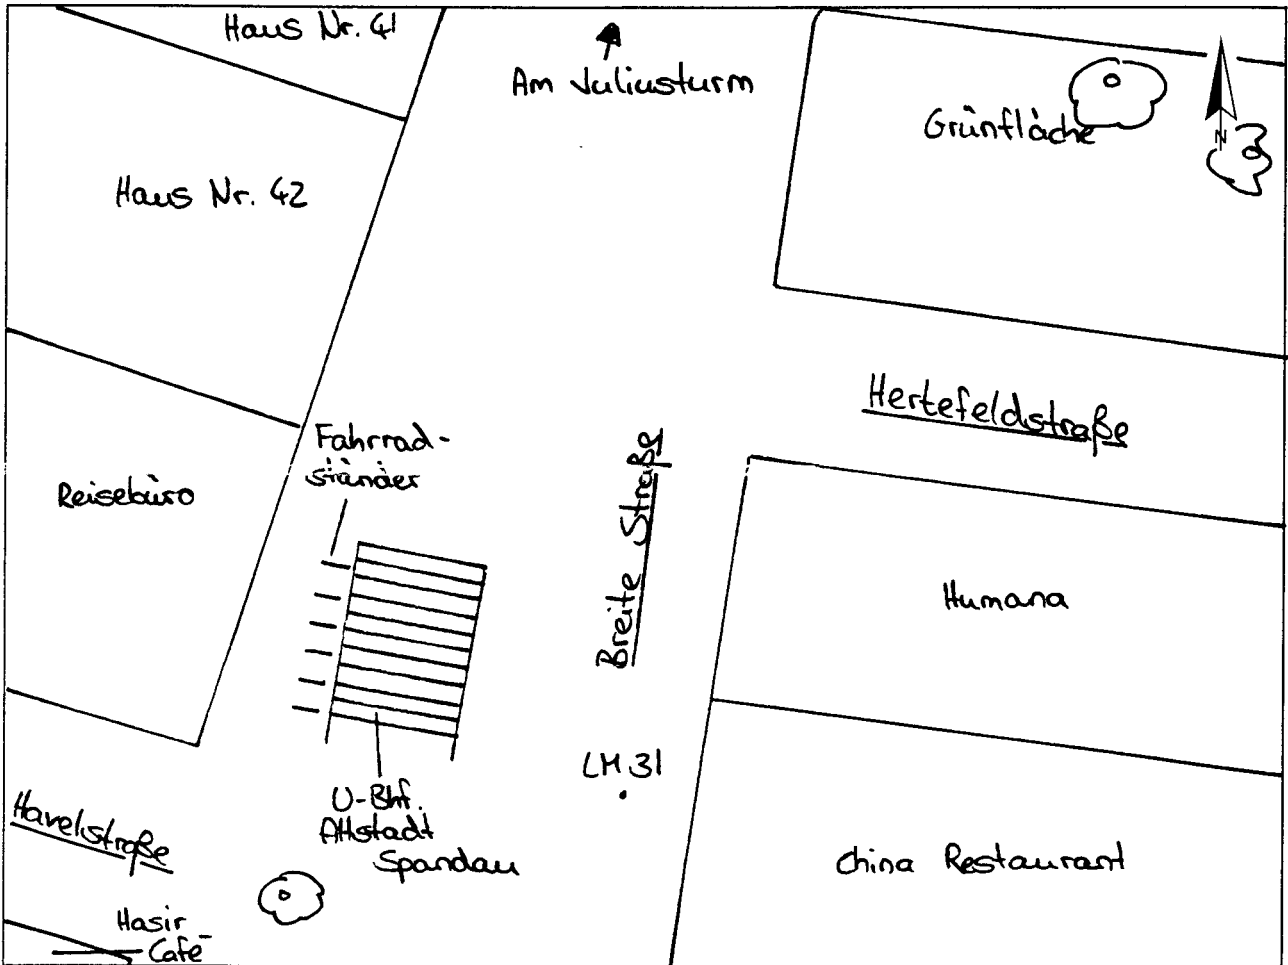

Standort Hertefeldstraße / Breite Straße

Kurzbezeichnung Breite 2

Schildstandort und Ausrichtung:

Bemerkungen: Anbringung: an Lichtmast Nr. 31

Ausrichtung: Modul 1u.2 längs zur Breite Straße

Stand: 17. Okt. 2005
24. Jan. 2006