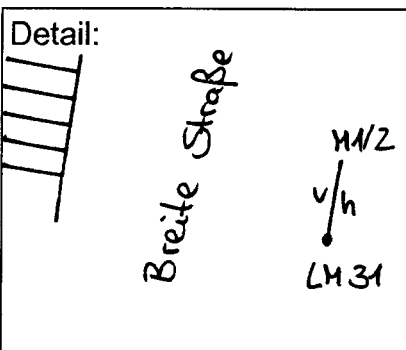

Standort Hertefeldstraße / Breite Straße

Kurzbezeichnung Breite 2

Schildstandort und Ausrichtung:

Bemerkungen: Anbringung: an Lichtmast Nr. 31

Ausrichtung: Modul 1u.2 längs zur Breite Straße

Stand: 17. Okt. 2005
24. Jan. 2006