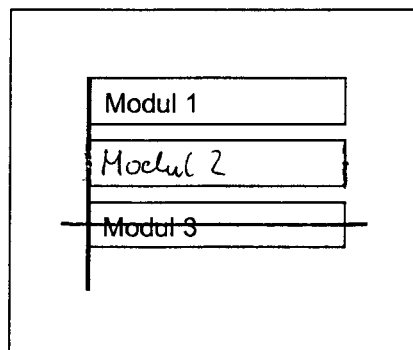

Standort Hertefeldstraße / Breite Straße

Kurzbezeichnung Breite 2

Schildstandort und Ausrichtung:

Bemerkungen: Anbringung: an Lichtmast Nr. 31

Ausrichtung: Modul 1u.2 längs zur Breite Straße

Stand: 17. Okt. 2005
24. Jan. 2006