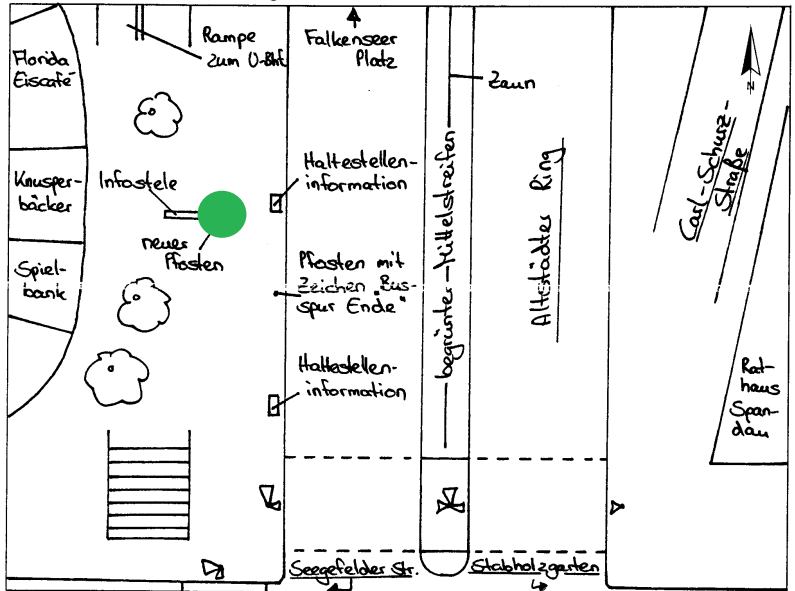

Standort

Altstädter Ring / Seegfelder Straße (U-Bhf und

Bushaltestelle Rathaus Spandau)

Kurzbezeichnung

Altstaedter_1

Schildstandort und Ausrichtung:

Bemerkungen: Anbringung: an neuen Pflaster in Flucht von Infosteile

Ausrichtung: Modul 1 Längs zur Carl-Schurz-Straße
(in Richtung C & A)

Detail:

Stand: