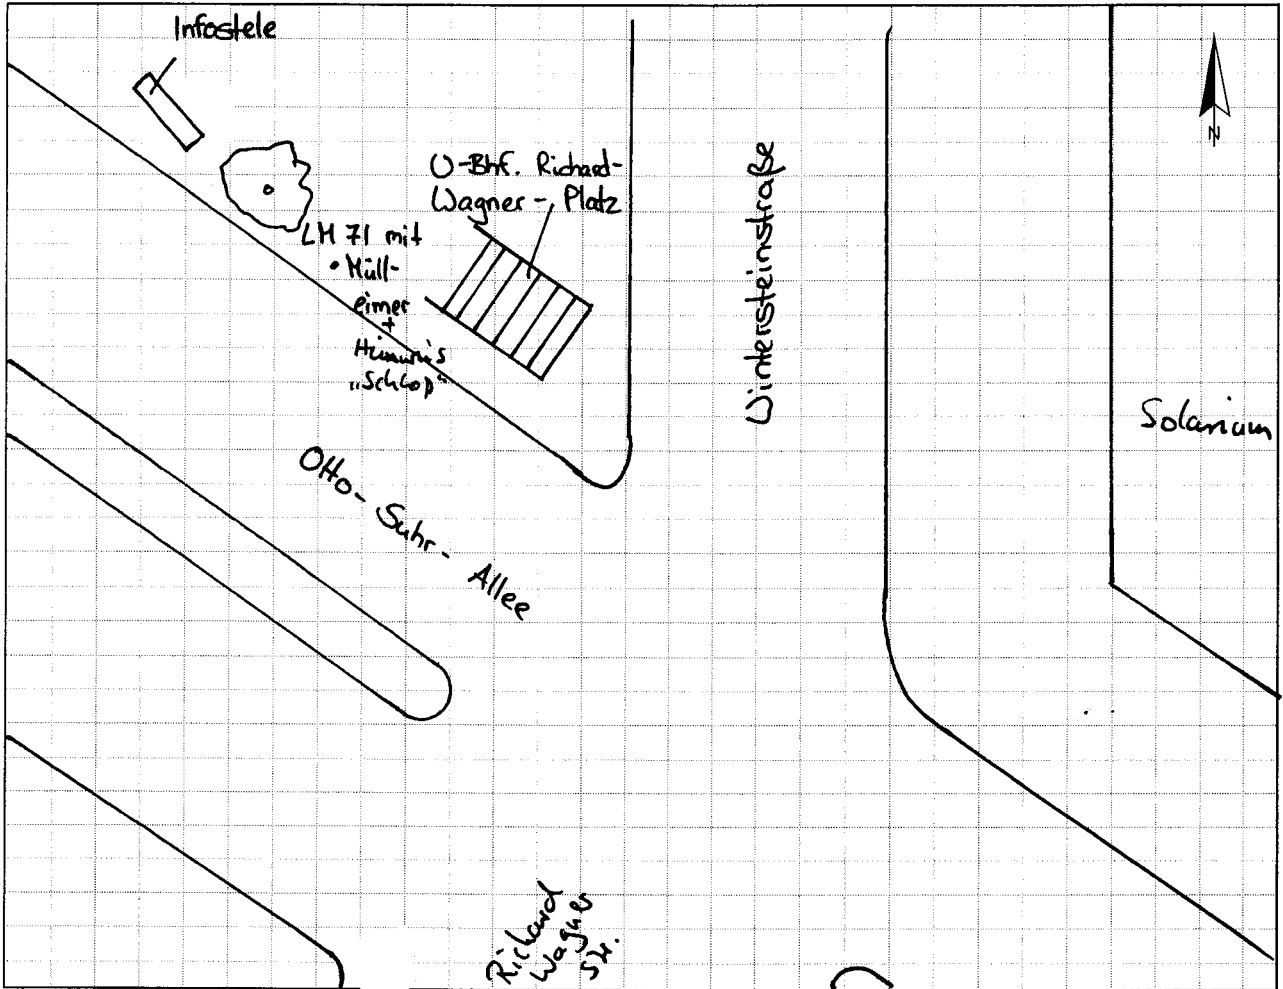

Knotenpunkt Otto - Suhr - Allee / Wintersteinstraße

Kurzbezeichnung Suhr 1

Schildstandort und Ausrichtung

Bemerkungen: Anbringung: an vorhanden, Lichtmast Nr. 71 mit Hülleimer
Ausrichtung: Modul 1 längs zur Otto-Suhr-Allee
 Modul 2 quer zur Otto-Suhr-Allee
 Modul 3 entfernt