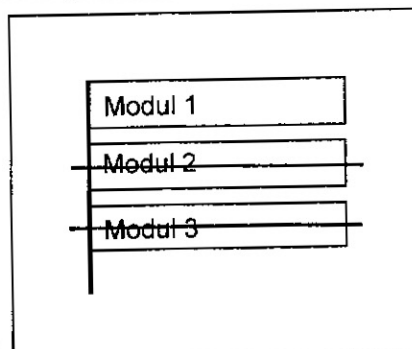

Standort Stuttgarter Platz / Windscheidstraße

Kurzbezeichnung Stutti 2

Schildstandort und Ausrichtung:

Bemerkungen: Anbringung: an vorhandenen Pflaster mit Zeichen 'Parkplatz Anfang'

Ausrichtung: Modul 1 quer zum Stuttgarter Platz