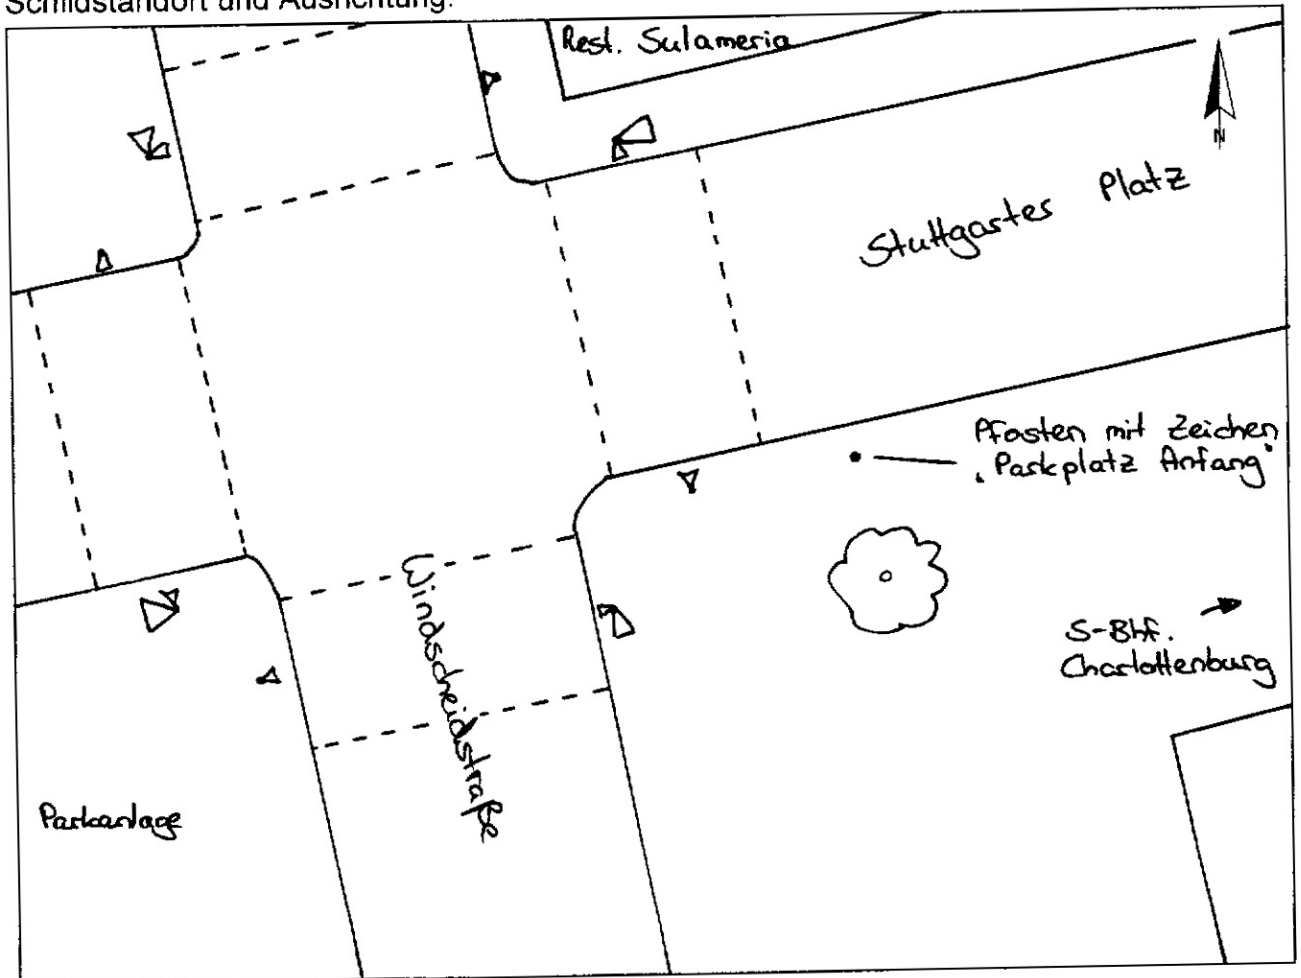

Standort Stuttgarter Platz / Windscheidstraße

Kurzbezeichnung Stutti 2

Schildstandort und Ausrichtung:

Bemerkungen: Anbringung: an vorhandenen Pflaster mit Zeichen 'Parkplatz Anfang'

Ausrichtung: Modul 1 quer zum Stuttgarter Platz

Stand: 18.02.2007