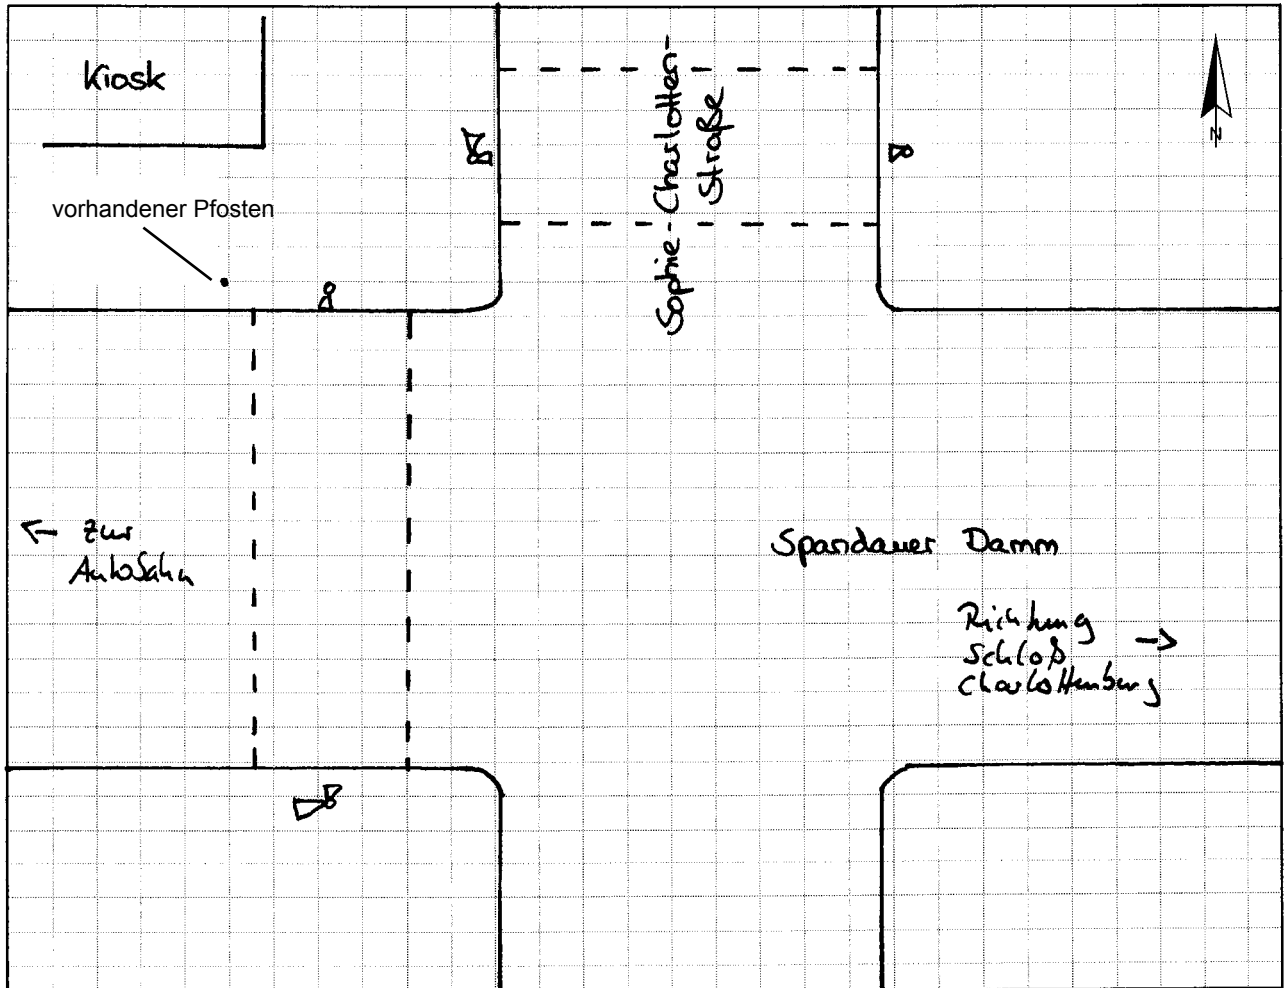

Knotenpunkt Spandauer Damm / Sophie-Charlotte - Straße

Kurzbezeichnung Spandauer 1

Schildstandort und Ausrichtung

Bemerkungen: Anbringung: an vorhandenem Pfosten in Mosaikfläche
Ausrichtung: Modul 1 quer zum Spandauer Damm