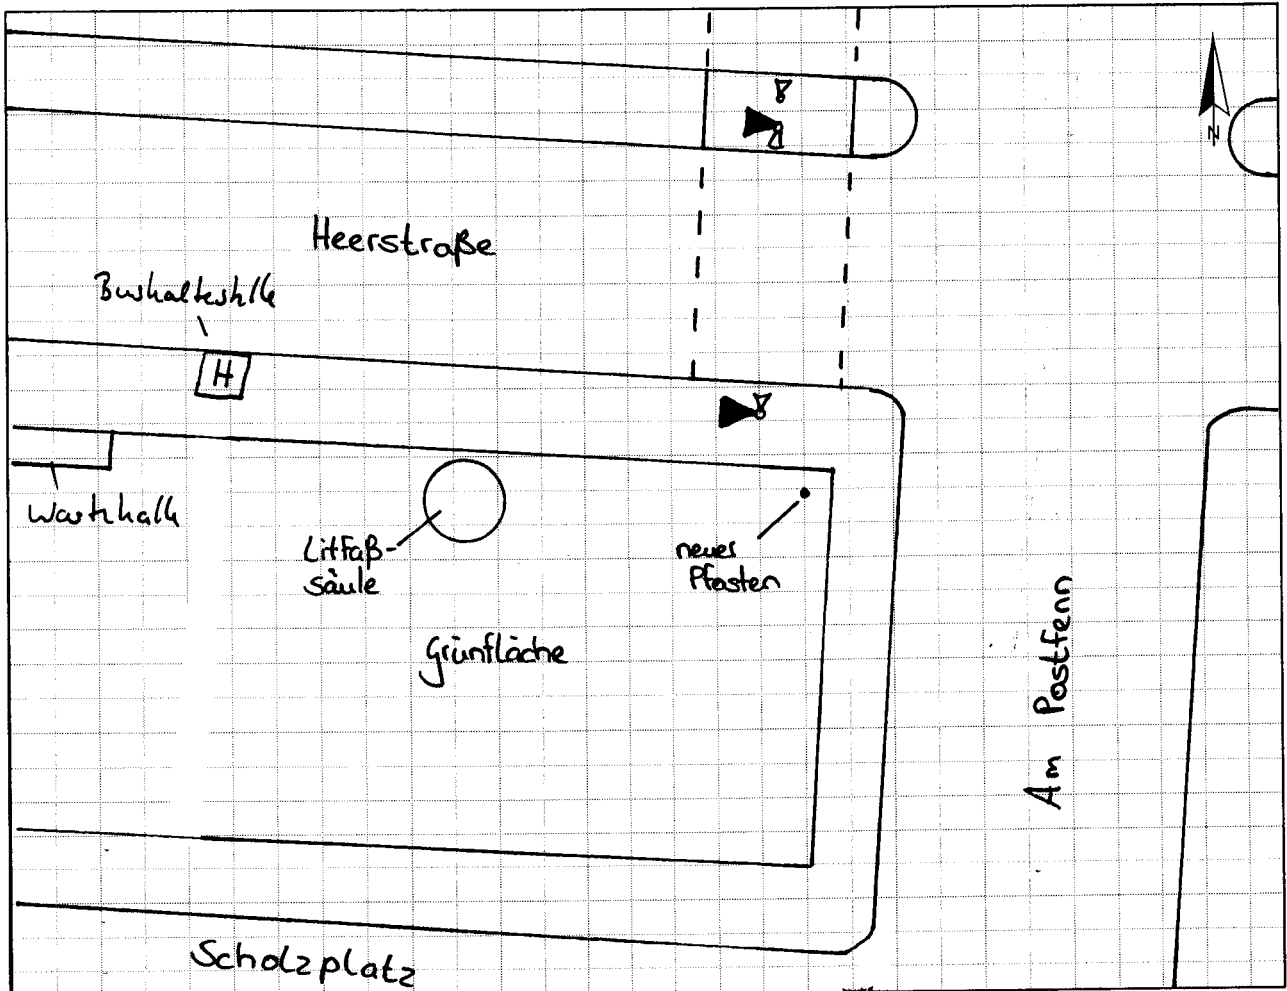

Knotenpunkt Heerstraße / ScholzplatzKurzbezeichnung Scholz 2

Schildstandort und Ausrichtung

Bemerkungen: Anbringung: an neuen Pflaster in Grünanlage  
Ausrichtung: Modul 1 Längs zur Heerstraße  
 Modul 2 schrag über die Grünfläche in Richtung Zufahrt zum Jüdischen Friedhof

Details: