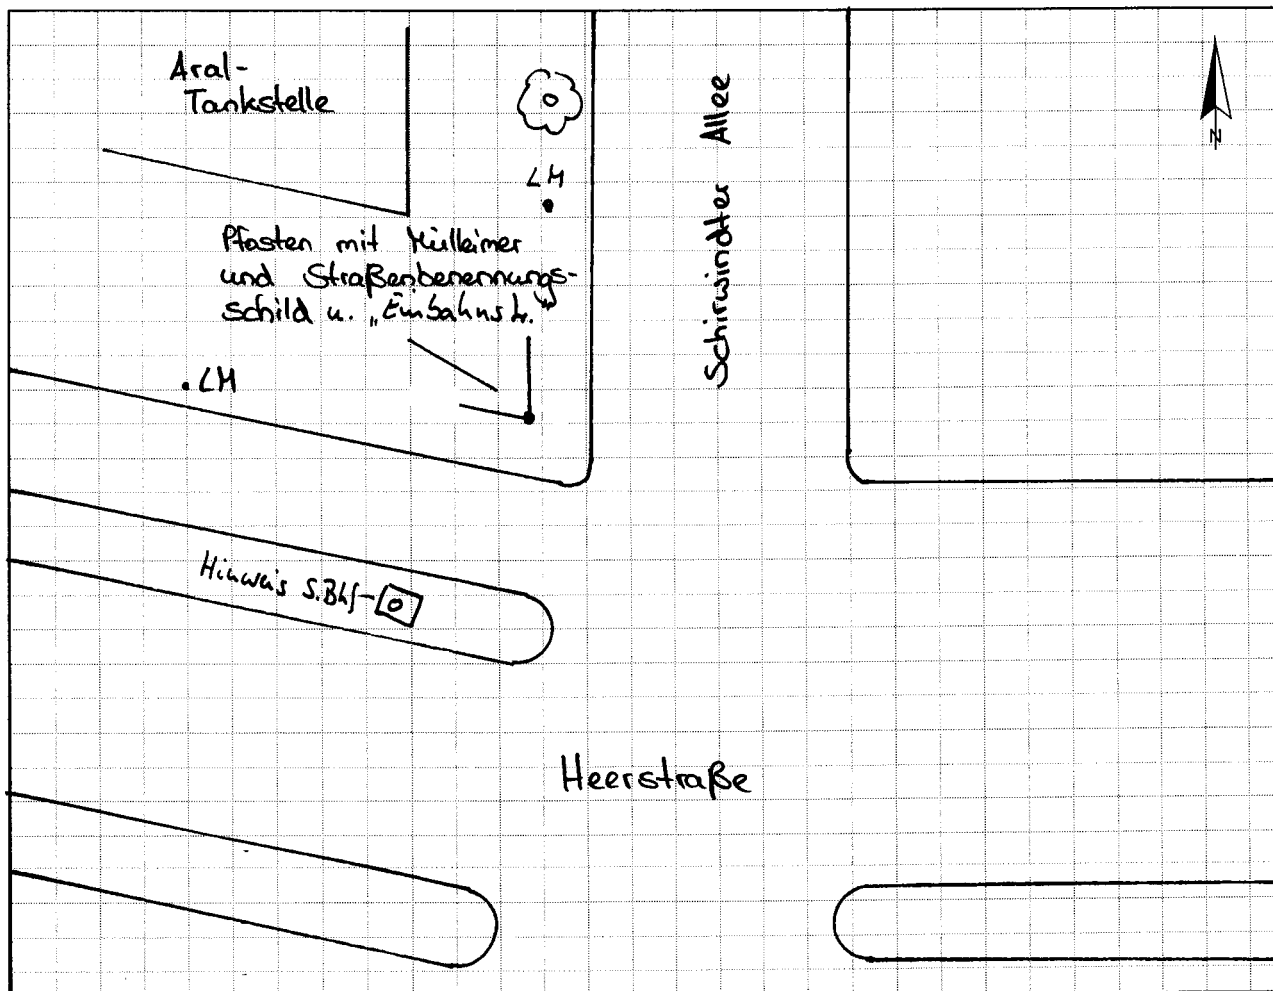

Knotenpunkt Heerstraße / Schirwindter AlleeKurzbezeichnung Scholz 1

Schildstandort und Ausrichtung

Bemerkungen: Anbringung: an vorhandenen Pflaster mit Mülleimer über Straßenbenennungsschild mit Aufsatz (weiß)

Ausrichtung: Modul 1 und 2 längs zur Schirwindter Allee

Details: