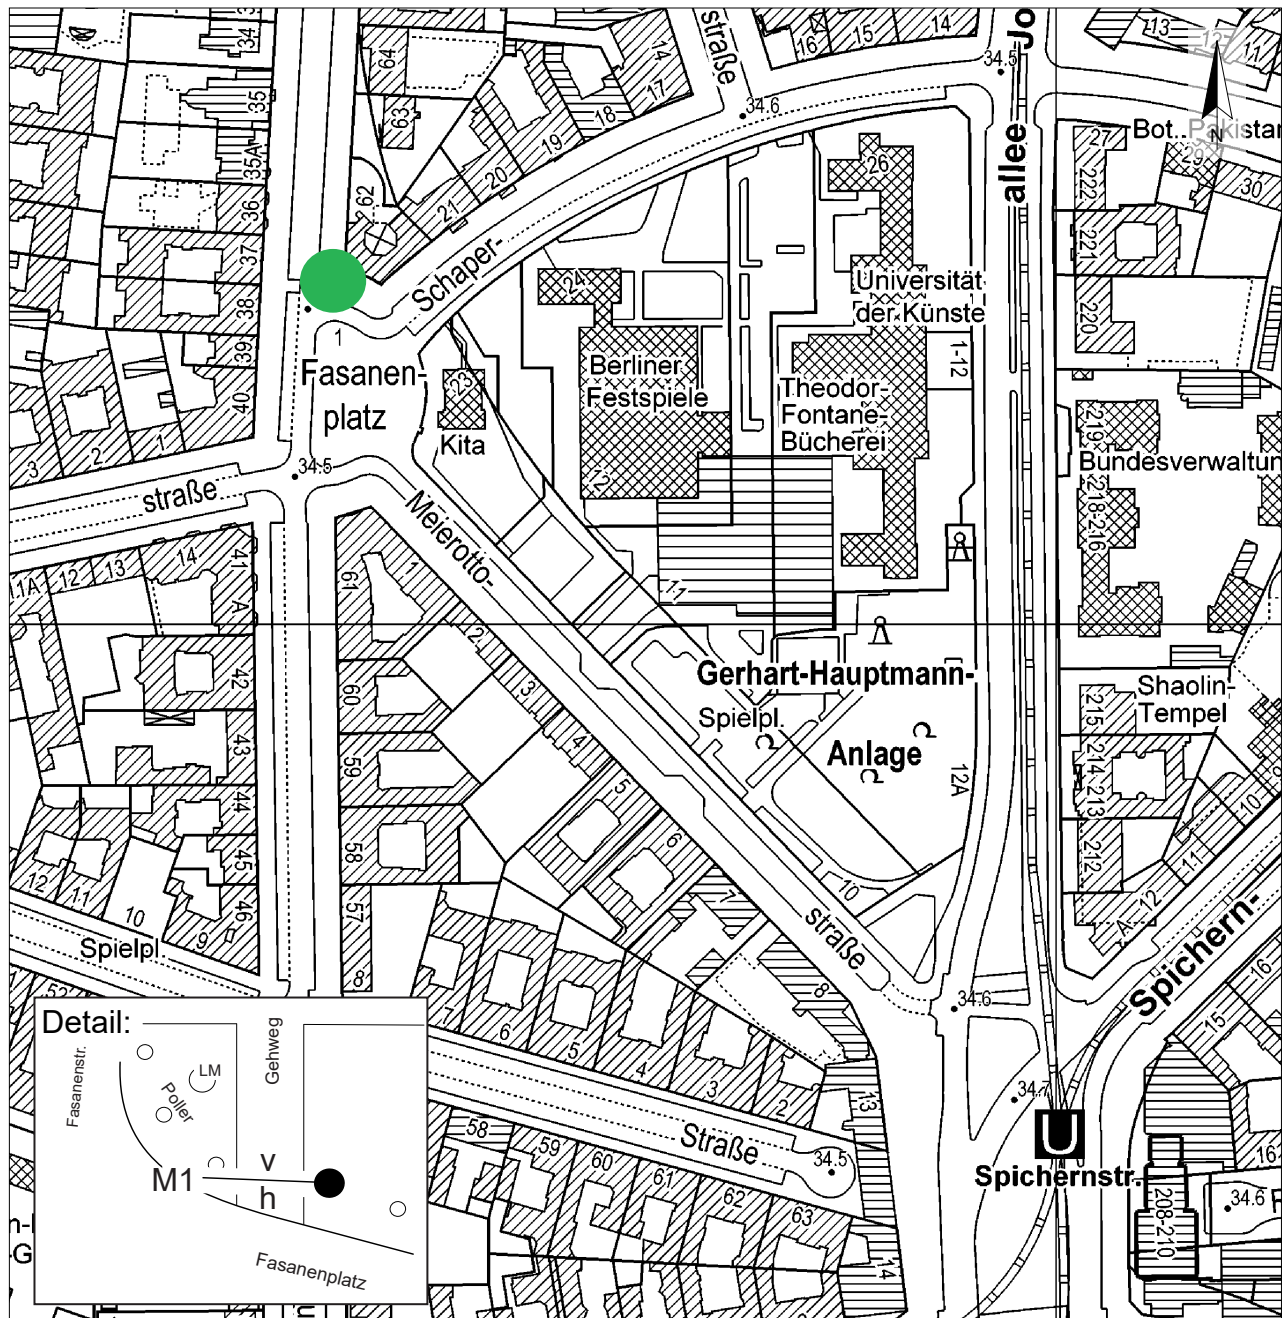

Standort Fasanenplatz / Fasanenstraße

Kurzbezeichnung Schaper_1

Schildstandort und Ausrichtung:

Anbringung: An historischen Pfosten mit VZ 209-10, Zz "Radfahrer frei" und VZ 283-20; hinter VZ 209-10 auf gleicher Höhe

Ausrichtung: Modul 1 quer zur Fasanenstraße in Richtung Einmündung Schaperstraße weisend

Modul 1

Maßnahme: Xxx

**HOFFMANN
LEICHTER**
Ingenieuresellschaft