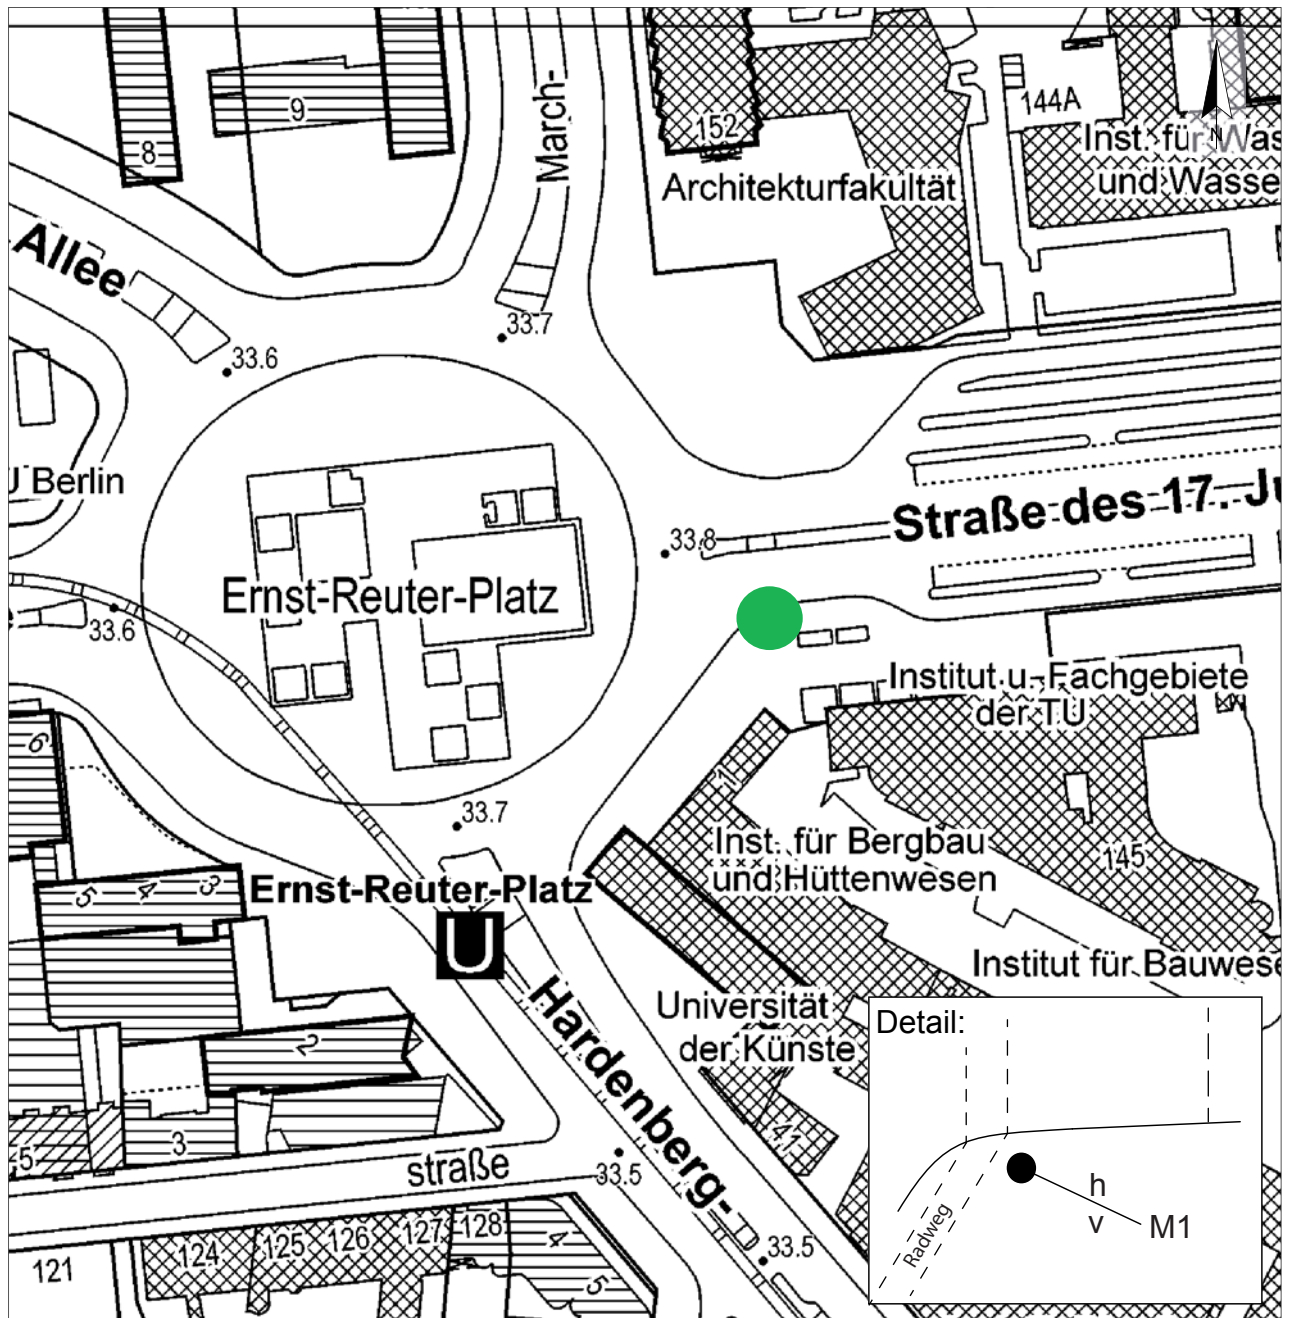

Standort Ernst-Reuter-Platz / Straße des 17. Juni

Kurzbezeichnung Reuter 2 Charlottenburg

Schildstandort und Ausrichtung:

**Anbringung:** an Radfahrer-Ampel mit SBS  
über SBS "Straße des 17. Juni"

**Ausrichtung:** Modul 1 schräg in Richtung Otto-Suhr-Allee