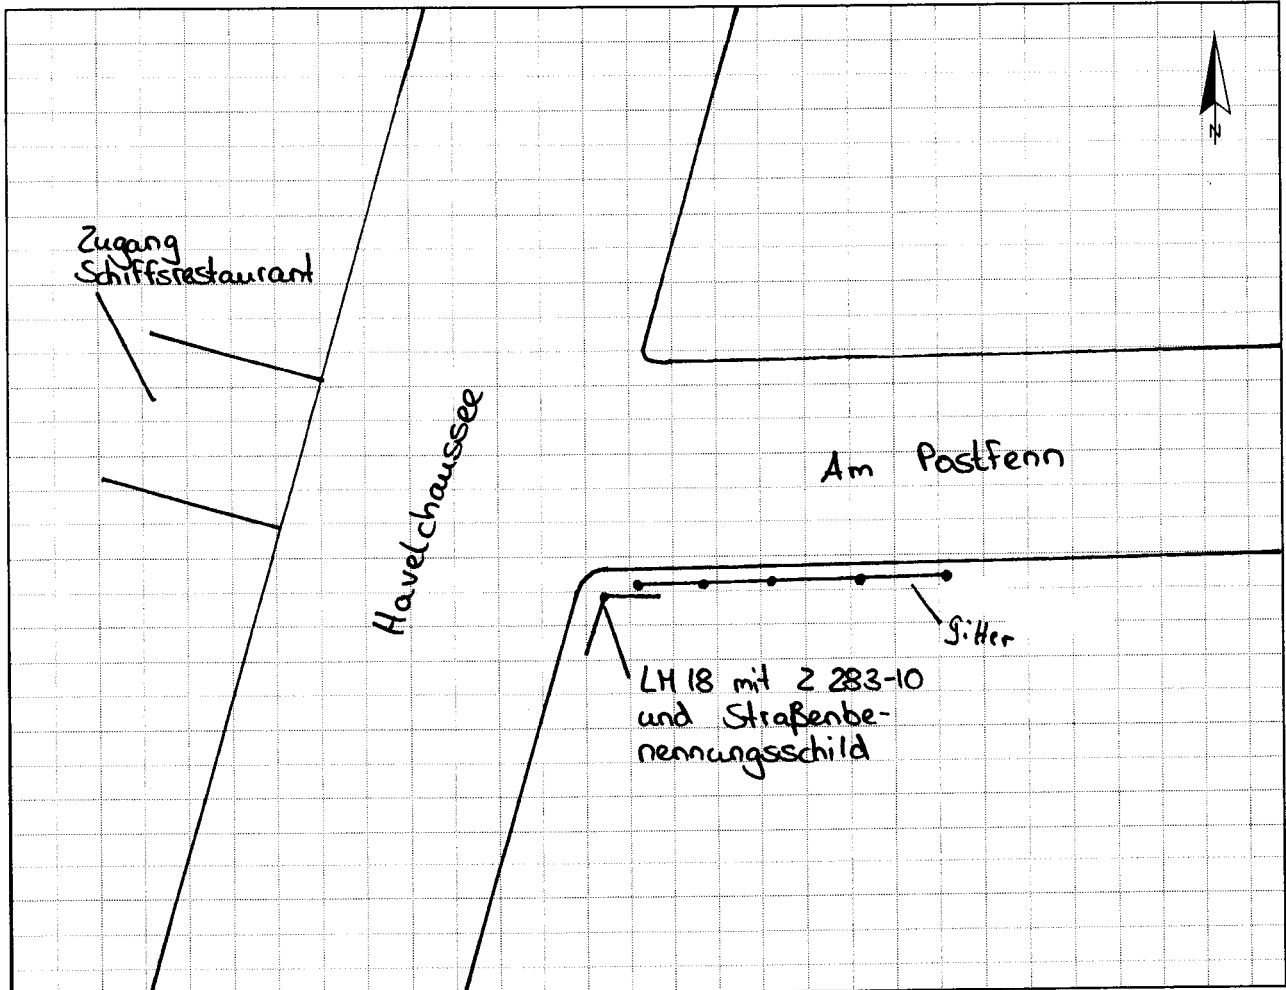

Knotenpunkt Am Postfenn / HavelchausseeKurzbezeichnung Postfenn 1

Schildstandort und Ausrichtung

Bemerkungen: Anbringung: an Lichtmast Nr. 18 mit 2 283-10 über
Straßenbenennungsschild
Ausrichtung: Modul 1 längs zur Havelchaussee

Details: