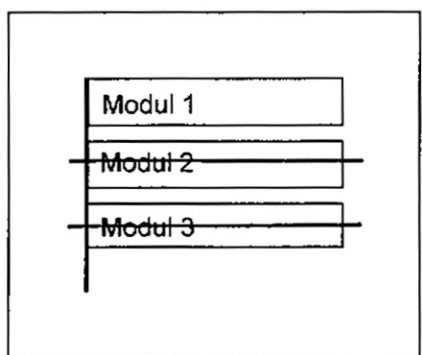

Standort Taentzienstraße / Nürnberger Straße
 Kurzbezeichnung Nürnberger 2

Schildstandort und Ausrichtung:

Bemerkungen: Anbringung: an Lichtmast Nr. 68

Ausrichtung: Modul 1 längs zur Nürnberger Straße

Stand: 16. Mai 2017