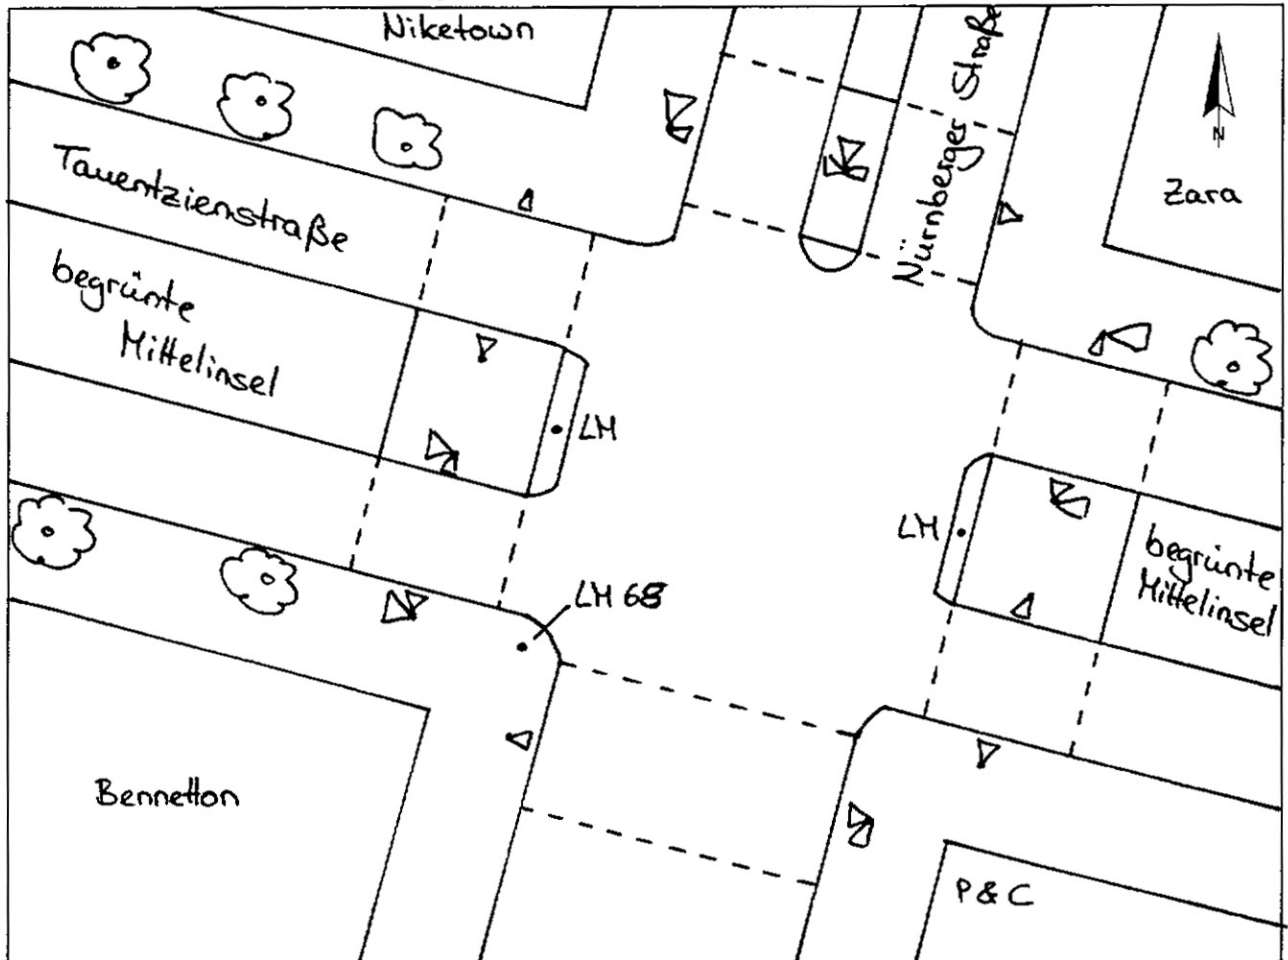

Standort Taentzienstraße / Nürnberger Straße
 Kurzbezeichnung Nürnberger 2

Schildstandort und Ausrichtung:

Bemerkungen: Anbringung: an Lichtmast Nr. 68

Ausrichtung: Modul 1 längs zur Nürnberger Straße

Stand: 16. Mai 2017