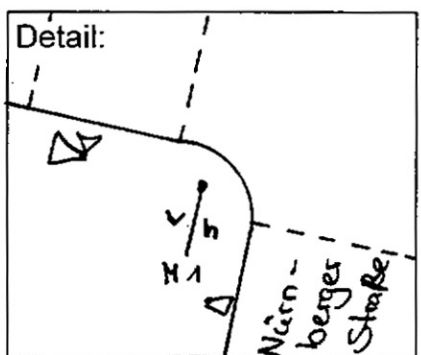

Standort Taentzienstraße / Nürnberger Straße
 Kurzbezeichnung Nürnberger 2

Schildstandort und Ausrichtung:

Bemerkungen: Anbringung: an Lichtmast Nr. 68

Ausrichtung: Modul 1 längs zur Nürnberger Straße

Stand: 16. Mai 2017