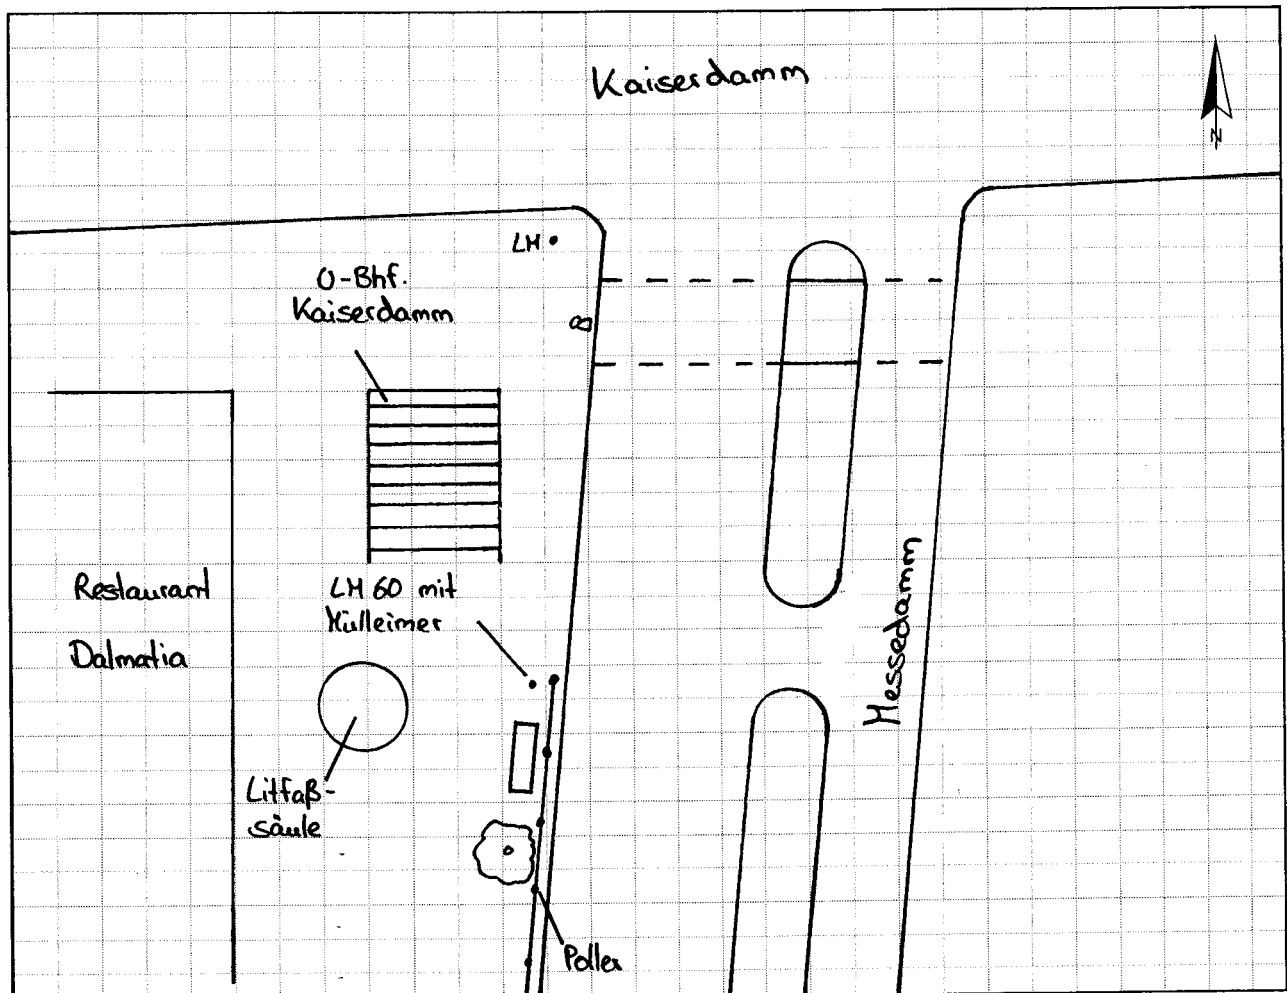

Knotenpunkt Kaiserdamm / MessedammKurzbezeichnung Messedamm 1

Schildstandort und Ausrichtung

Bemerkungen: Anbringung: an Lichtmast Nr. 60 mit Külleimer  
Ausrichtung: Modul 1 längs zum Messedamm

Details: