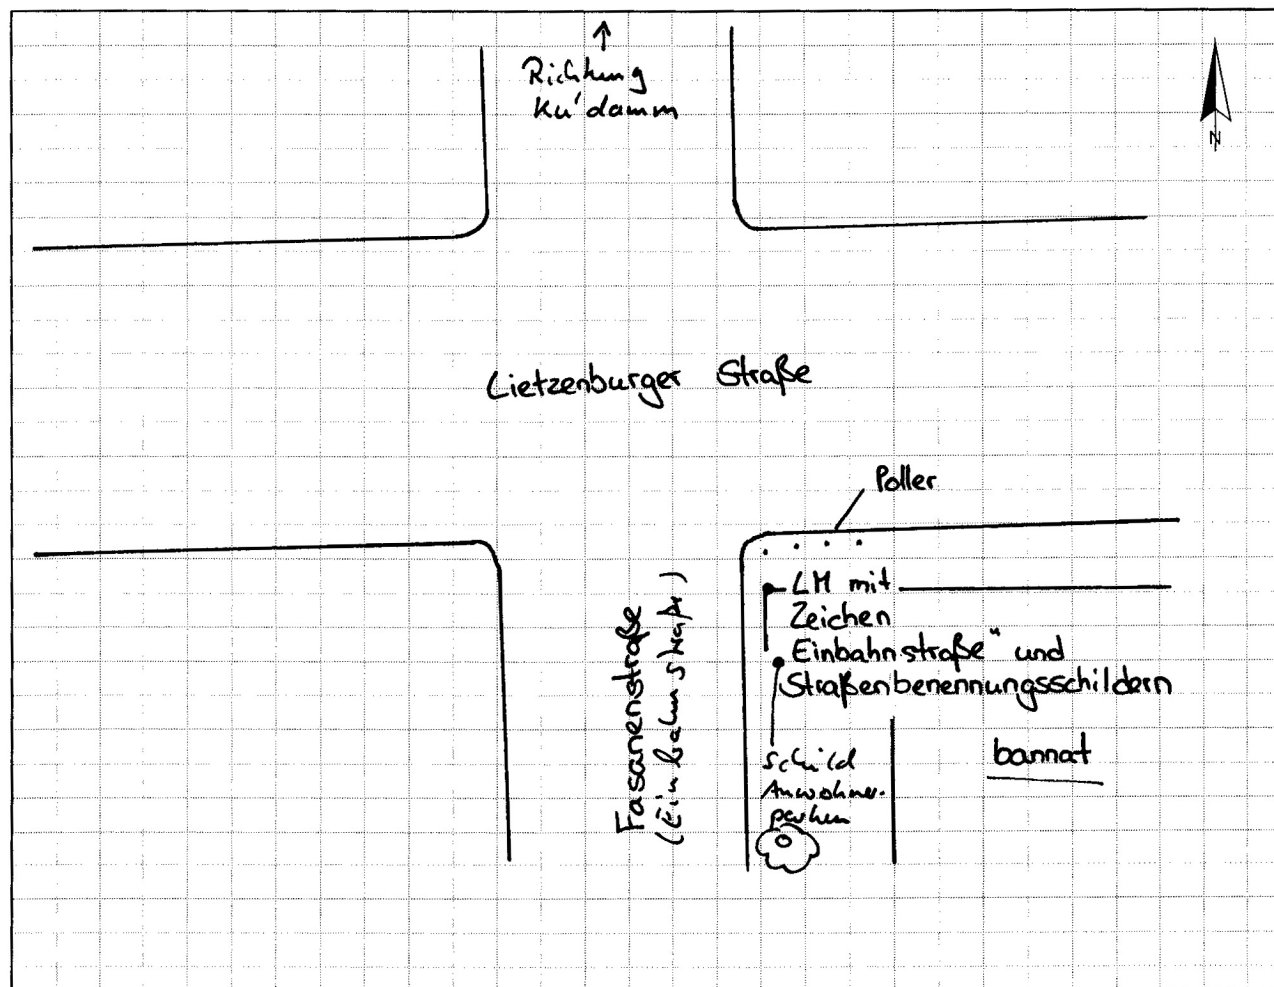

Knotenpunkt Lietzenburger Straße / Fasanenstraße

Kurzbezeichnung Lietzenburger 1

Schildstandort und Ausrichtung

Bemerkungen: Anbringung: an vorhandenen Lichtmast Nr. 109 über Straßenbenennungsschild
Ausrichtung: Modul 1 längs zur Fasanenstraße