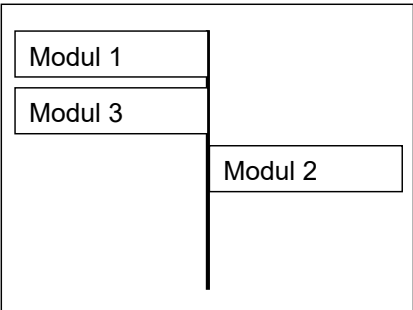

Standort Kurfürstendamm / Gedächtniskirche
 Kurzbezeichnung Kudamm 9

Schildstandort und Ausrichtung:

Anbringung: An vorhandenem Pfosten mit Z 283-10, Z 283-20, Zusatzzeichen und Mülleimer über SBS vor Haus-Nr. 11

Ausrichtung: Modul 1 + 3 quer zum Kurfürstendamm
 Modul 2 längs zum Kurfürstendamm

Maßnahme: Xxx