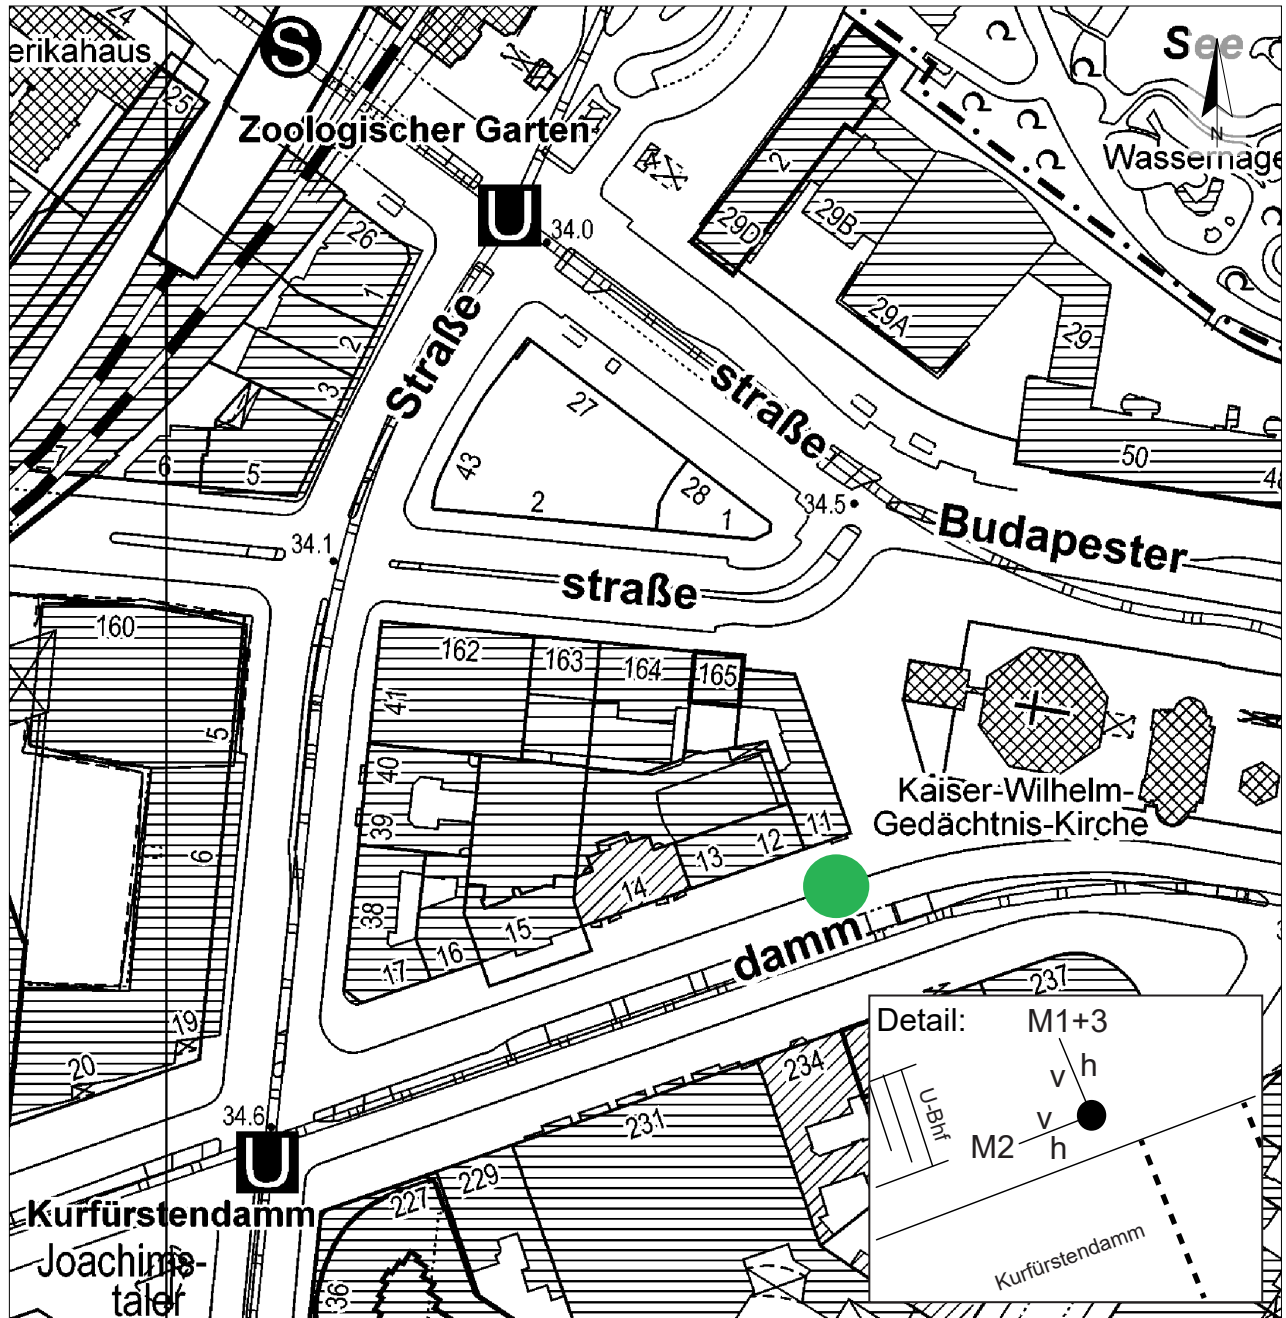

Standort Kurfürstendamm / Gedächtniskirche
 Kurzbezeichnung Kudamm 9

Schildstandort und Ausrichtung:

Anbringung: An vorhandenem Pfosten mit Z 283-10, Z 283-20, Zusatzzeichen und Mülleimer über SBS vor Haus-Nr. 11

Ausrichtung: Modul 1 + 3 quer zum Kurfürstendamm
 Modul 2 längs zum Kurfürstendamm

Maßnahme: Xxx