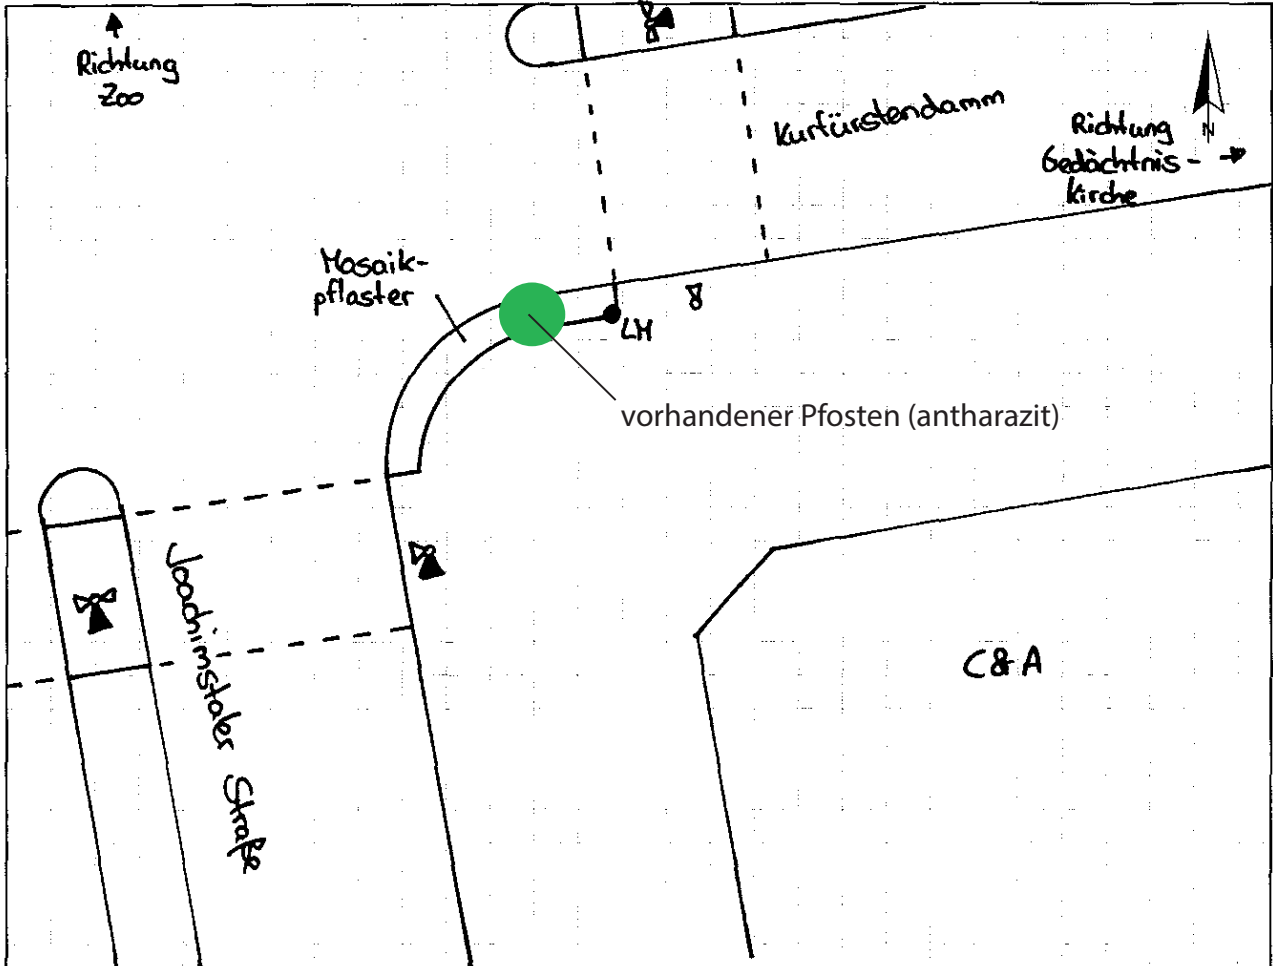

Standort Kurfürstendamm / Joachimstaler Straße (vor C+A)

Kurzbezeichnung Kudamm_7

Schildstandort und Ausrichtung

Bemerkungen: Anbringung: an vorhandenem Pfosten (anthrazit; Modell URBI) innerhalb des Mosaikpflasters

Ausrichtung: Modul 1 und 2 quer zum Kurfürstendamm
 Modul 3 und 5 längs zum Kurfürstendamm

Details:

Modul 1
Modul 2
Modul 3
Modul 5