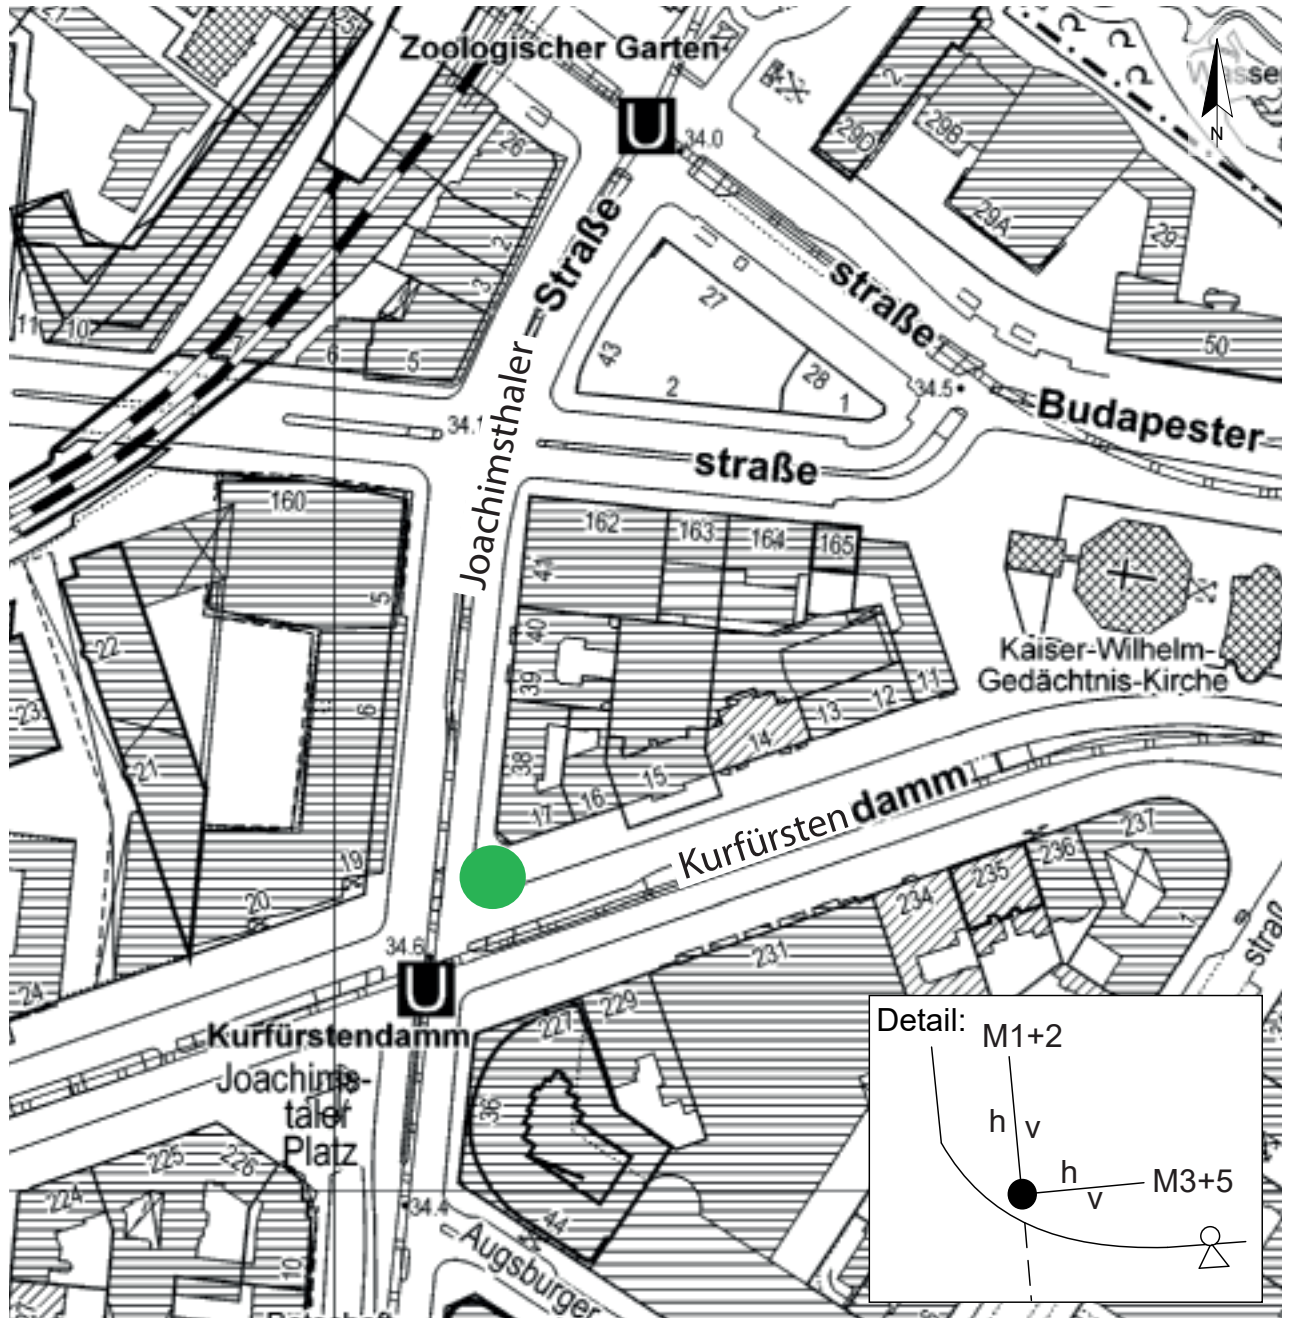

Standort Kurfürstendamm / Joachimsthaler Straße

Kurzbezeichnung Kudamm_6

Schildstandort und Ausrichtung:

Anbringung: an vorhandenem Pfosten mit Polizei-Wegweiser

Ausrichtung: Modul 1 + 2 längs zur Joachimsthaler Straße
Modul 3 + 5 längs zum Kurfürstendamm