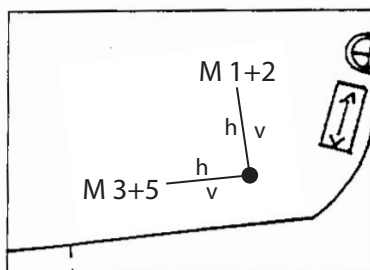

Standort Kurfürstendamm / Joachimstaler Straße (am Kranzlereck)

Kurzbezeichnung Kudamm_5

Schildstandort und Ausrichtung

Bemerkungen: Anbringung: an vorhandenem Pfosten (anthrazit) neben Lichtmast

Ausrichtung: M 1 + 2 längs zur Joachimsthaler Straße
M 3 + 5 längs zum Kurfürstendamm

Details:

- Modul 1
- Modul 2
- Modul 3
- Modul 5