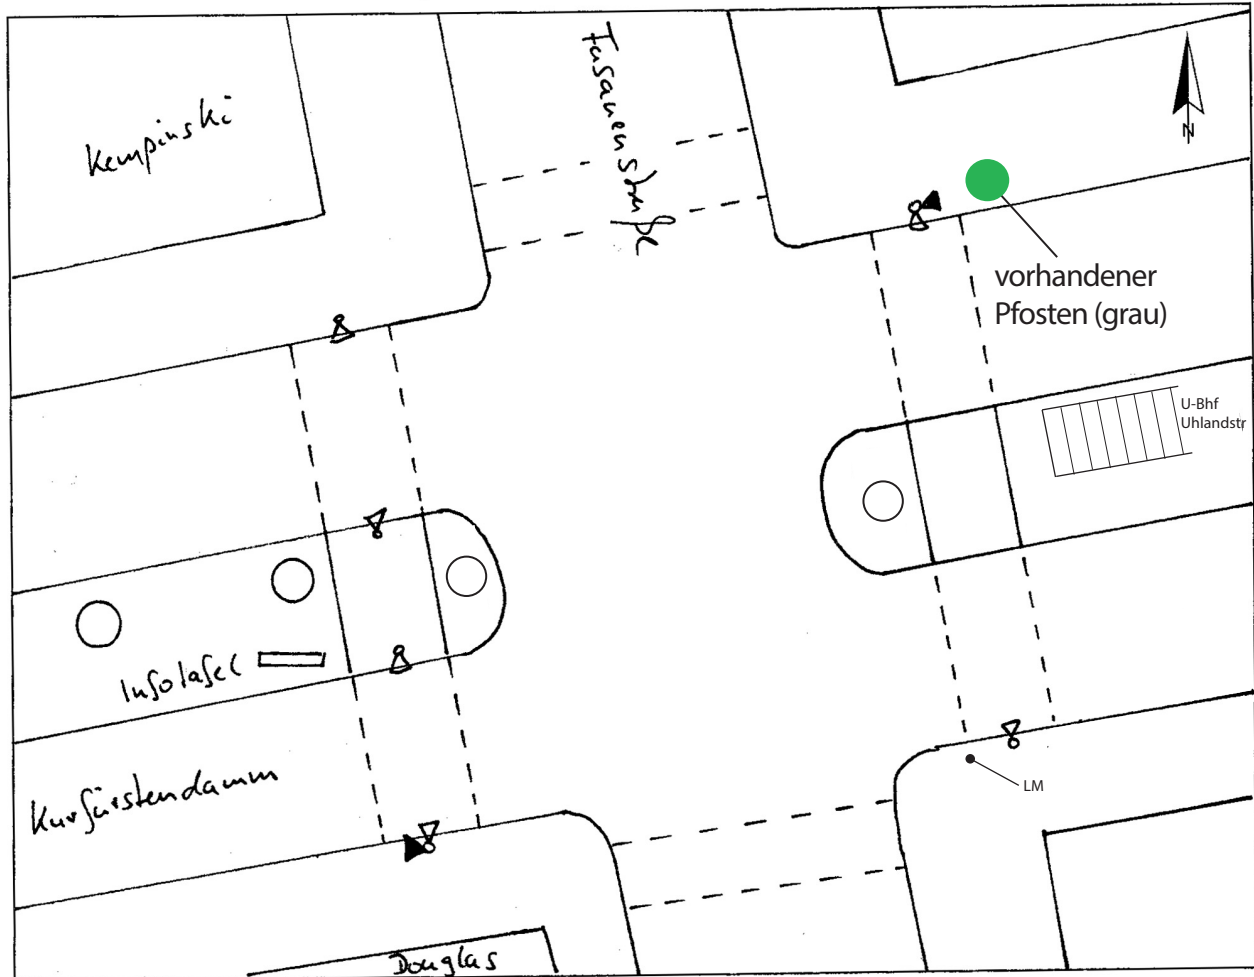

Standort Kurfürstendamm / Fasanenstraße, Nordseite

Kurzbezeichnung Kudamm_4b

Schildstandort und Ausrichtung

Bemerkungen: Anbringung: an vorhandenem Pfosten (grau)

Ausrichtung: M 1 längs zum Kurfürstendamm
M 3 + 4 längs zur Fasanenstraße