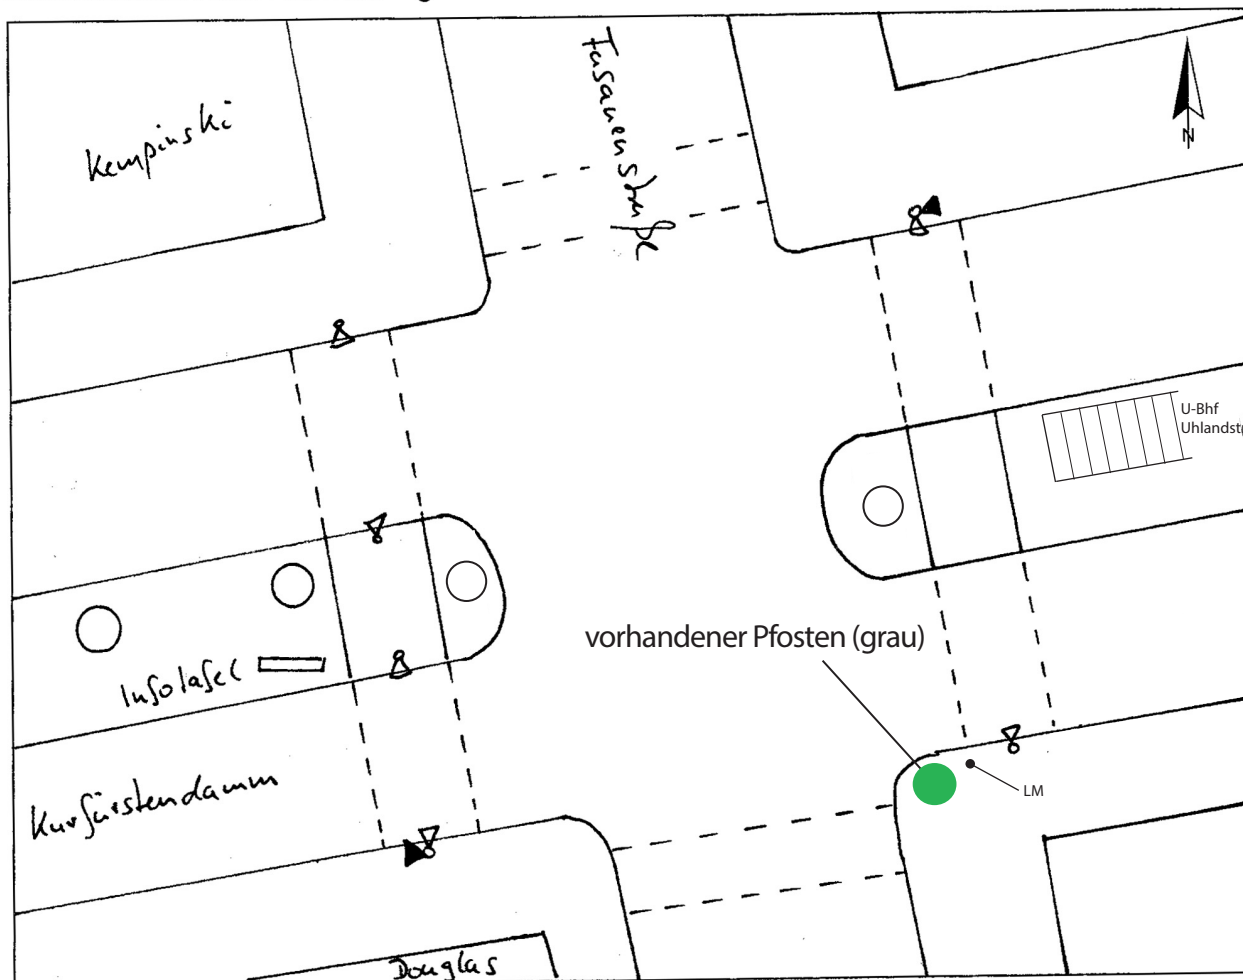

Standort Kurfürstendamm / Fasanenstraße, Südseite

Kurzbezeichnung Kudamm_4a

Schildstandort und Ausrichtung

Bemerkungen: Anbringung: an vorhandenem Pfosten (grau)

Ausrichtung: M 1 längs zum Kurfürstendamm
M 3 + 4 längs zur Fasanenstraße