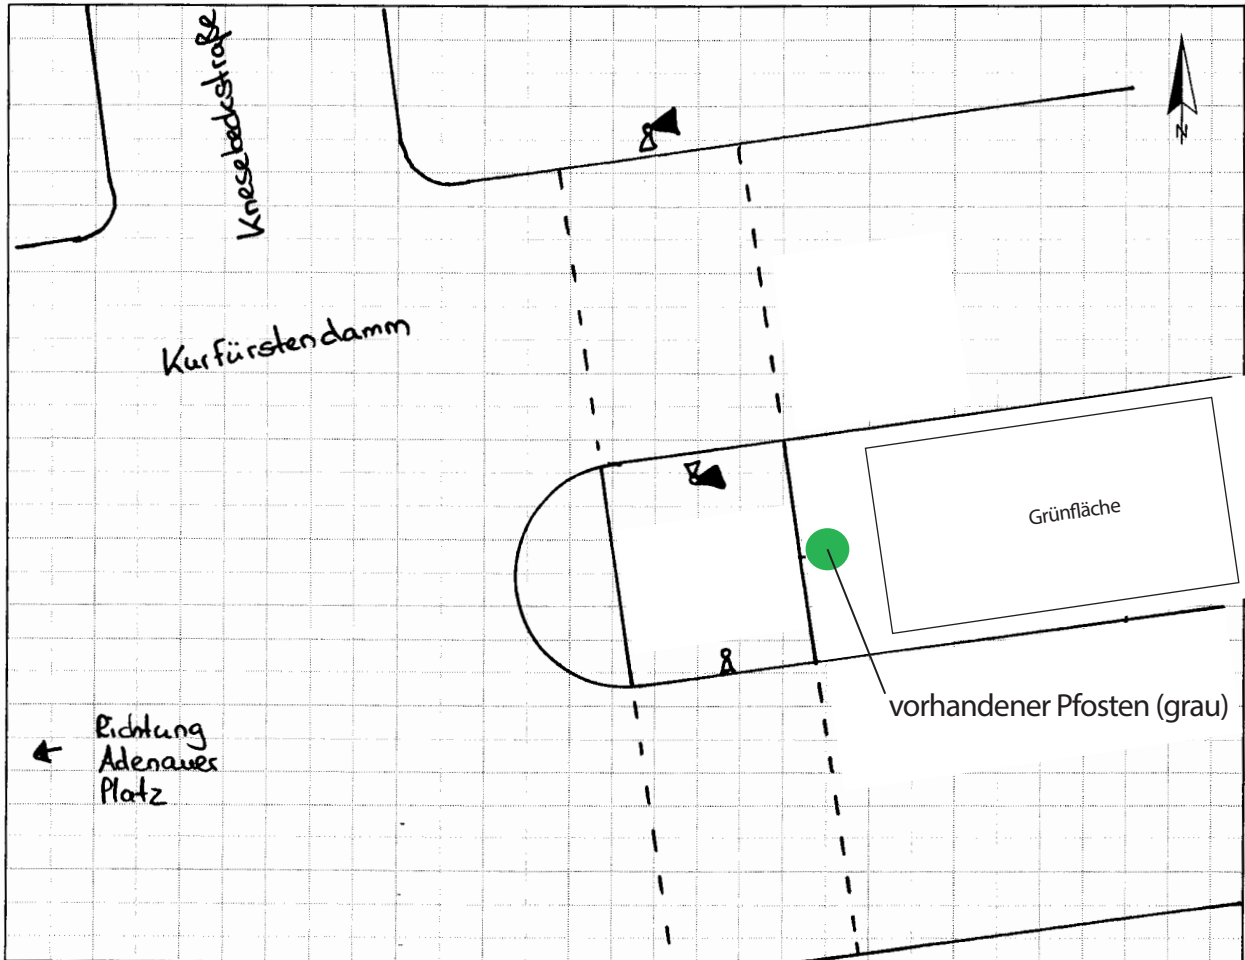

Standort Kurfürstendamm / Knesebeckstraße

Kurzbezeichnung Kudamm_2

Schildstandort und Ausrichtung

Bemerkungen: Anbringung: an vorhandenem Pfosten (grau) zwischen Grünfläche und Fußgängerüberweg

Ausrichtung: M 1 längs zum Kurfürstendamm