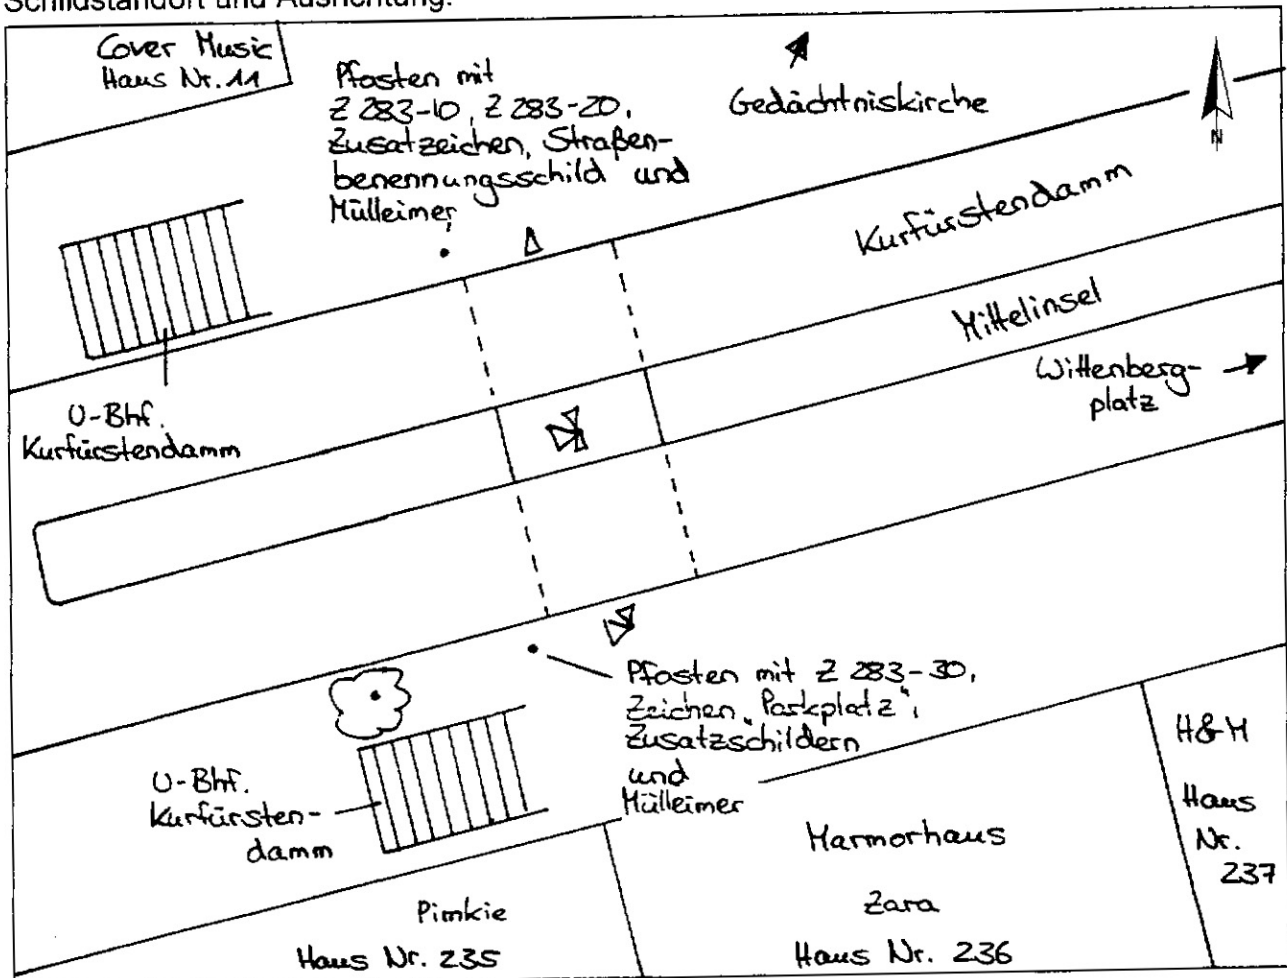

Standort Kurfürstendamm / Gedächtniskirche

Kurzbezeichnung Kudamm 10

Schildstandort und Ausrichtung:

Bemerkungen: Anbringung: an vorhandenen Pflaster mit Z 283-30, Zeichen „Parkplatz“, Zusatzschildern und Mülleimer vor Haus Nr. 235 (Pimkie); mit Aufsatz; Pflaster anthrazit streichen

Ausrichtung: Modul 1+3 quer zum Kurfürstendamm
Modul 2 längs zum Kurfürstendamm

Stand: