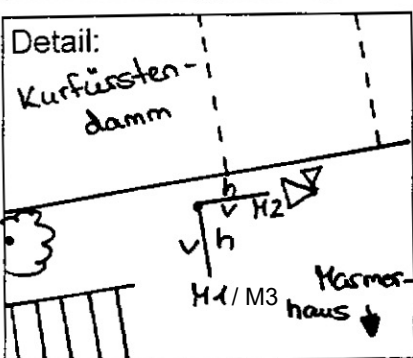

Standort Kurfürstendamm / Gedächtniskirche

Kurzbezeichnung Kudamm 10

Schildstandort und Ausrichtung:

Bemerkungen: Anbringung: an vorhandenen Pflaster mit Z 283-30, Zeichen „Parkplatz“, Zusatzschildern und Mülleimer vor Haus Nr. 235 (Pimkie); mit Aufsatz; Pflaster anthrazit streichen

Ausrichtung: Modul 1+3 quer zum Kurfürstendamm
Modul 2 längs zum Kurfürstendamm

Stand: