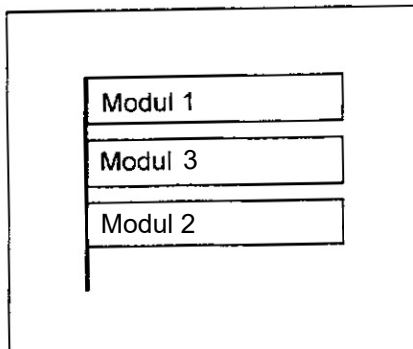

Standort Kurfürstendamm / Gedächtniskirche

Kurzbezeichnung Kudamm 10

Schildstandort und Ausrichtung:

Bemerkungen: Anbringung: an vorhandenen Pflaster mit Z 283-30, Zeichen „Parkplatz“, Zusatzschildern und Mülleimer vor Haus Nr. 235 (Pimkie); mit Aufsatz; Pflaster anthrazit streichen

Ausrichtung: Modul 1+3 quer zum Kurfürstendamm
Modul 2 längs zum Kurfürstendamm

Stand: