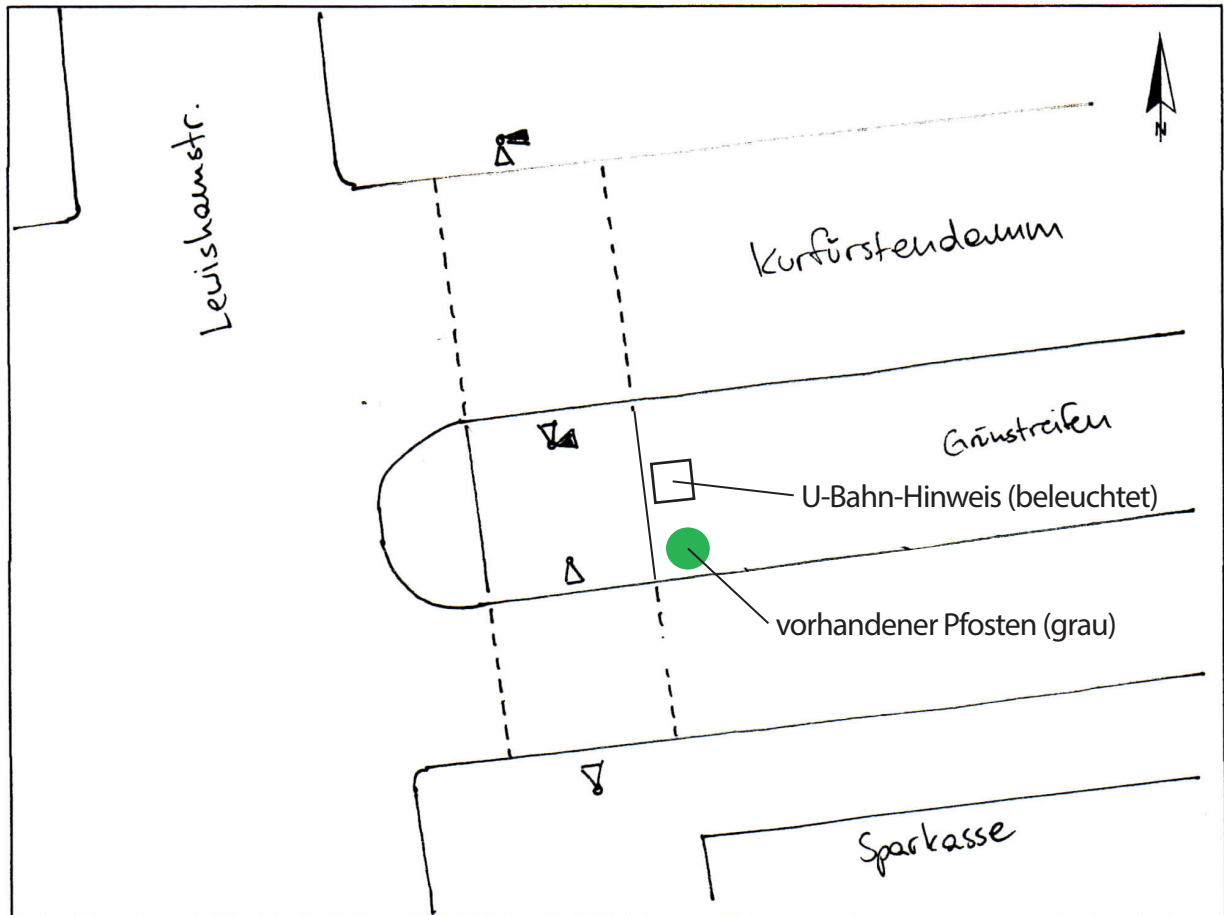

Standort Kurfürstendamm / Lewishamstraße / Brandenburgische Straße

Kurzbezeichnung Kudamm_1

Schildstandort und Ausrichtung:

Bemerkungen: Anbringung: an vorhandenem Pfosten (grau) in Grünstreifen
in Flucht des U-Bahn-Hinweises

Ausrichtung: Modul 1 + 2 längs zum Kurfürstendamm

Stand: