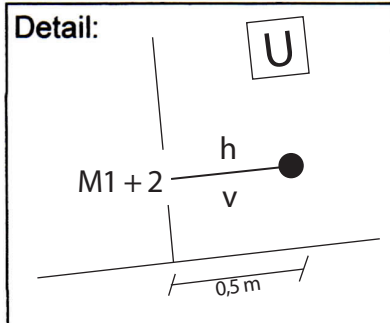

Standort Kurfürstendamm / Lewishamstraße / Brandenburgische Straße

Kurzbezeichnung Kudamm_1

Schildstandort und Ausrichtung:

Bemerkungen: Anbringung: an vorhandenem Pfosten (grau) in Grünstreifen
in Flucht des U-Bahn-Hinweises

Ausrichtung: Modul 1 + 2 längs zum Kurfürstendamm

Stand: