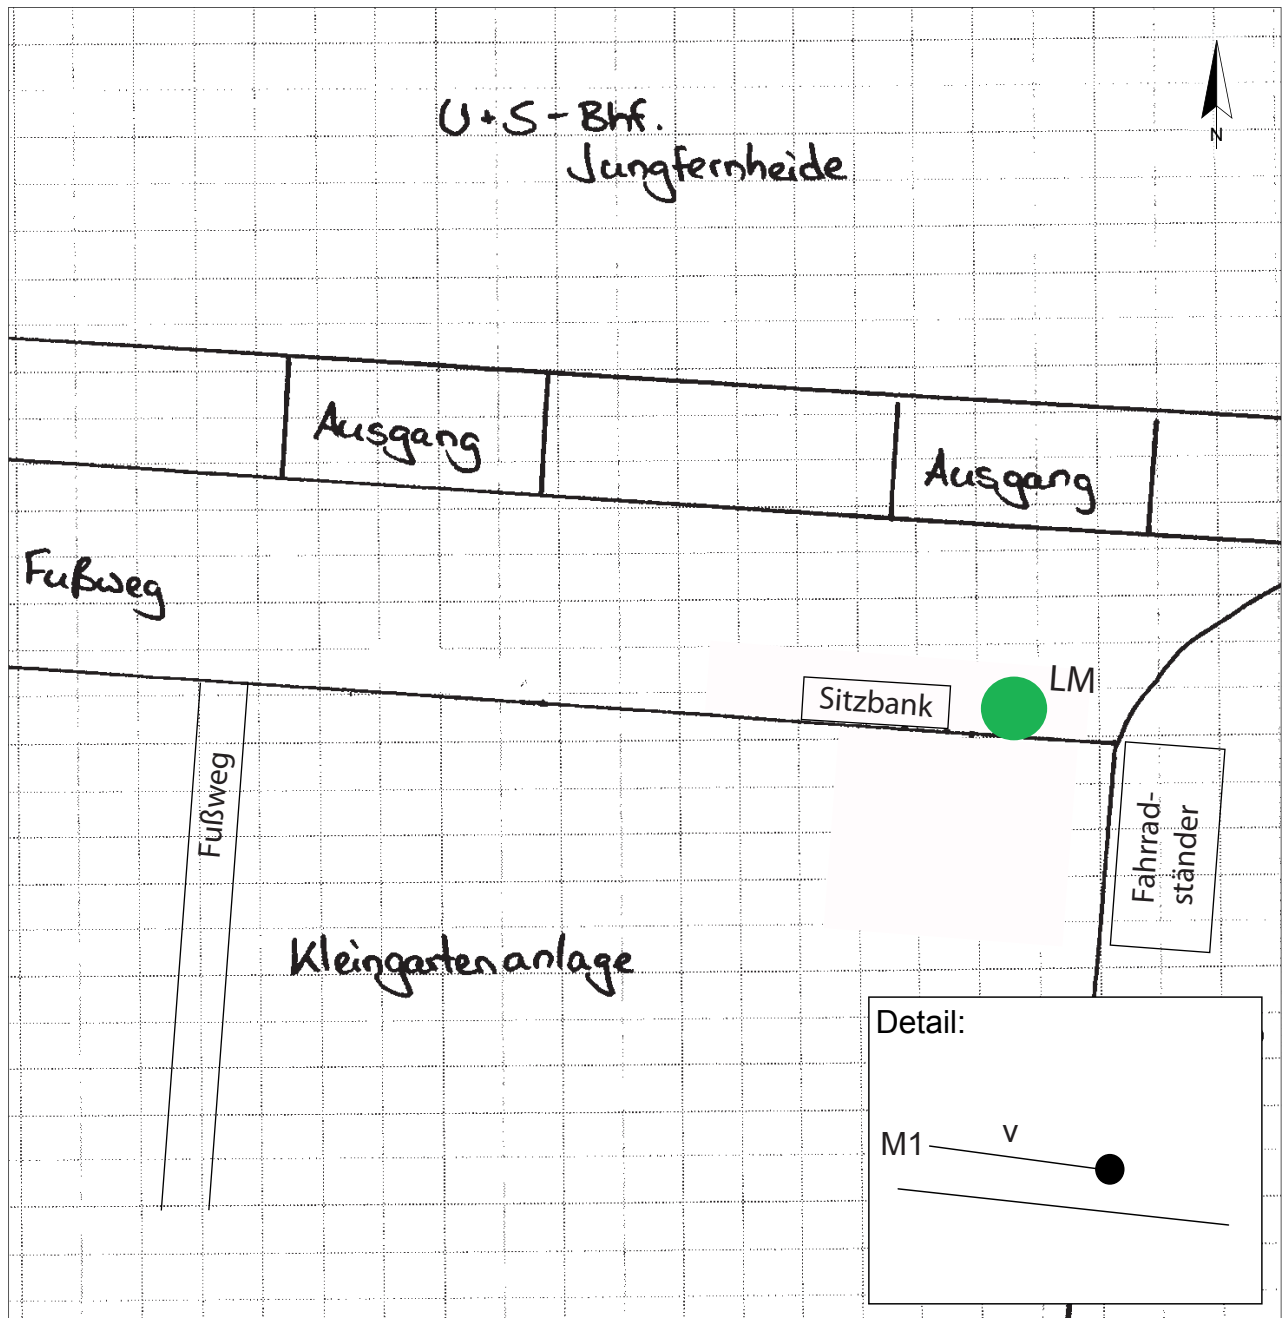

Standort Gallesteig / S-Bhf. Jungfernheide
 Kurzbezeichnung Jungfern 1

Schildstandort und Ausrichtung:

Anbringung: An Lichtmast neben Sitzbank

Ausrichtung: Modul 1 längs zum Bahnsteig

Maßnahme: Xxx