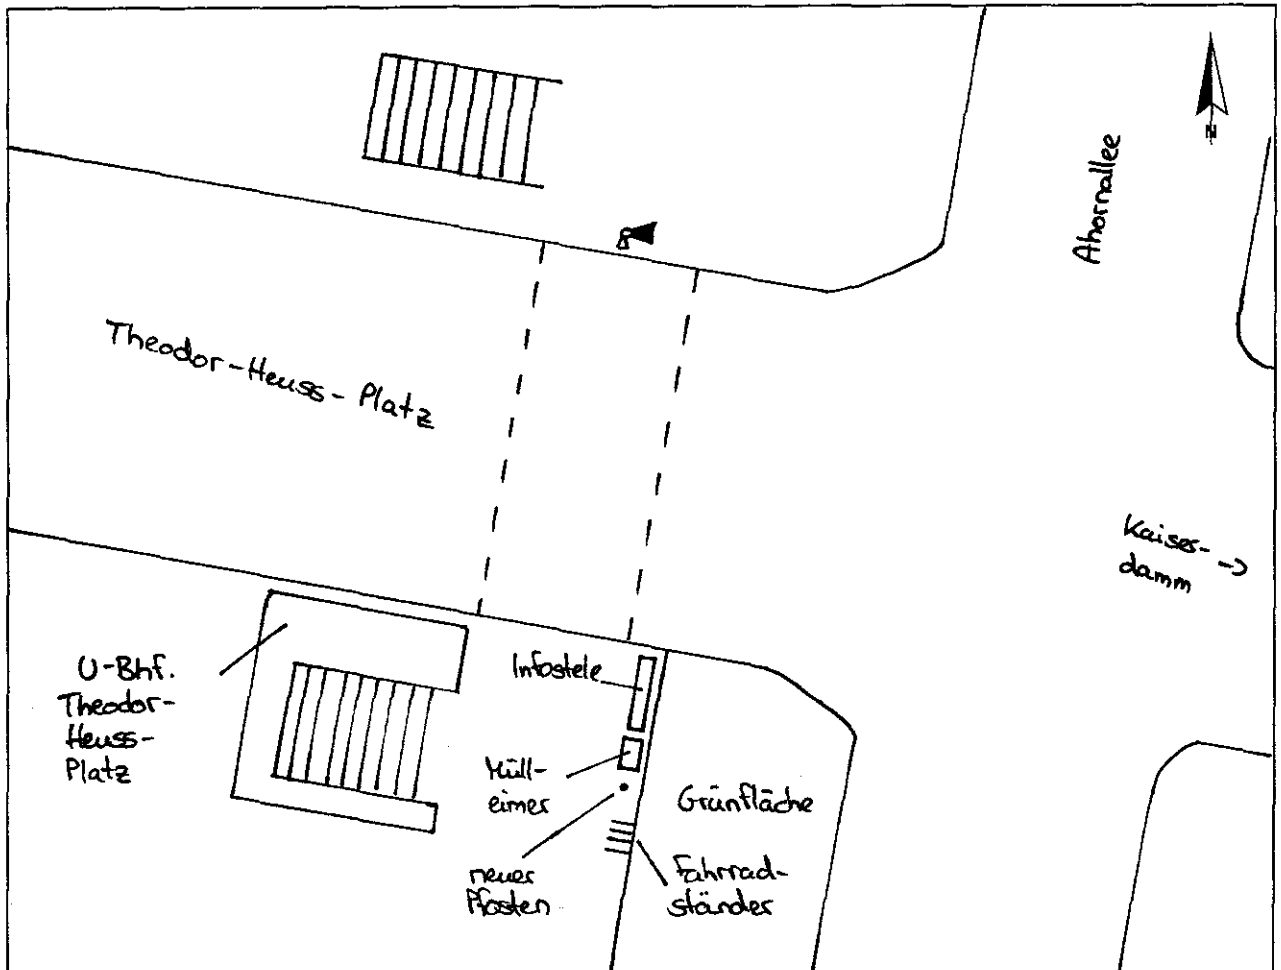

Knotenpunkt Theodor-Heuss-Platz - Kaiserdamm

Kurzbezeichnung Heuss_3

Schildstandort und Ausrichtung

Bemerkungen: Anbringung: an neuen Pfosten zwischen Mülleimer und Fahrradständer
Ausrichtung: Modul 1 quer zum Theodor-Heuss-Platz (längs zur Ahornallee)