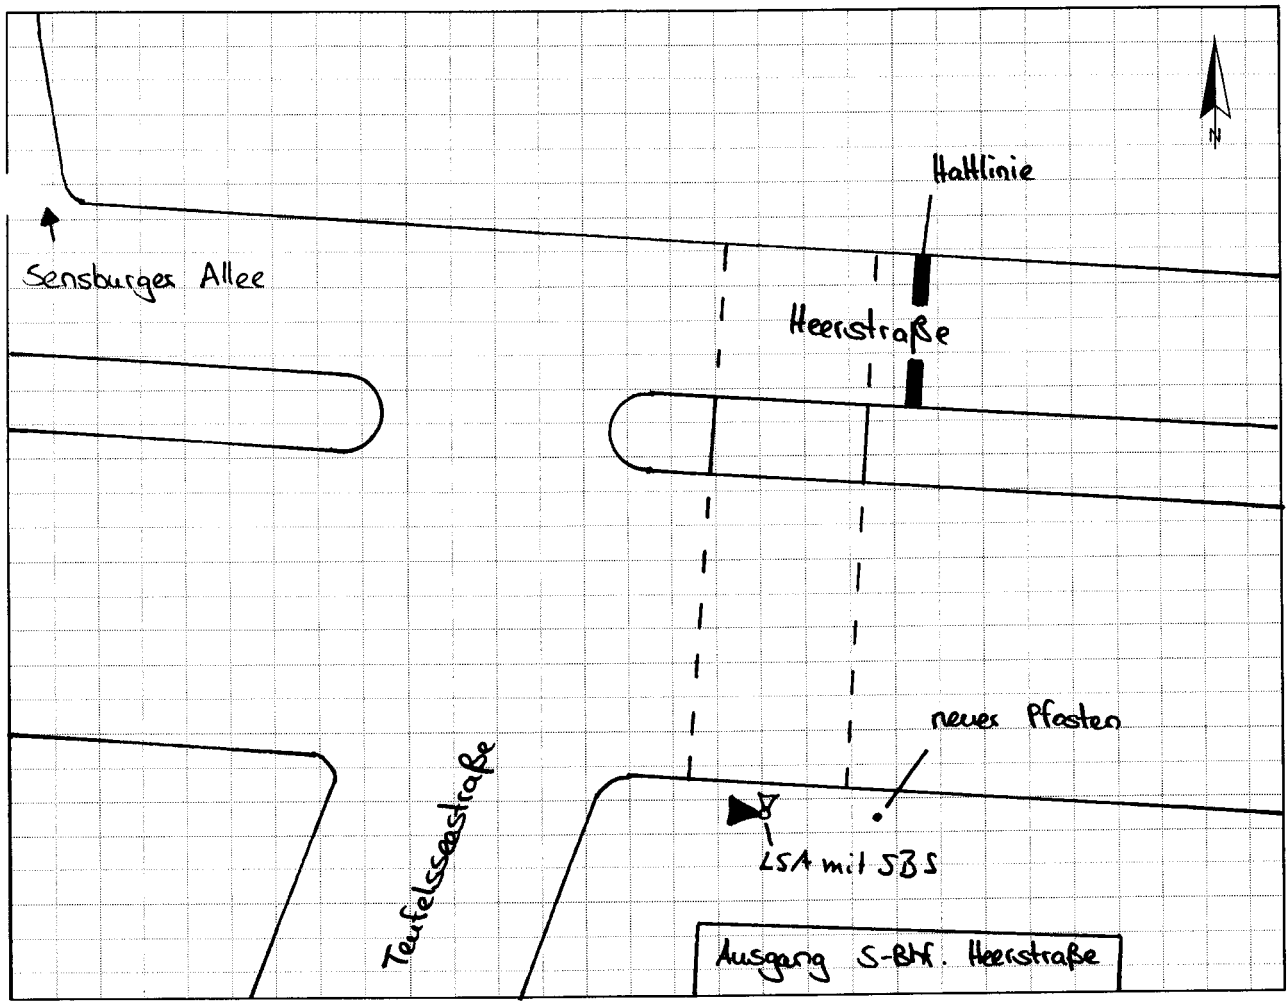

Knotenpunkt Heerstraße / Teufelsseestraße

Kurzbezeichnung Heer 1

Schildstandort und Ausrichtung

Bemerkungen: Anbringung: an neuen Pflaster in Flucht von Ampel in Höhe von Haltlinie gegenüber  
Ausrichtung: Modul 1 schräg Richtung Sensburger Allee  
 Modul 2 längs zur Heerstraße

Details: