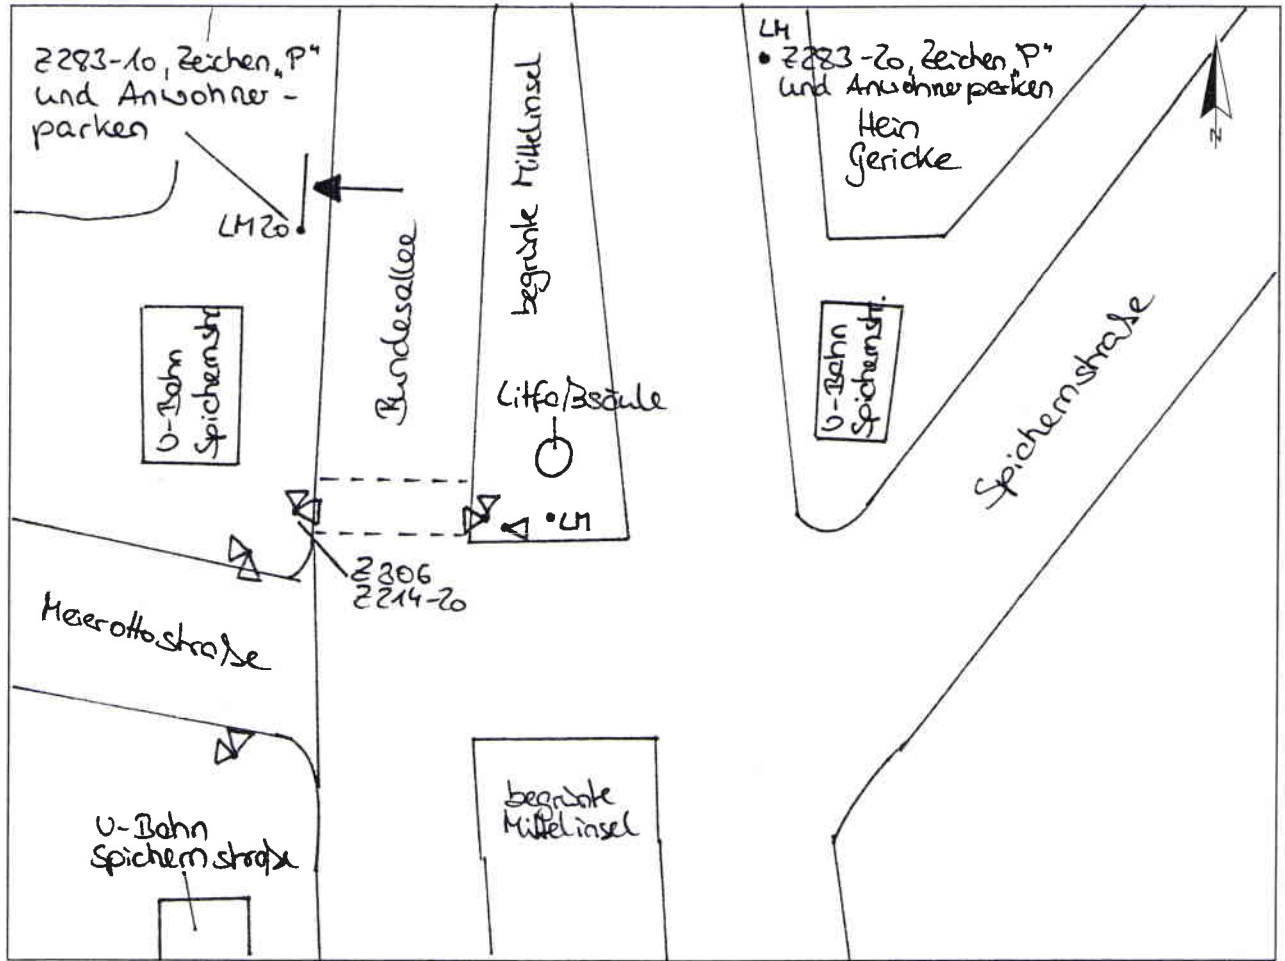

Standort Bundesallee / Spichernstraße - Meierothstraße

Kurzbezeichnung Bundesallee 1

Schildstandort und Ausrichtung:

Bemerkungen: Anbringung: an vorhandenen Lichtmast Nr. 20 mit 2283-10, Zeichen „P“ und Anwohnerparken

Ausrichtung: Modul 1 längs zur Bundesallee

Stand: 28. Nov 2007