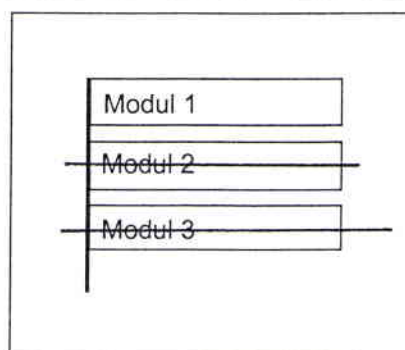

Standort Bundesallee / Spichernstraße - Meierothstraße

Kurzbezeichnung Bundesallee 1

Schildstandort und Ausrichtung:

Bemerkungen: Anbringung: an vorhandenen Lichtmast Nr. 20 mit 2283-10, Zeichen „P“ und Anwohnerparken

Ausrichtung: Modul 1 längs zur Bundesallee

Stand: 28. Nov 2007