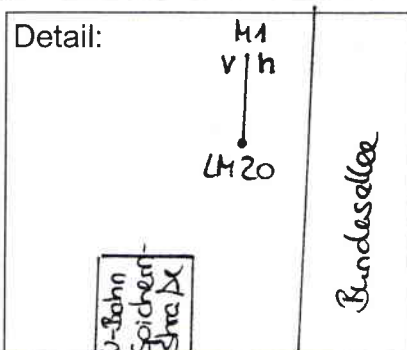

Standort Bundesallee / Spichernstraße - Meierothstraße

Kurzbezeichnung Bundesallee 1

Schildstandort und Ausrichtung:

Bemerkungen: Anbringung: an vorhandenen Lichtmast Nr. 20 mit 2283-10, Zeichen „P“ und Anwohnerparken

Ausrichtung: Modul 1 längs zur Bundesallee

Stand: 28. Nov 2007