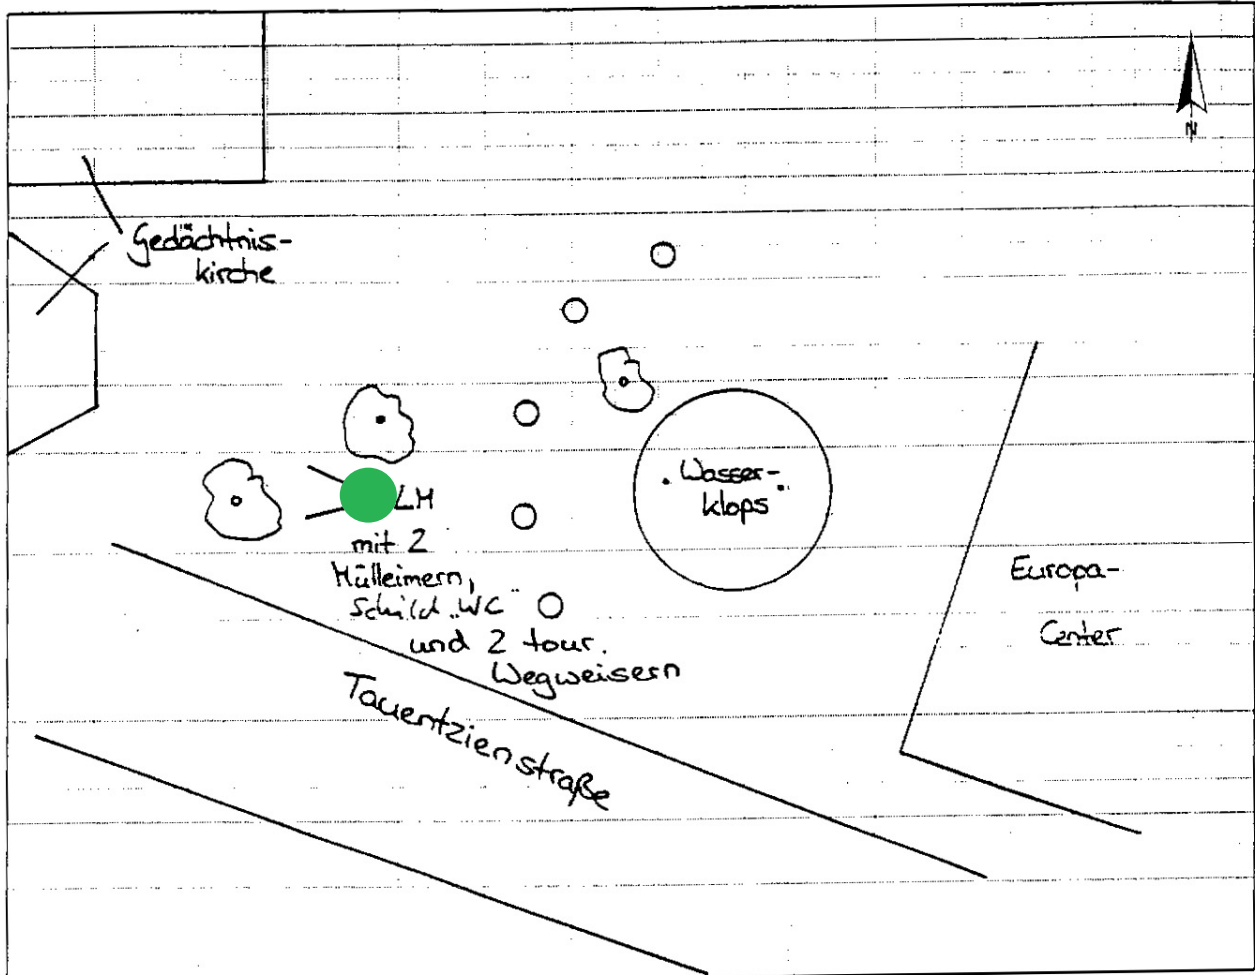

Standort Breitscheidplatz / Tauentzienstraße

Kurzbezeichnung Breitscheid_3

Schildstandort und Ausrichtung

Bemerkungen: Anbringung: an LM ohne Nr. mit 2 Mülleimern und schild „WC“

Ausrichtung: Modul 1 Richtung Wasserklopp weisend
 Modul 2, 3 Richtung Zoo weisend