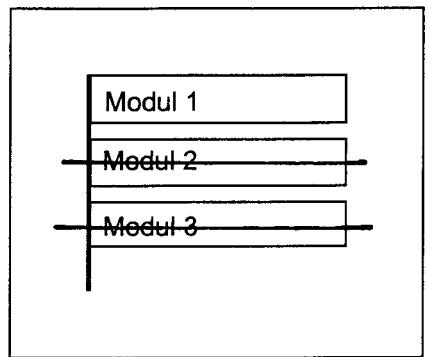

Standort Kopenhagener Straße (S-Bhf. Wilhelmsruh)

Kurzbezeichnung Wilhelmsruh 1

Schildstandort und Ausrichtung:

Bemerkungen: Anbringung: an Lichtmast Nr. 30 mit Ortsteilhinweis „Wilhelmsruh“

Ausrichtung: Modul 1 längs zur Kopenhagener Straße