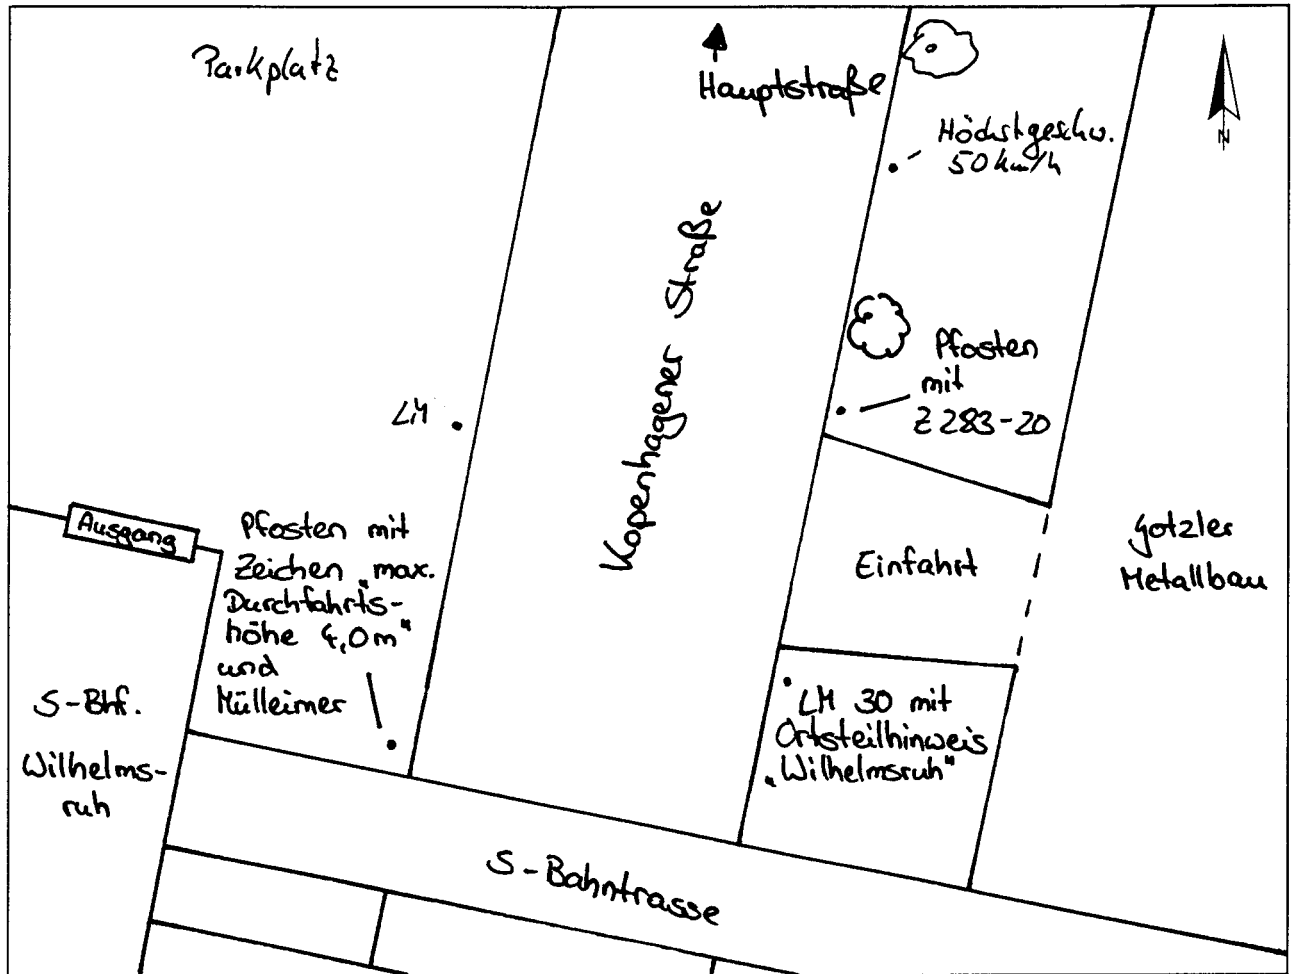

Standort Kopenhagener Straße (S-Bhf. Wilhelmsruh)

Kurzbezeichnung Wilhelmsruh 1

Schildstandort und Ausrichtung:

Bemerkungen: Anbringung: an Lichtmast Nr. 30 mit Ortsteilhinweis „Wilhelmsruh“

Ausrichtung: Modul 1 längs zur Kopenhagener Straße