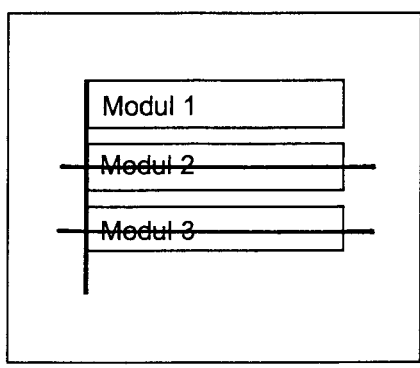

Standort Niederstraße/Straße MO/Waldsteg

Kurzbezeichnung Wald 1

Schildstandort und Ausrichtung:

Bemerkungen: Anbringung: an vorhandenen weißen Pflaster über Straßenbenennungsschild (mit Aufsatz, weiß)

Ausrichtung: Modul 1 längs zum Waldsteg