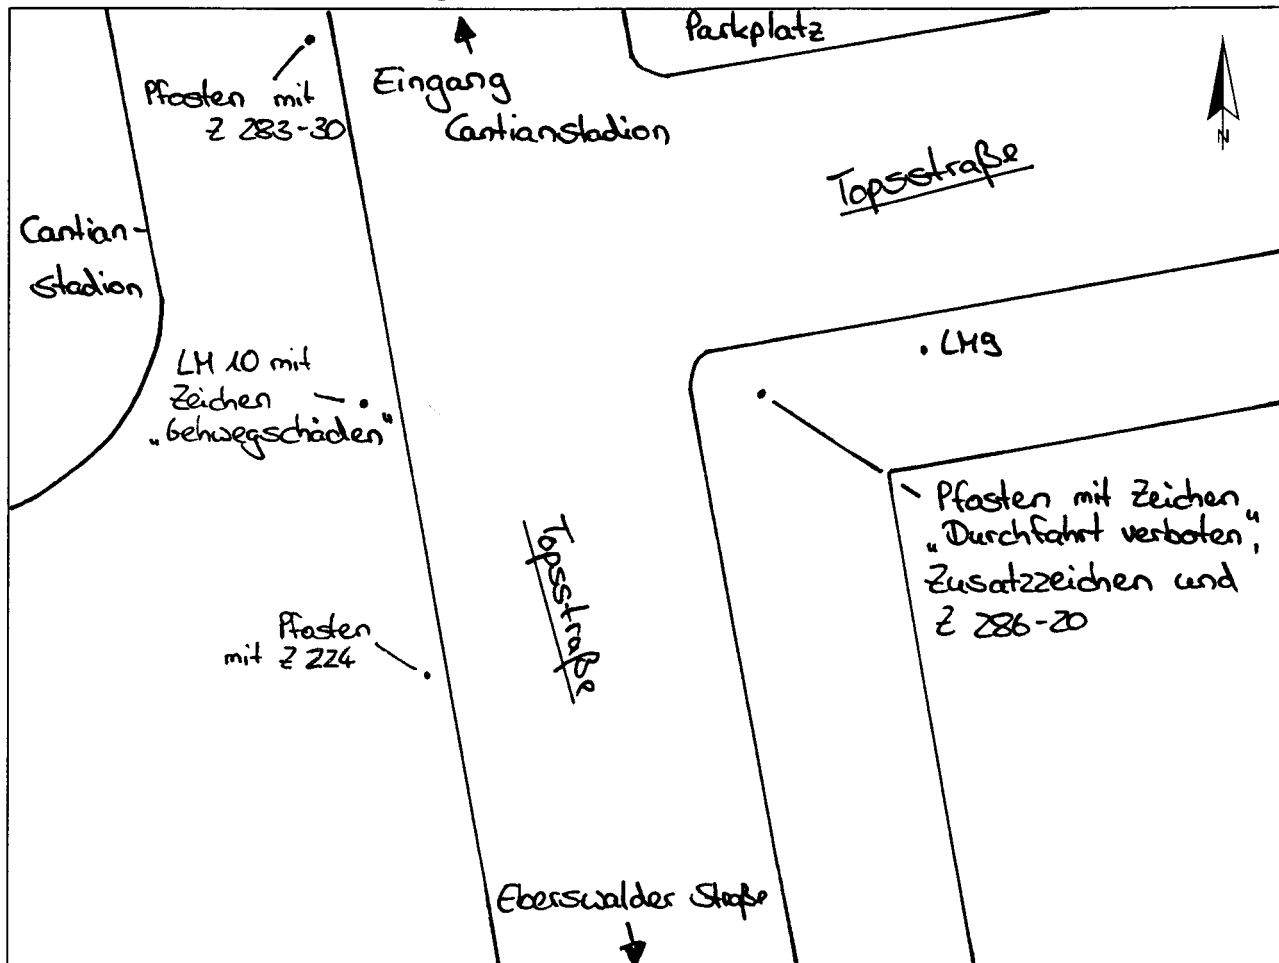

Standort Topsstraße (Parkplatz vor Stadioneingang)

Kurzbezeichnung Tops 3

Schildstandort und Ausrichtung:

Bemerkungen: Anbringung: an Lichtmast Nr. 10 mit Zeichen „behwegschäden“

Ausrichtung: Modul 1 längs zur Topsstraße