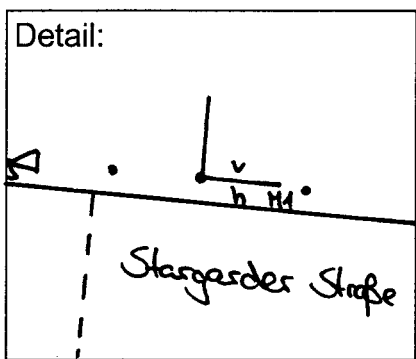

Standort Stargarder Straße / Schönhauser Allee

Kurzbezeichnung Schönhauser 3

Schildstandort und Ausrichtung:

Bemerkungen: Anbringung: an vorhandenen Pfosten mit 2 283-20 und Mülleimer über Straßenbenennungsschild (mit Aufsatz)

Ausrichtung: Modul 1 längs zur Stargarder Straße

Stand: 04. Okt. 2005