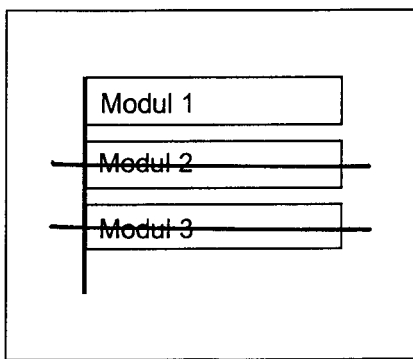

Standort Stargarder Straße / Schönhauser Allee

Kurzbezeichnung Schönhauser 3

Schildstandort und Ausrichtung:

Bemerkungen: Anbringung: an vorhandenen Pfosten mit 2 283-20 und Mülleimer über Straßenbenennungsschild (mit Aufsatz)

Ausrichtung: Modul 1 längs zur Stargarder Straße

Stand: 04. Okt. 2005