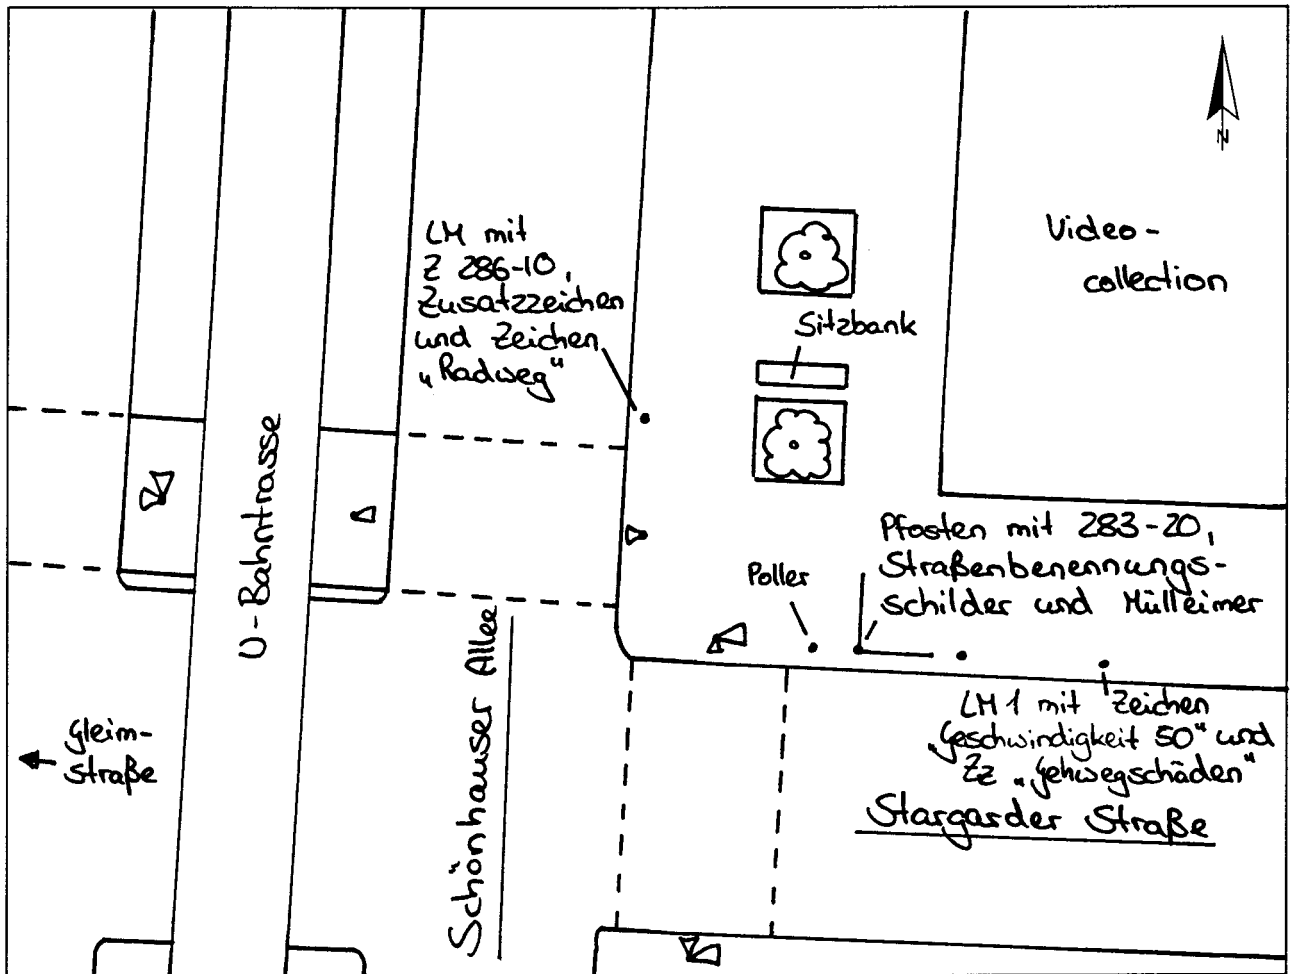

Standort Stargarder Straße / Schönhauser Allee

Kurzbezeichnung Schönhauser 3

Schildstandort und Ausrichtung:

Bemerkungen: Anbringung: an vorhandenen Pfosten mit 2 283-20 und Mülleimer über Straßenbenennungsschild (mit Aufsatz)

Ausrichtung: Modul 1 längs zur Stargarder Straße

Stand: 04. Okt. 2005