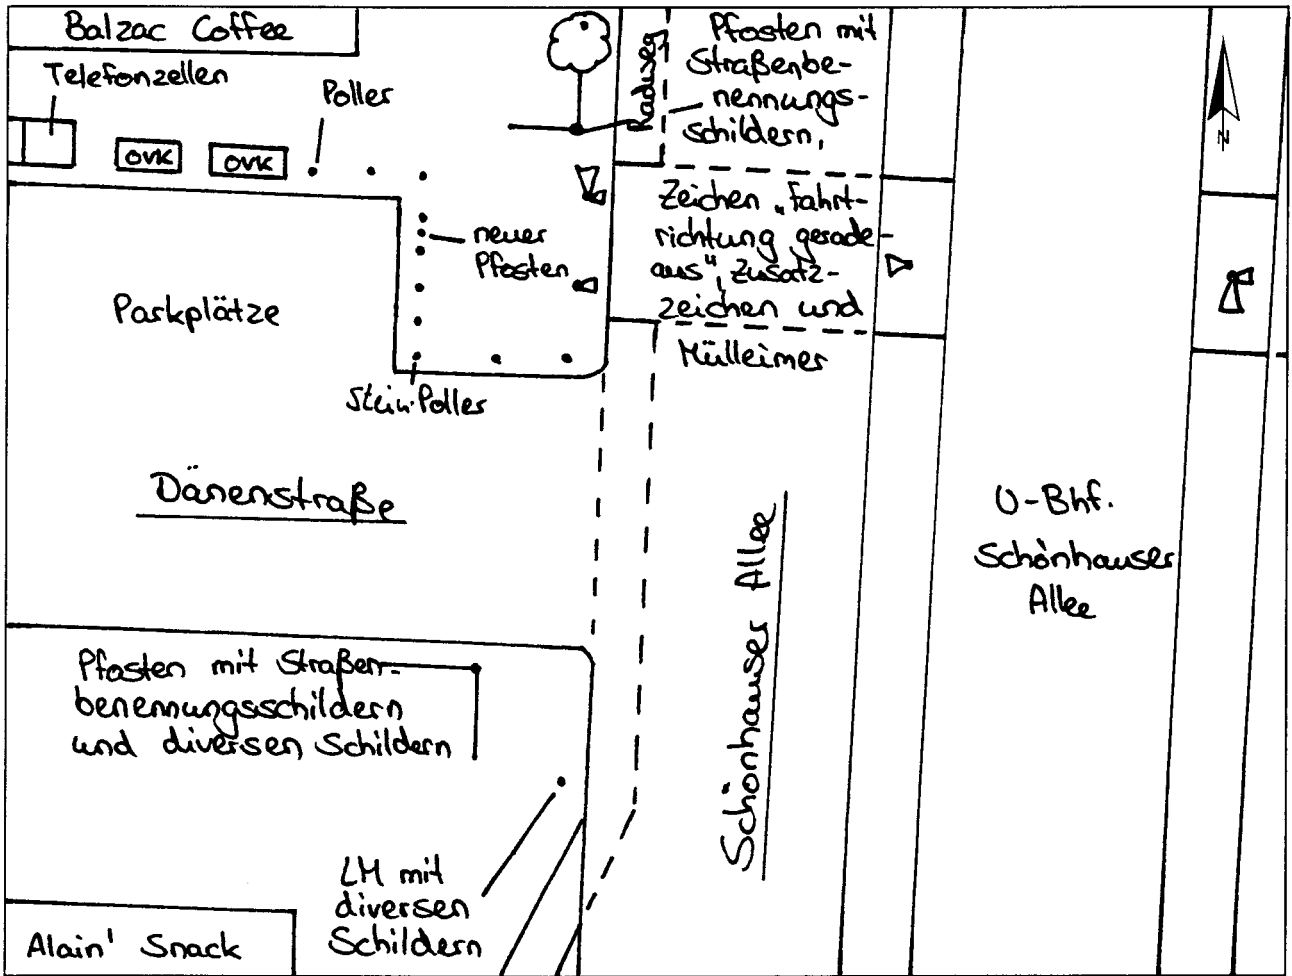

Standort Dänenstraße / Schönhauser Allee

Kurzbezeichnung Schönhauser 2

Schildstandort und Ausrichtung:

Bemerkungen: Anbringung: an neuen Pflaster zwischen 2. und 3. Poller am Kopf der Parkplätze in Flucht der Poller

Ausrichtung: Modul 1 längs zur Schönhauser Allee

Stand: 04. Okt. 2005