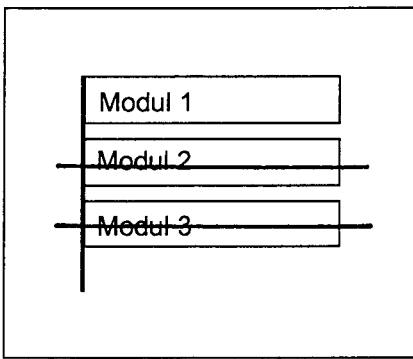

Standort Dänenstraße / Schönhauser Allee

Kurzbezeichnung Schönhauser 2

Schildstandort und Ausrichtung:

Bemerkungen: Anbringung: an neuen Pflaster zwischen 2. und 3. Poller am Kopf der Parkplätze in Flucht der Poller

Ausrichtung: Modul 1 längs zur Schönhauser Allee

Stand: 04. Okt. 2005