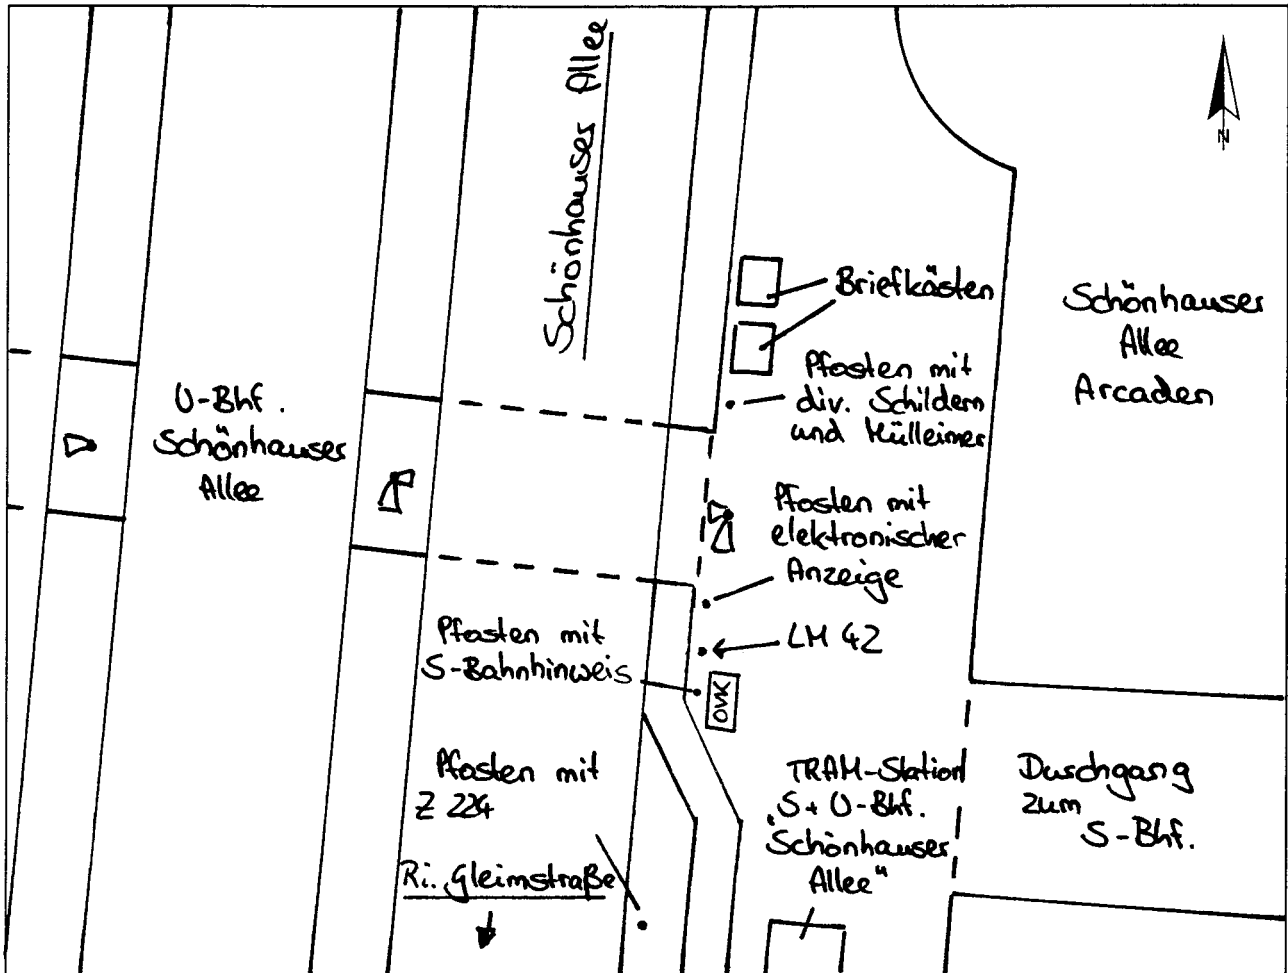

Standort Schönhauser Allee / S+U-Bhf. Schönhauser AlleeKurzbezeichnung Schönhauser 1

Schildstandort und Ausrichtung:

Bemerkungen: Anbringung: an Lichtmast Nr. 42Ausrichtung: Modul 1 längs zur Schönhauser Allee