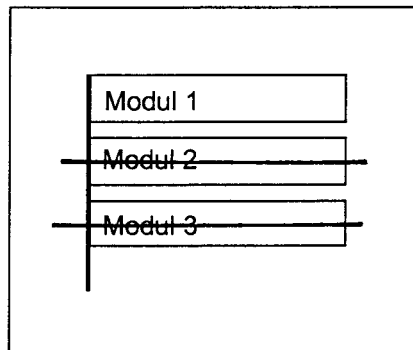

Bemerkungen: Anbringung: an Lichtmast Nr. 42

Ausrichtung: Modul 1 längs zur Schönhauser Allee

Detail: