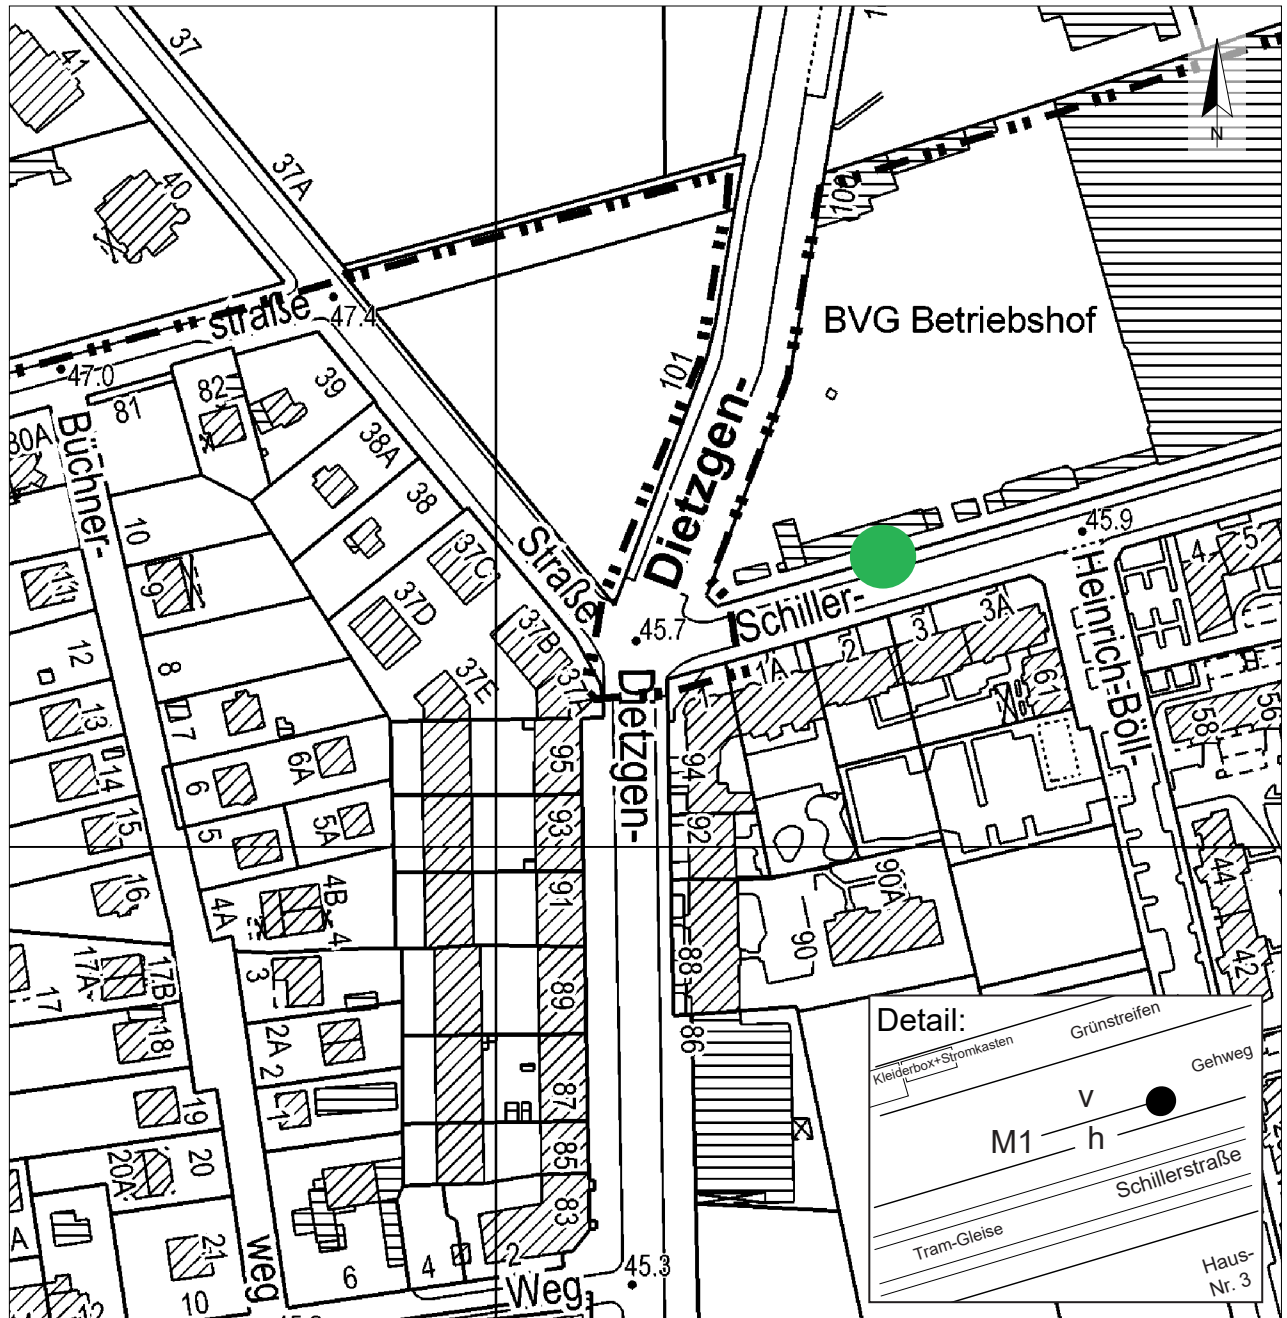

Standort Dietzgenstraße / Schillerstraße (Tram-Station Nordend)

Kurzbezeichnung Nordend 1

Schildstandort und Ausrichtung:

Anbringung: An Lichtmast Nr. 4 mit Mülleimer;
neben Tram-Station; gegenüber Schillerstr. 3