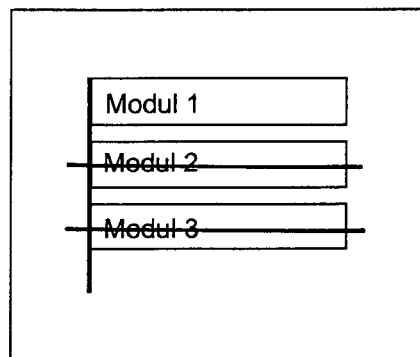

Standort Landsberger Allee / Storkower Straße

Kurzbezeichnung Landsberger 1

Schildstandort und Ausrichtung:

Bemerkungen: Anbringung: an Lichtmast Nr. 221 mit 2 283-10 und Külleimer

Ausrichtung: Modul 1 längs zur Landsberger Allee