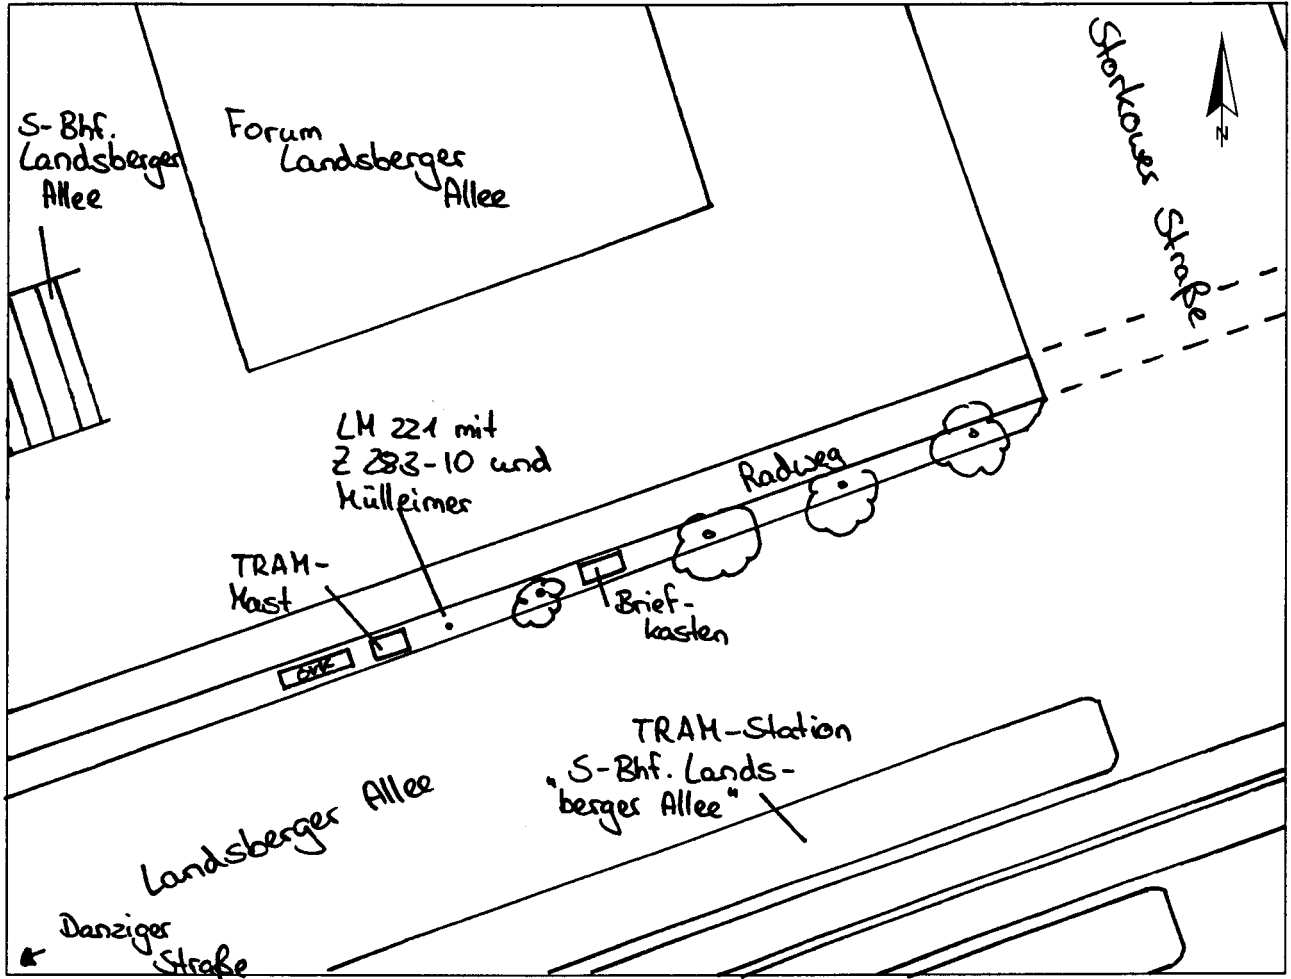

Standort Landsberger Allee / Storkower Straße

Kurzbezeichnung Landsberger 1

Schildstandort und Ausrichtung:

Bemerkungen: Anbringung: an Lichtmast Nr. 221 mit 2 283-10 und Külleimer

Ausrichtung: Modul 1 längs zur Landsberger Allee