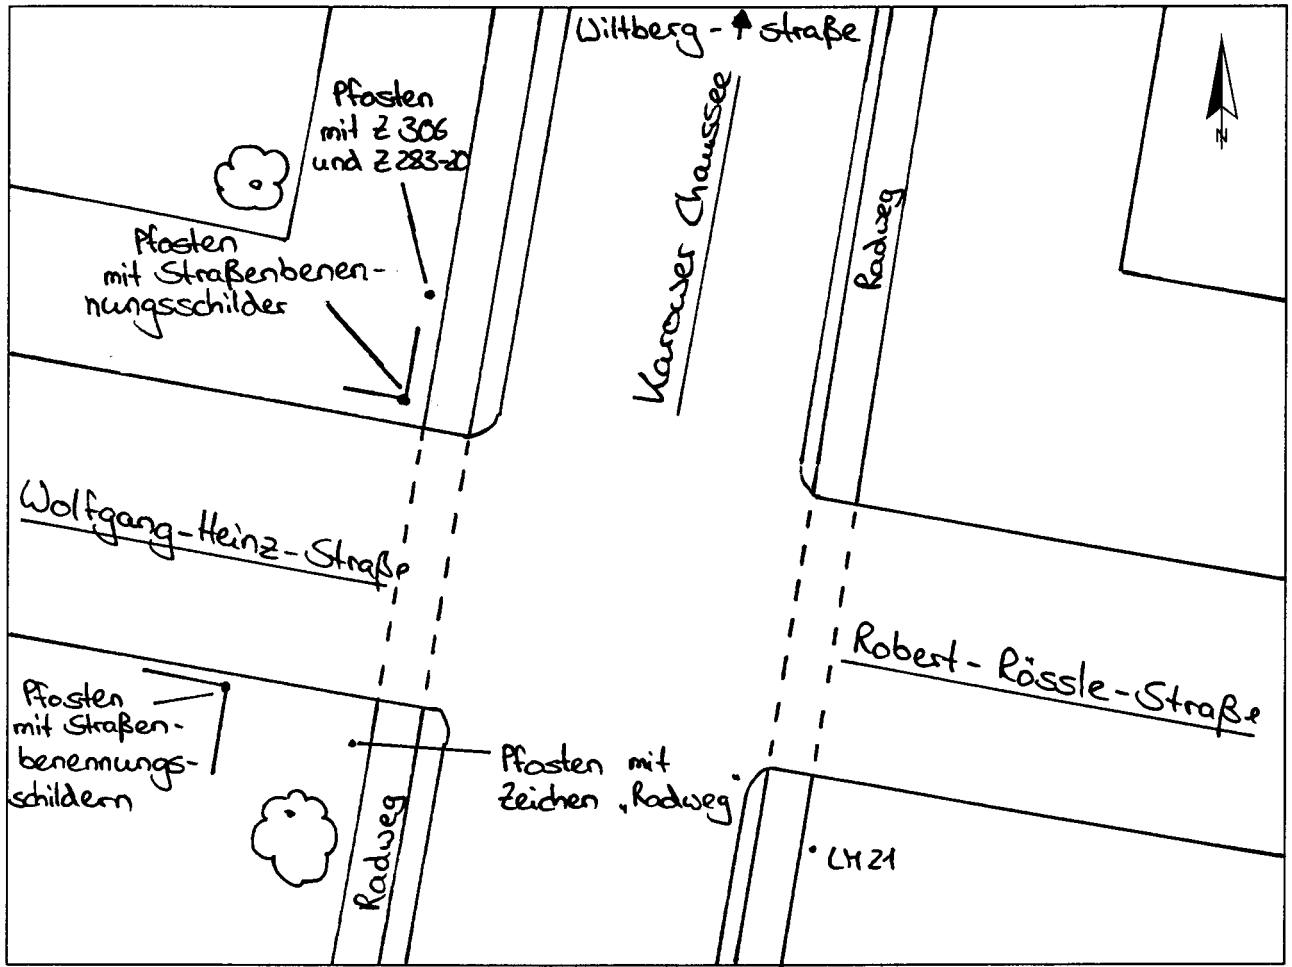

Standort Wolfgang-Heinz-Straße / Karower Chaussee

Kurzbezeichnung Heinz 2

Schildstandort und Ausrichtung:

Bemerkungen: Anbringung: an vorhandenen Pflaster über Straßenbenennungsschilder;  
Straßenbenennungsschilder tiefer setzen

Ausrichtung: Modul 1 längs zur Wolfgang-Heinz-Straße

Stand: 04. Okt. 2005  
22. Nov. 2005