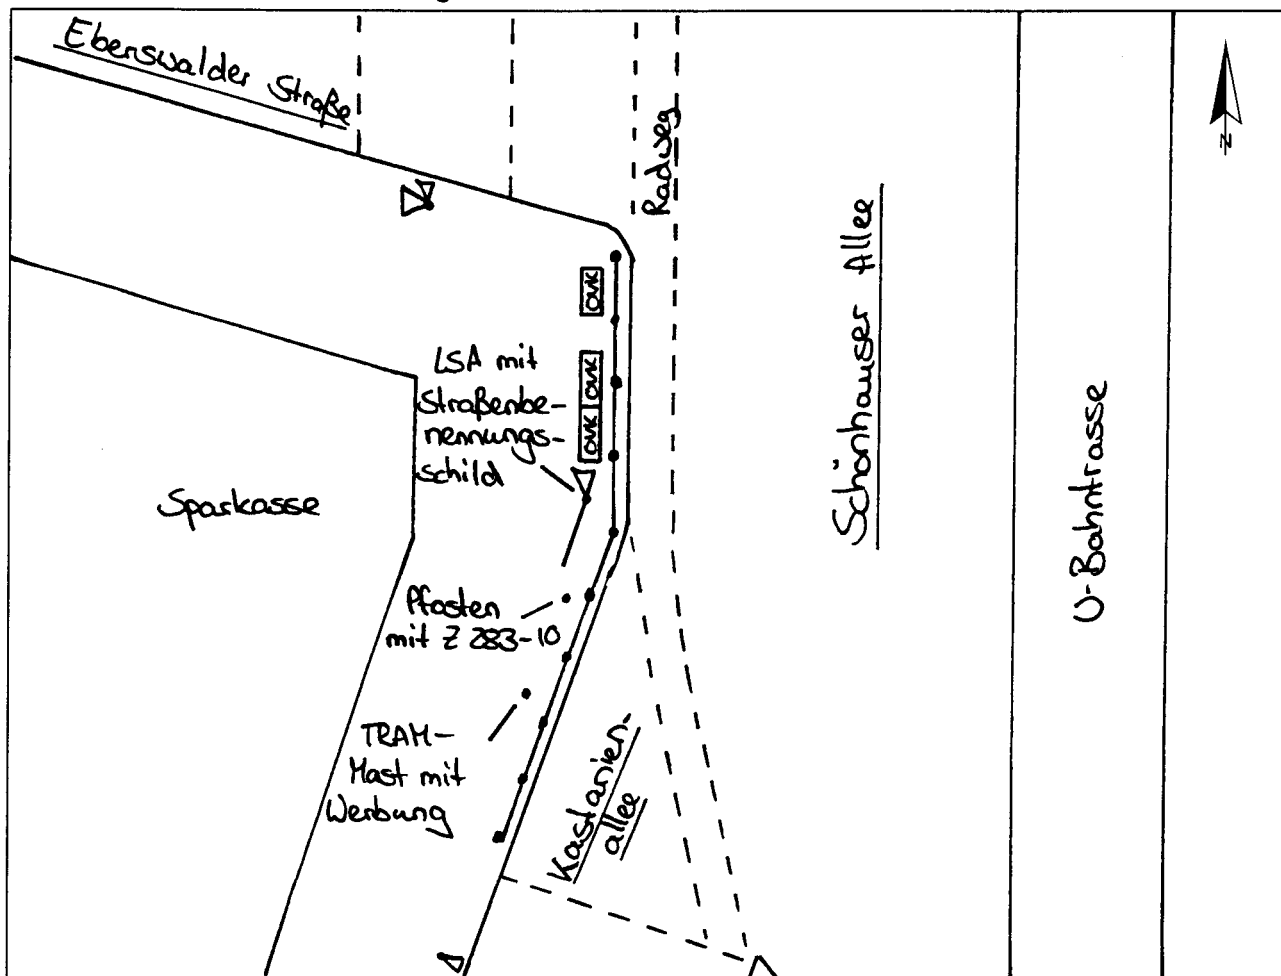

Standort Eberswalder Straße / Schönhauser Allee / Kastanienallee

Kurzbezeichnung Eberswalder 3

Schildstandort und Ausrichtung:

Bemerkungen: Anbringung: an TRAM-Mast mit Werbung

Ausrichtung: Modul 1 Längs zur Kastanienallee