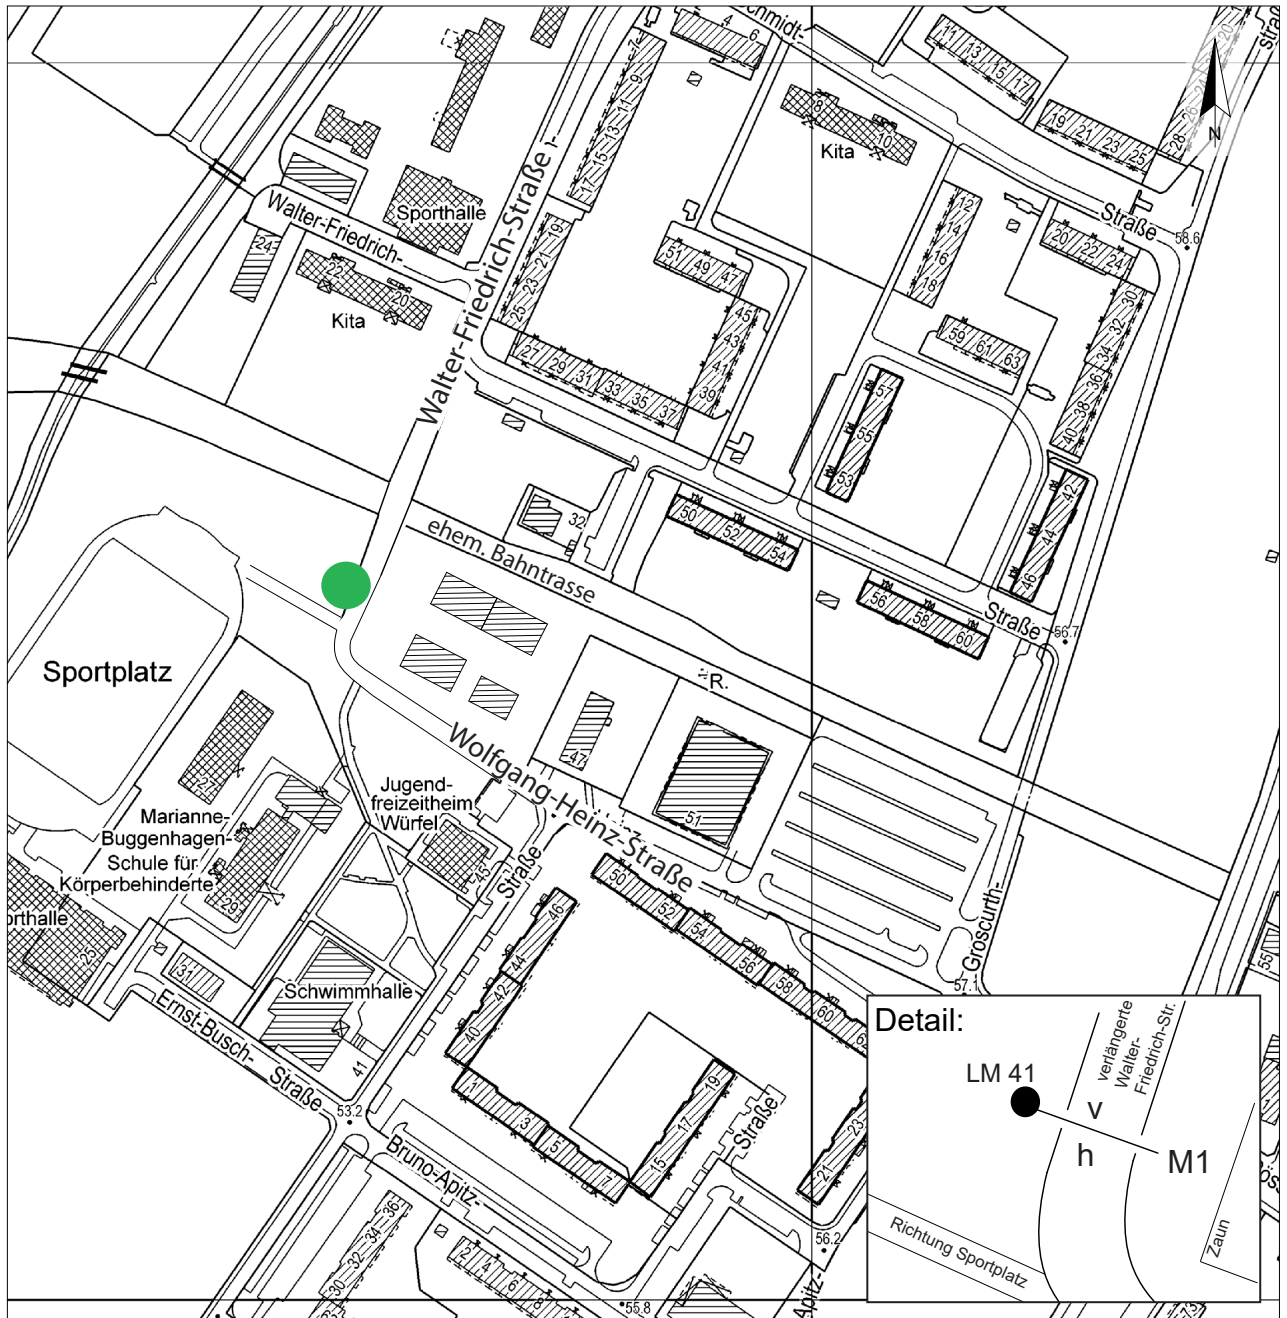

Standort Wolfgang-Heinz-Straße / verlängerte Walter-Friedrich-Straße
Kurzbezeichnung Heinz 1

Schildstandort und Ausrichtung:

Anbringung: An Lichtmast Nr. 41

Ausrichtung: Modul 1 längs zur Wolfgang-Heinz-Straße