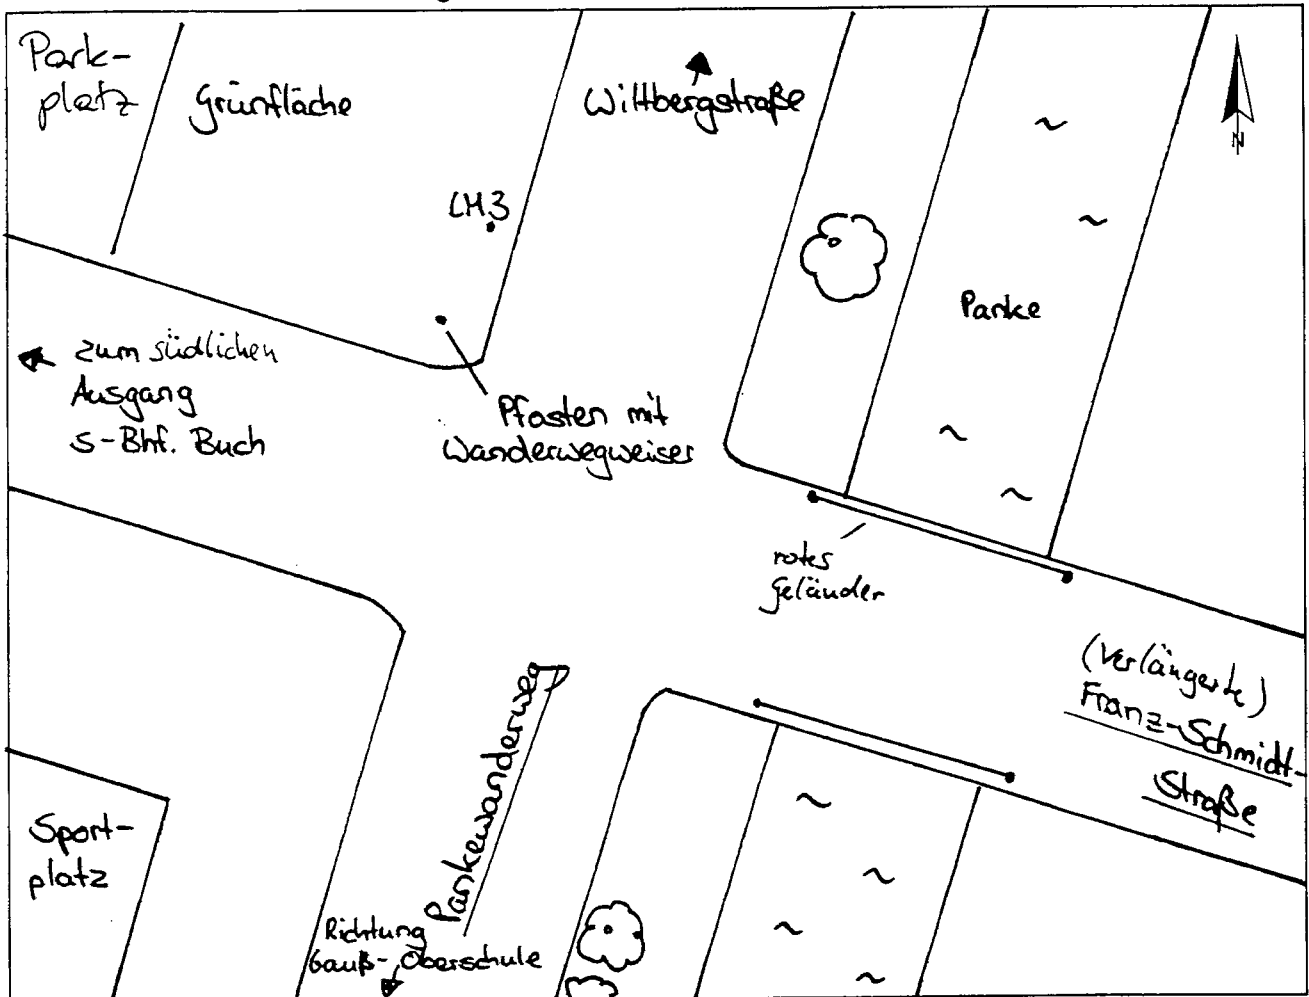

Standort Parkwanderweg (Friedrich-Schmidt-Straße)

Kurzbezeichnung Panke 1

Schildstandort und Ausrichtung:

Bemerkungen: Anbringung: an vorhandenen Pflaster mit Wanderwegweiser; Pflaster ($\varnothing 60\text{mm}$) durch neuen ($\varnothing 70\text{mm}$) ersetzen

Ausrichtung: Modul 1 längs zum Parkwanderweg

Stand: 04. Okt. 2005