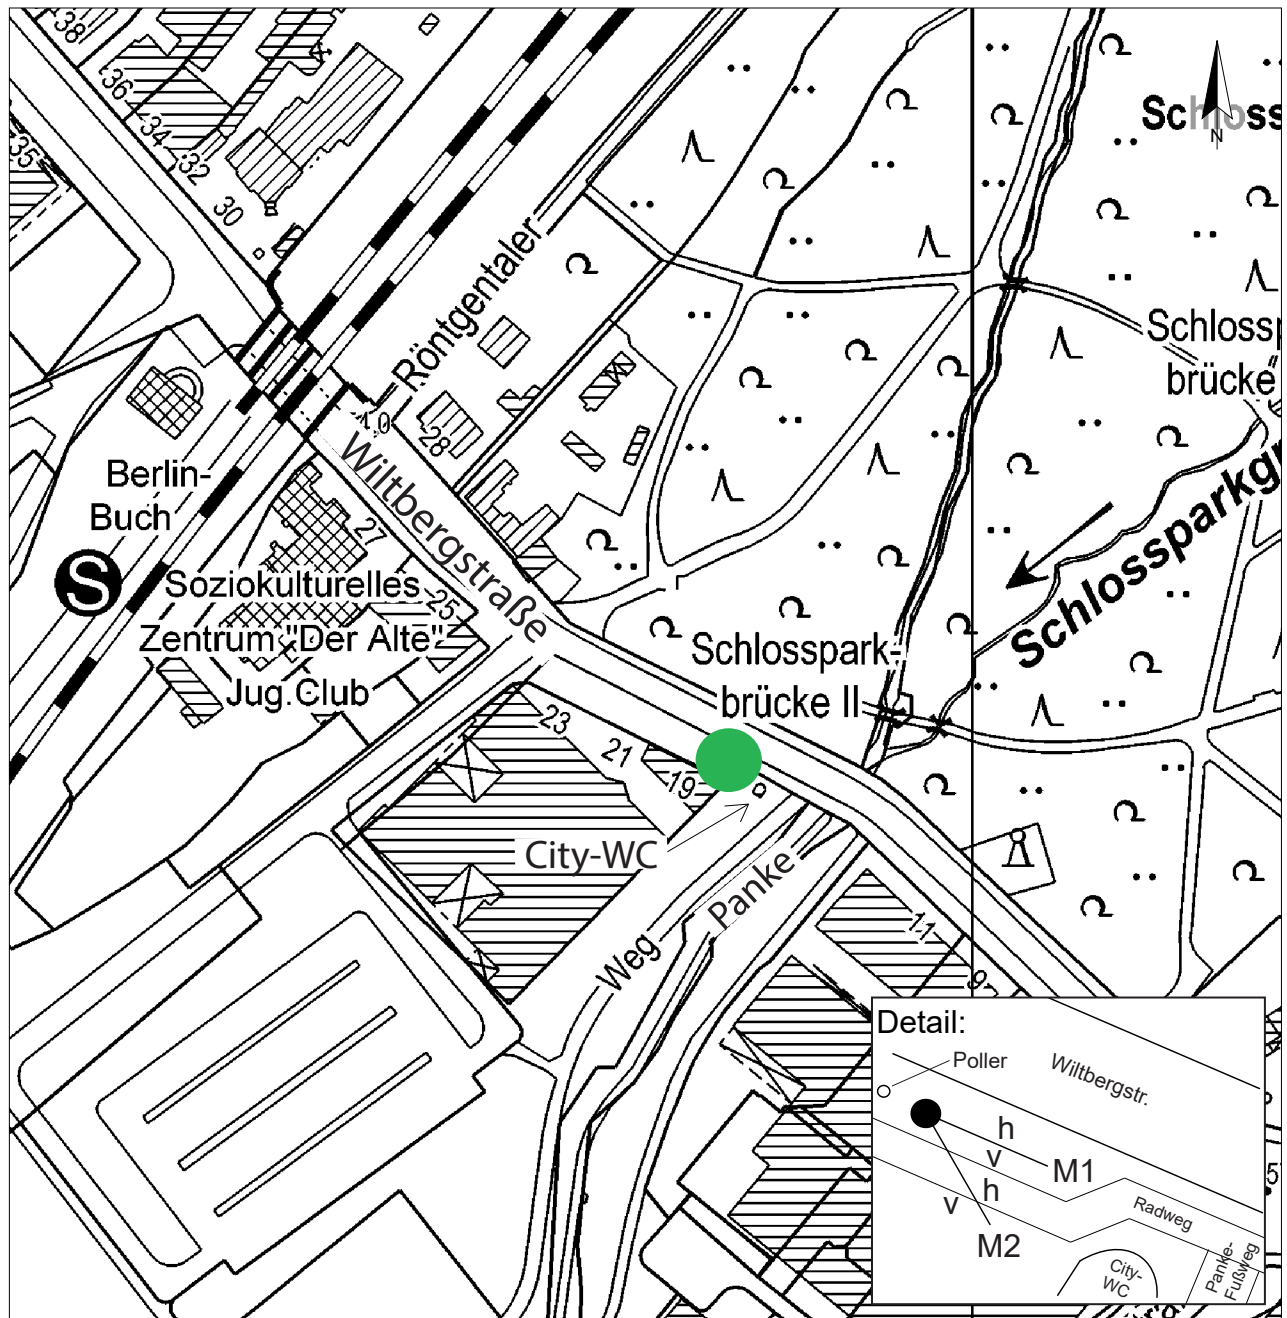

Standort Wiltbergstraße Nr. 19 / Panke Wanderweg

Kurzbezeichnung Wiltberg_1

Schildstandort und Ausrichtung:

Anbringung: An Lichtmast Nr. 25
zwischen Poller und Baumscheibe
nahe City-Toilette

Ausrichtung: Modul 1 längs zur Wiltbergstraße
Modul 2 leicht schräg Richtung City-Toilette
(Wegeföhrung über Wanderweg entlang der Panke)