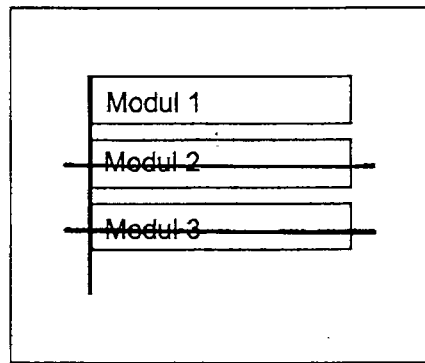

Standort Breite Straße / Ossietzkystraße

Kurzbezeichnung Breite 2

Schildstandort und Ausrichtung:

Bemerkungen: Anbringung: an vorhandenen weißen Pfosten mit Zeichen "Radweg" über Straßenbenennungsschild; Straßenbenennungsschilder tiefer setzen

Ausrichtung: Modul 1 längs zur Ossietzkystraße

Stand: 04. Okt. 2005