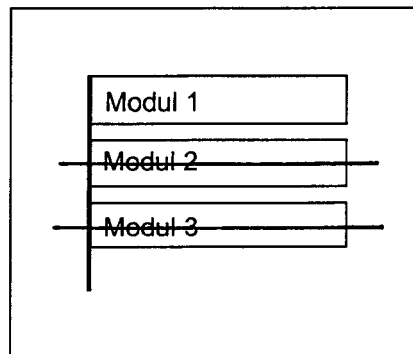

Standort Belforter Straße/ Prenzlauer Allee

Kurzbezeichnung Belforter 1

Schildstandort und Ausrichtung:

Bemerkungen: Anbringung: an vorhandenen weißen Pflaster über Straßenbenennungsschild (mit Aufsatz, weiß)

Ausrichtung: Modul 1 längs zur Prenzlauer Allee

Stand: 04. Okt. 2005